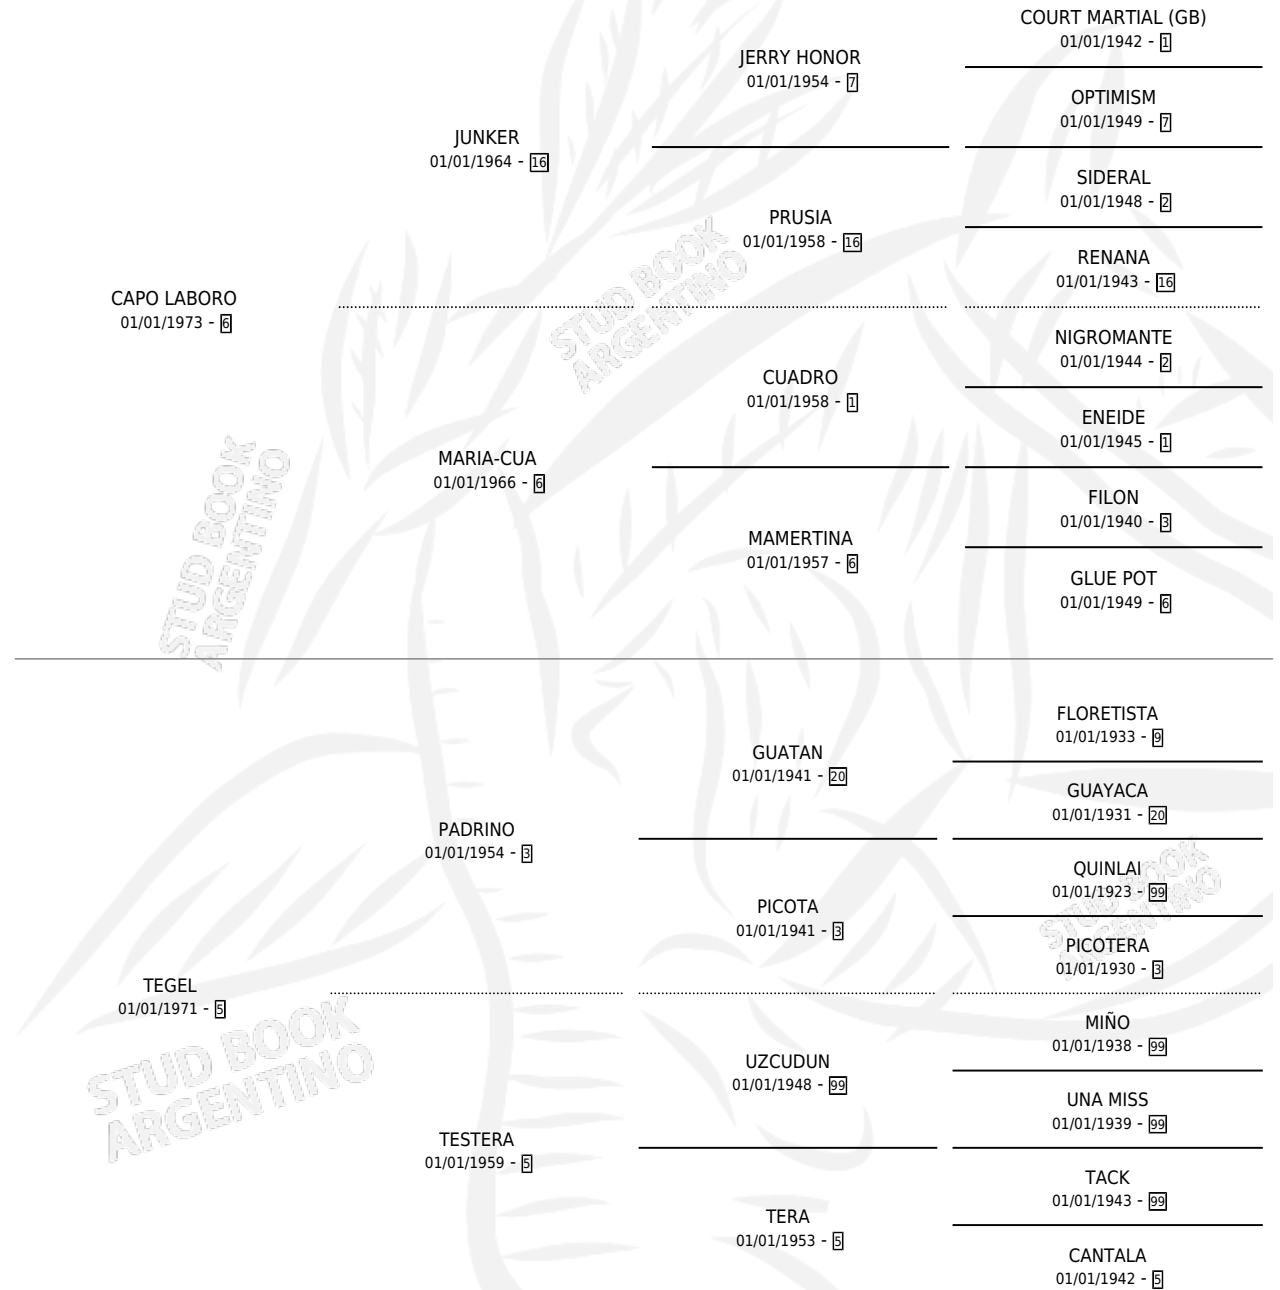

# CAPA CURDA

por CAPO LABORO y TEGEL por PADRINO

Argentina · Hembra · Zaino · SP · 01/01/1982  
Familia 5-f · Volumen 31

## ESTADO

TIPIFICACIÓN SANGUÍNEA	X
TIPIFICACIÓN POR ADN	X
PASAPORTE	X
IDENTIFICACIÓN POR MICROCHIP	X
REPRODUCTOR	✓

**Lugar de nacimiento:** Campo particular

**Criador:** Sin dato

## PEDIGREE

S

mientos 0 / Efectividad 0.00%

PADRILLO	PRODUCTO	CRIADOR	1ER SERVICIO	ÚLTIMO SERVICIO
EL ANOCHECER	∅		16/09/1987	17/09/1987