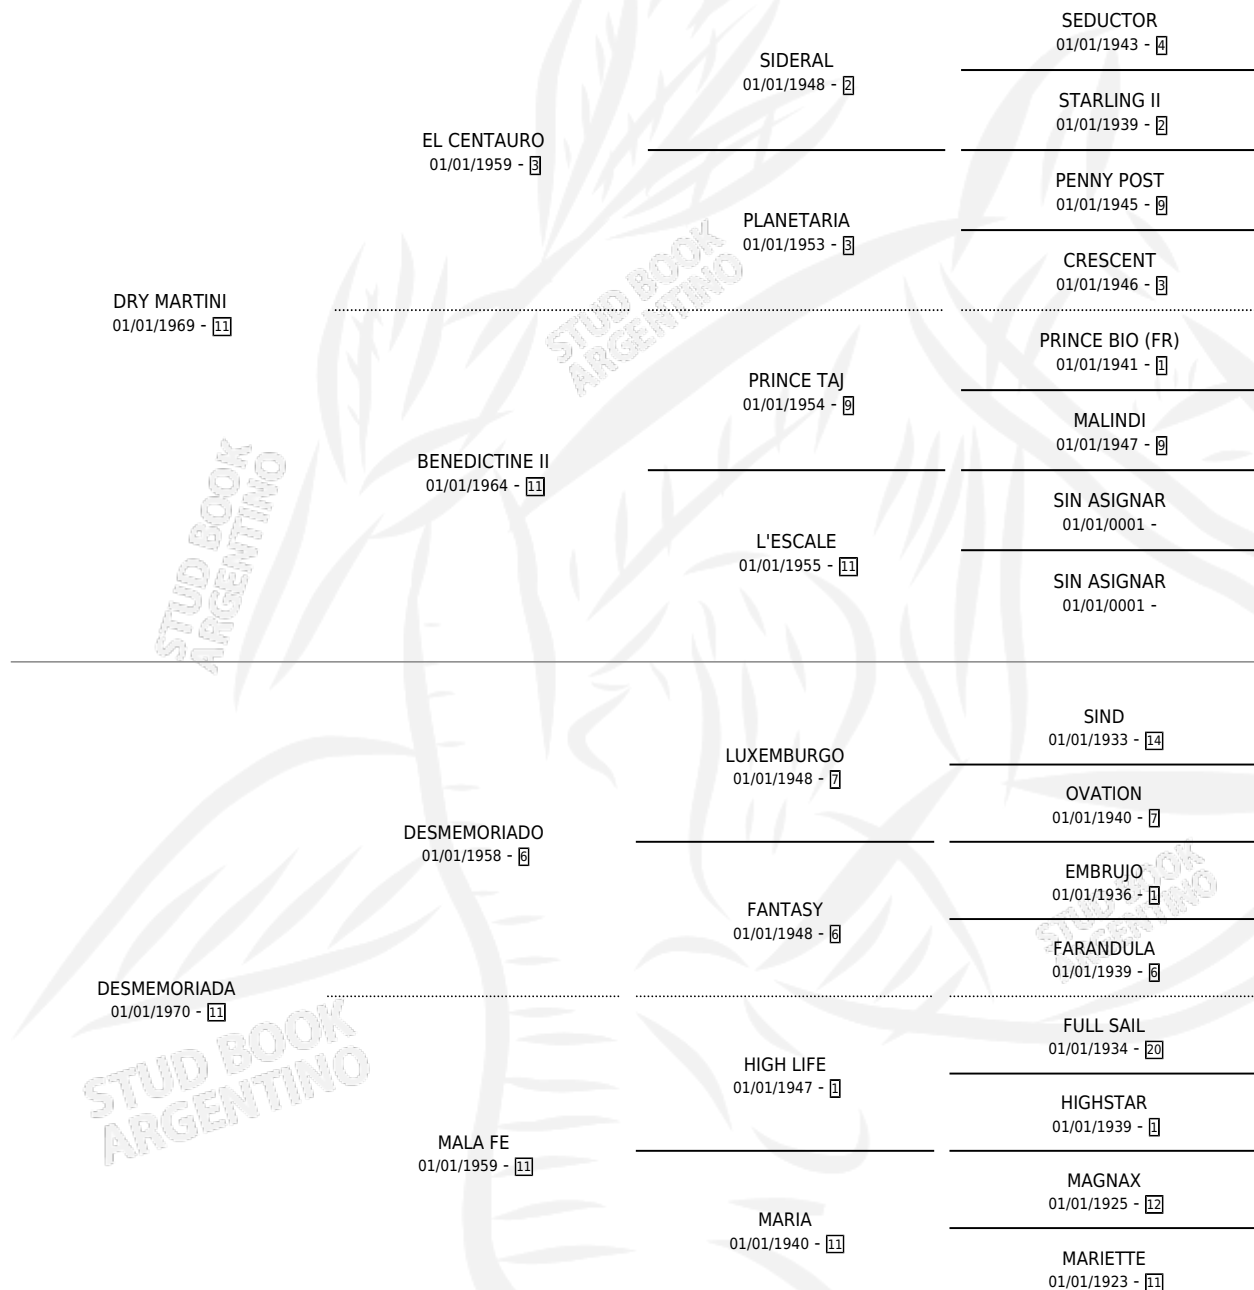

DESEADA DRY

por **DRY MARTINI** y **DESMEMORIADA** por **DESMEMORIADO**

Argentina · Hembra · Zaino · SP · 08/08/1980
Familia 11-e · Volumen 30

ESTADO

TIPIFICACIÓN SANGUÍNEA	X
TIPIFICACIÓN POR ADN	X
PASAPORTE	X
IDENTIFICACIÓN POR MICROCHIP	X
REPRODUCTOR	✓

Lugar de nacimiento: Campo particular
Criador: Sin dato

~

HIJOS

	MACHOS	HEMBRAS
3 NACIERON	1	2
1 CORRIERON	0	1
1 GANARON	0	1
0 GANADORES CL	0 GANADORES GR	0 GANADORES G1

PEDIGREE

S

mientos 3 / Efectividad 75.00%

PADRILLO	PRODUCTO	CRIADOR	1ER SERVICIO	ÚLTIMO SERVICIO
MAJESTY	Ø		17/11/1990	18/11/1990
MAJESTY	LUCIARDO (M Z, 08/11/1990)	SIN DATO	21/11/1989	23/11/1989
MAJESTY	NINA DESEADA (H Z, 12/11/1989)	SIN DATO	02/12/1988	05/12/1988
MAJESTY	DELICY (H Z, 01/11/1988)	SIN DATO	15/11/1987	17/11/1987