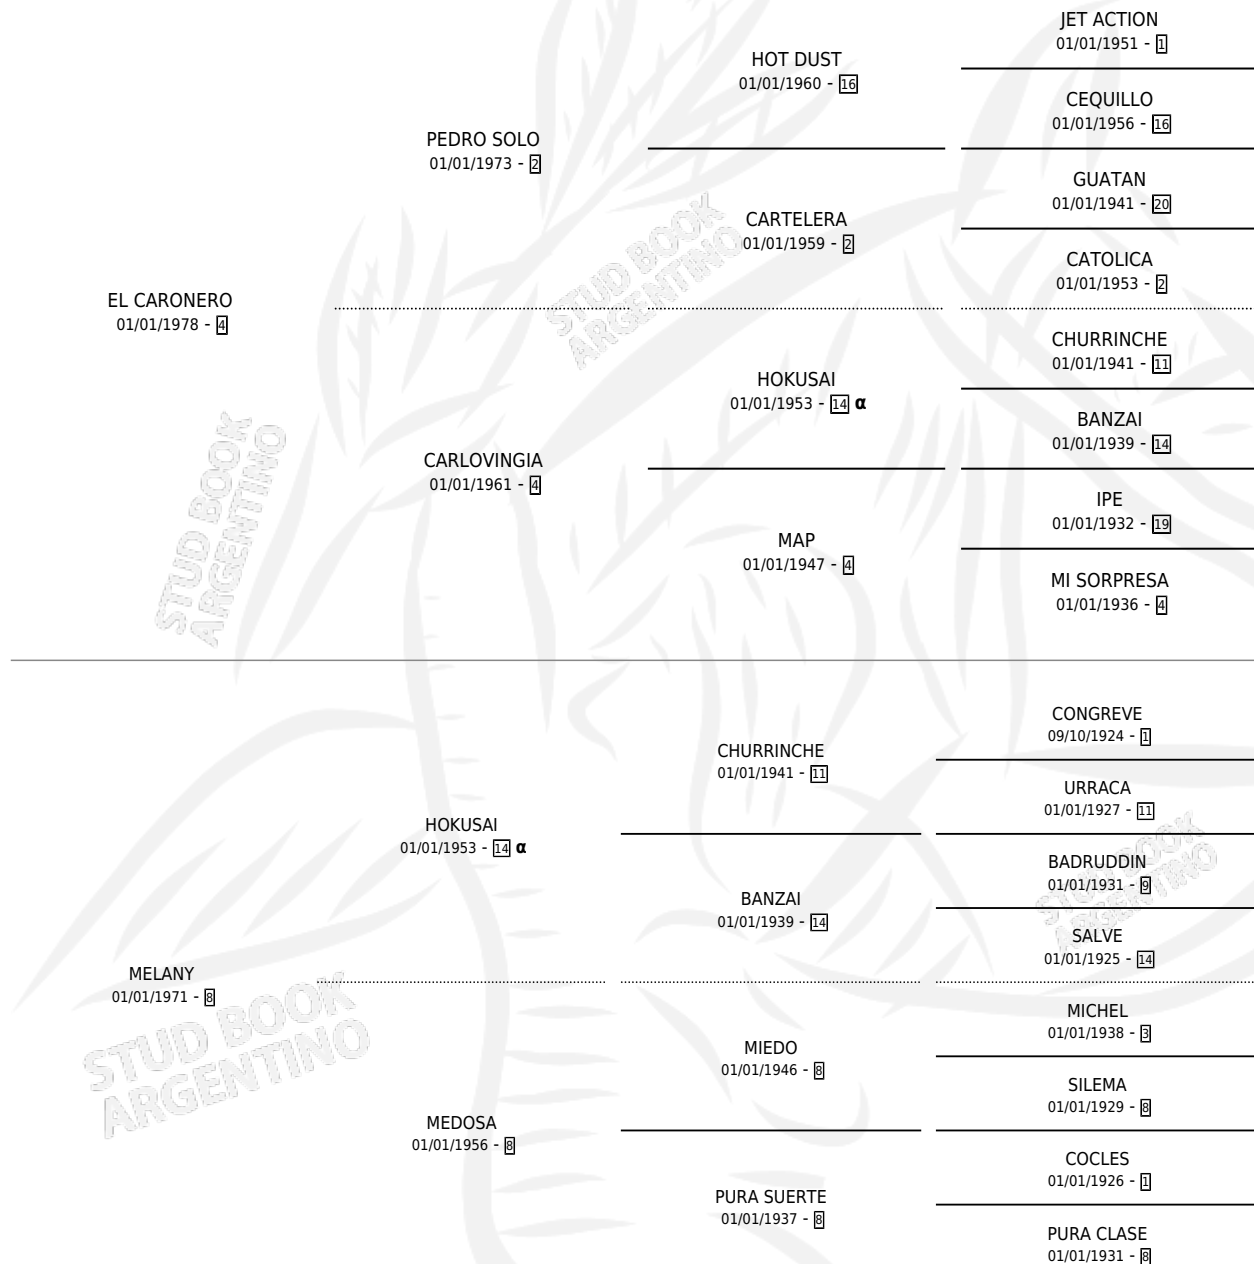

EPOPEYICA

por **EL CARONERO** y **MELANY** por **HOKUSAI**

Argentina · Hembra · Alazan · SP · 21/10/1983
Familia 8-a · Volumen 31

ESTADO

TIPIFICACIÓN SANGUÍNEA	X
TIPIFICACIÓN POR ADN	X
PASAPORTE	X
IDENTIFICACIÓN POR MICROCHIP	X
REPRODUCTOR	✓

Lugar de nacimiento: Campo particular

Criador: Sin dato

~

HIJOS

	MACHOS	HEMBRAS
1 NACIERON	1	0
1 CORRIERON	1	0
1 GANARON	1	0
0 GANADORES CL	0 GANADORES GR	0 GANADORES G1

PEDIGREE

INBREEDING : α

S

mientos 1 / Efectividad 50.00%

PADRILLO	PRODUCTO	CRIADOR	1ER SERVICIO	ÚLTIMO SERVICIO
EL PUNTERO	Ø		23/11/1990	24/11/1990
CON RULO	CONCERTANTE (M A, 13/11/1990)	SIN DATO	08/09/1989	18/11/1989

EPOPEYICA

Datos oficiales del Stud Book Argentino