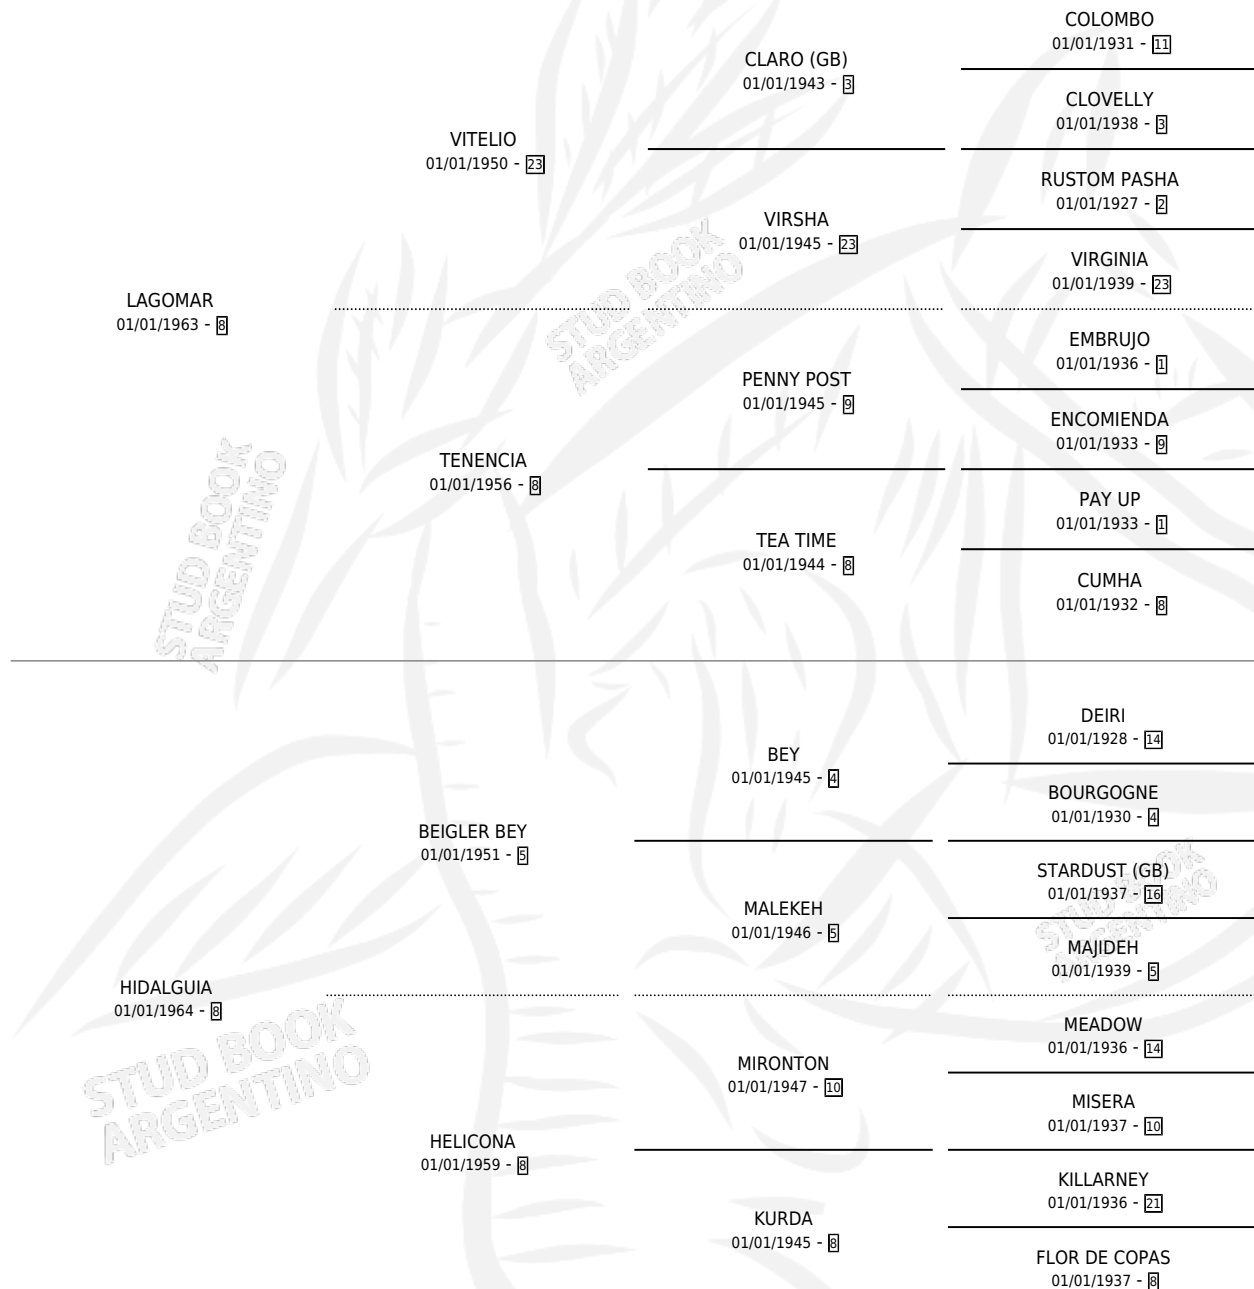

LOCA HIDALGA

por LAGOMAR y HIDALGUIA por BEIGLER BEY

Argentina · Hembra · Alazan · SP · 01/01/1983
Familia 8-j · Volumen 31

ESTADO

TIPIFICACIÓN SANGUÍNEA	✓
TIPIFICACIÓN POR ADN	X
PASAPORTE	X
IDENTIFICACIÓN POR MICROCHIP	X
REPRODUCTOR	✓

Lugar de nacimiento: Campo particular

Criador: Sin dato

~

HIJOS

	MACHOS	HEMBRAS
6 NACIERON	4	2
5 CORRIERON	3	2

SIN ACTUACIONES

PEDIGREE

**S**mientos **6** / Efectividad **66.67%**

PADRILLO	PRODUCTO	CRIADOR	1ER SERVICIO	ÚLTIMO SERVICIO
JACKIE TRACK	∅		28/09/1996	30/09/1996
LOCA HIDALGA	∅		31/08/1995	31/08/1995
BEAUTIFUL BOY	∅		17/09/1993	26/11/1993
BEAUTIFUL BOY studbook.org.ar	EN HIDALGO (M ZD, 04/09/1993) •MURIÓ EL 23/04/2003•	SIN DATO	21/09/1992	21/09/1992
DANCING ROBE (GB)	DON LOCO (M AT, 12/09/1992)	SIN DATO	21/09/1991	25/09/1991
DANCING ROBE (GB)	DAMA LOCA (H A, 10/09/1991) •MURIÓ EL 06/01/1997•	SIN DATO	22/09/1990	26/09/1990
SISMOGRAFO	SUERTUDA LOCA (H ZD, 14/09/1990)	SIN DATO	01/10/1989	01/10/1989
SISMOGRAFO	SEÑOR HIDALGO (M ZD, 22/09/1989)	SIN DATO	08/09/1988	16/10/1988
DANCING ROBE (GB)	DON HIDALGUERO (M A, 29/08/1988)	SIN DATO	12/09/1987	19/09/1987