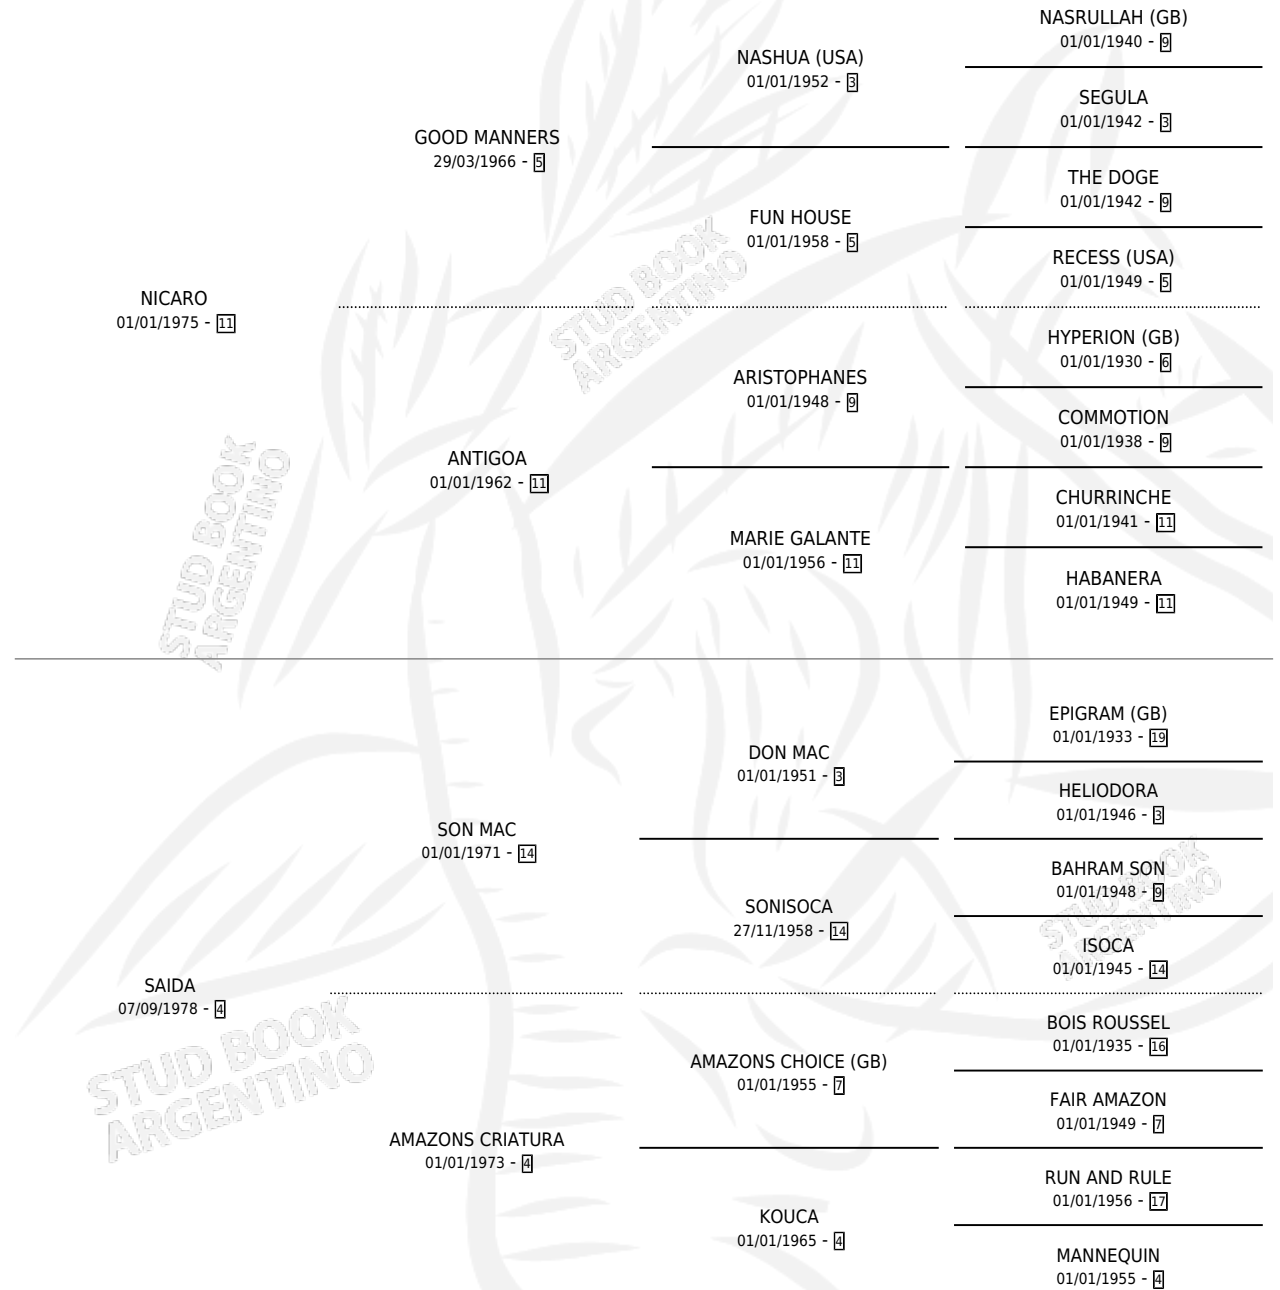

# GIN NEREA

por NICARO y SAIDA por SON MAC

Argentina · Hembra · Alazan · SP · 07/11/1983  
Familia 4-k · Volumen 31

## ESTADO

TIPIFICACIÓN SANGUÍNEA	✓
TIPIFICACIÓN POR ADN	X
PASAPORTE	X
IDENTIFICACIÓN POR MICROCHIP	X
REPRODUCTOR	✓

**Lugar de nacimiento:** Campo particular

**Criador:** Sin dato

~

## PEDIGREE

S

mientos 3 / Efectividad 37.50%

PADRILLO	PRODUCTO	CRIADOR	1ER SERVICIO	ÚLTIMO SERVICIO
SOL MORENO	∅		21/10/1994	24/10/1994
<b>GIN NEREA</b>	∅		22/11/1993	01/12/1993
CROSSBAR	CROSS MANNERS (M A, 24/09/1993)	SIN DATO	15/10/1992	16/10/1992
CROSSBAR	PROSPERO CROSS (M A, 06/10/1992)	SIN DATO	08/10/1991	11/10/1991
CROSSBAR	∅		26/12/1990	27/12/1990
CROSSBAR	NICARINO CROSS (M A, 05/12/1990)	SIN DATO	20/12/1989	23/12/1989
CROSSBAR	∅		20/12/1988	21/12/1988
CROSSBAR	∅		08/12/1987	10/12/1987