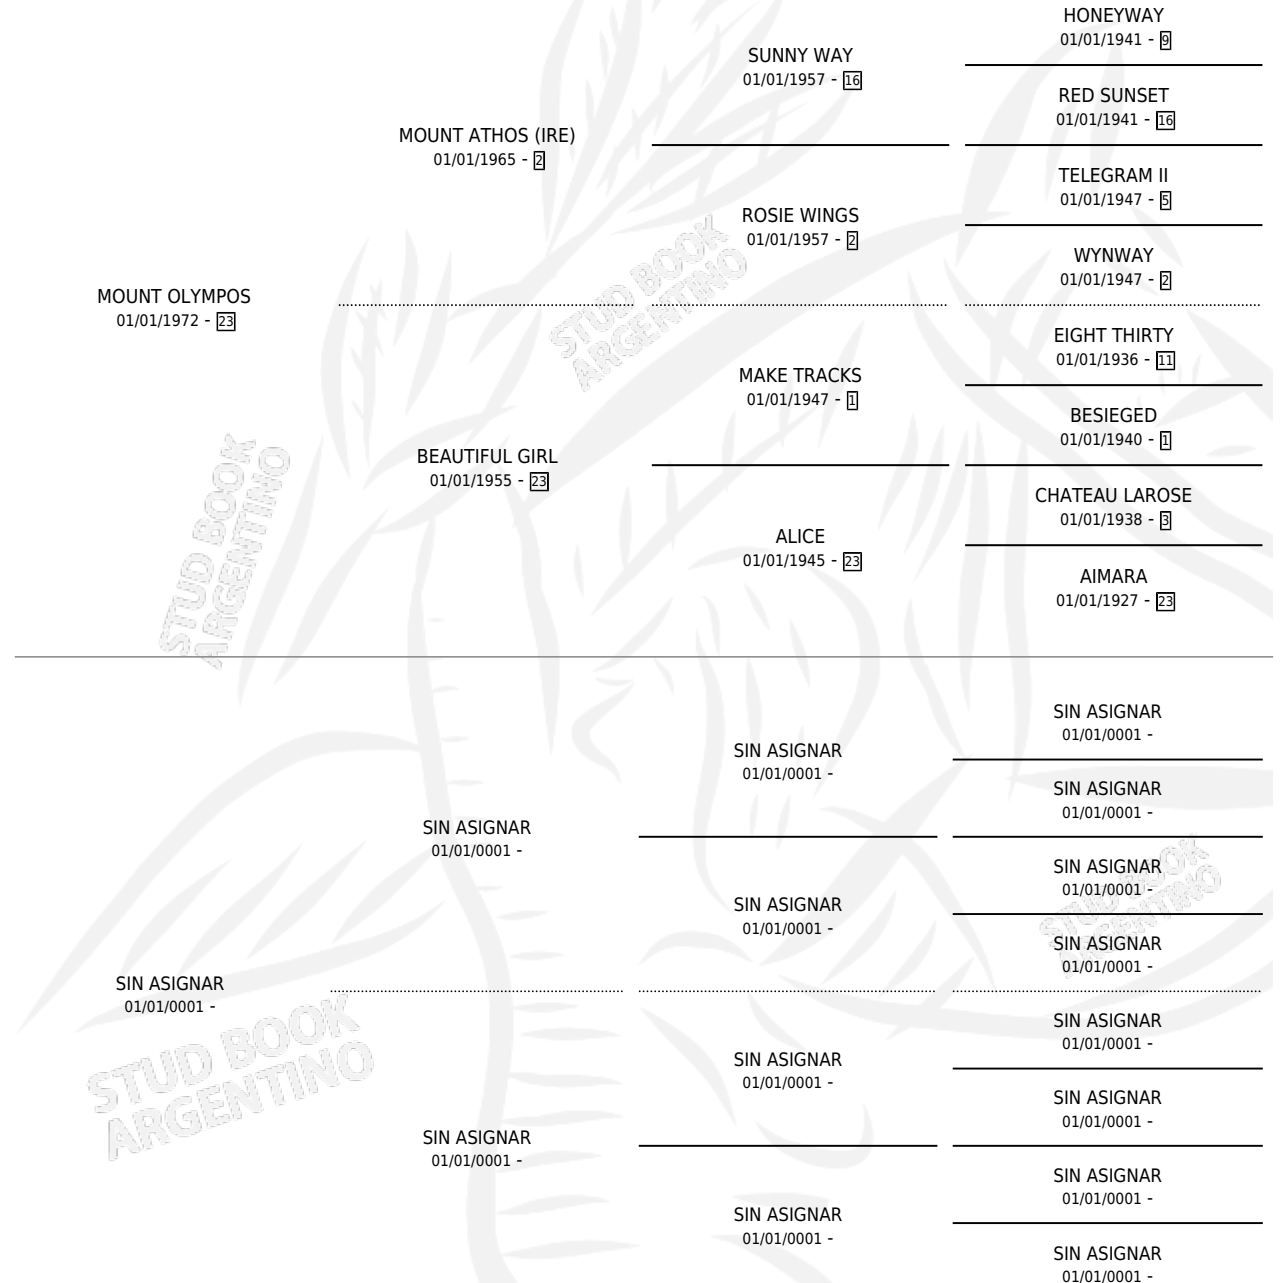

Lugar de nacimiento: Campo particular

Criador: Sin dato

~

HIJOS

	MACHOS	HEMBRAS
2 NACIERON	2	0
1 CORRIERON	1	0

SIN ACTUACIONES

PEDIGREE

CAMPAÑA

Solo carreras oficiales de Argentina

POR EDAD

EDAD	CC	1°	2°	3°	4°	5°	NP	CLC	CLG	CLCG1	CLGG1	IMPORTE	GANANCIA / CC
4 AÑOS	1	1	0	0	0	0	0	0	0	0	0	\$0	\$0
5 AÑOS	2	2	0	0	0	0	0	0	0	0	0	\$0	\$0
6 AÑOS	1	0	0	0	0	0	1	0	0	0	0	\$0	\$0
TOTALES	4	3	0	0	0	0	1	0	0	0	0	\$0	\$0
%		75.0%	0.0%	0.0%	0.0%	0.0%	25.0%	0.0%	0.0%	0.0%	0.0%		