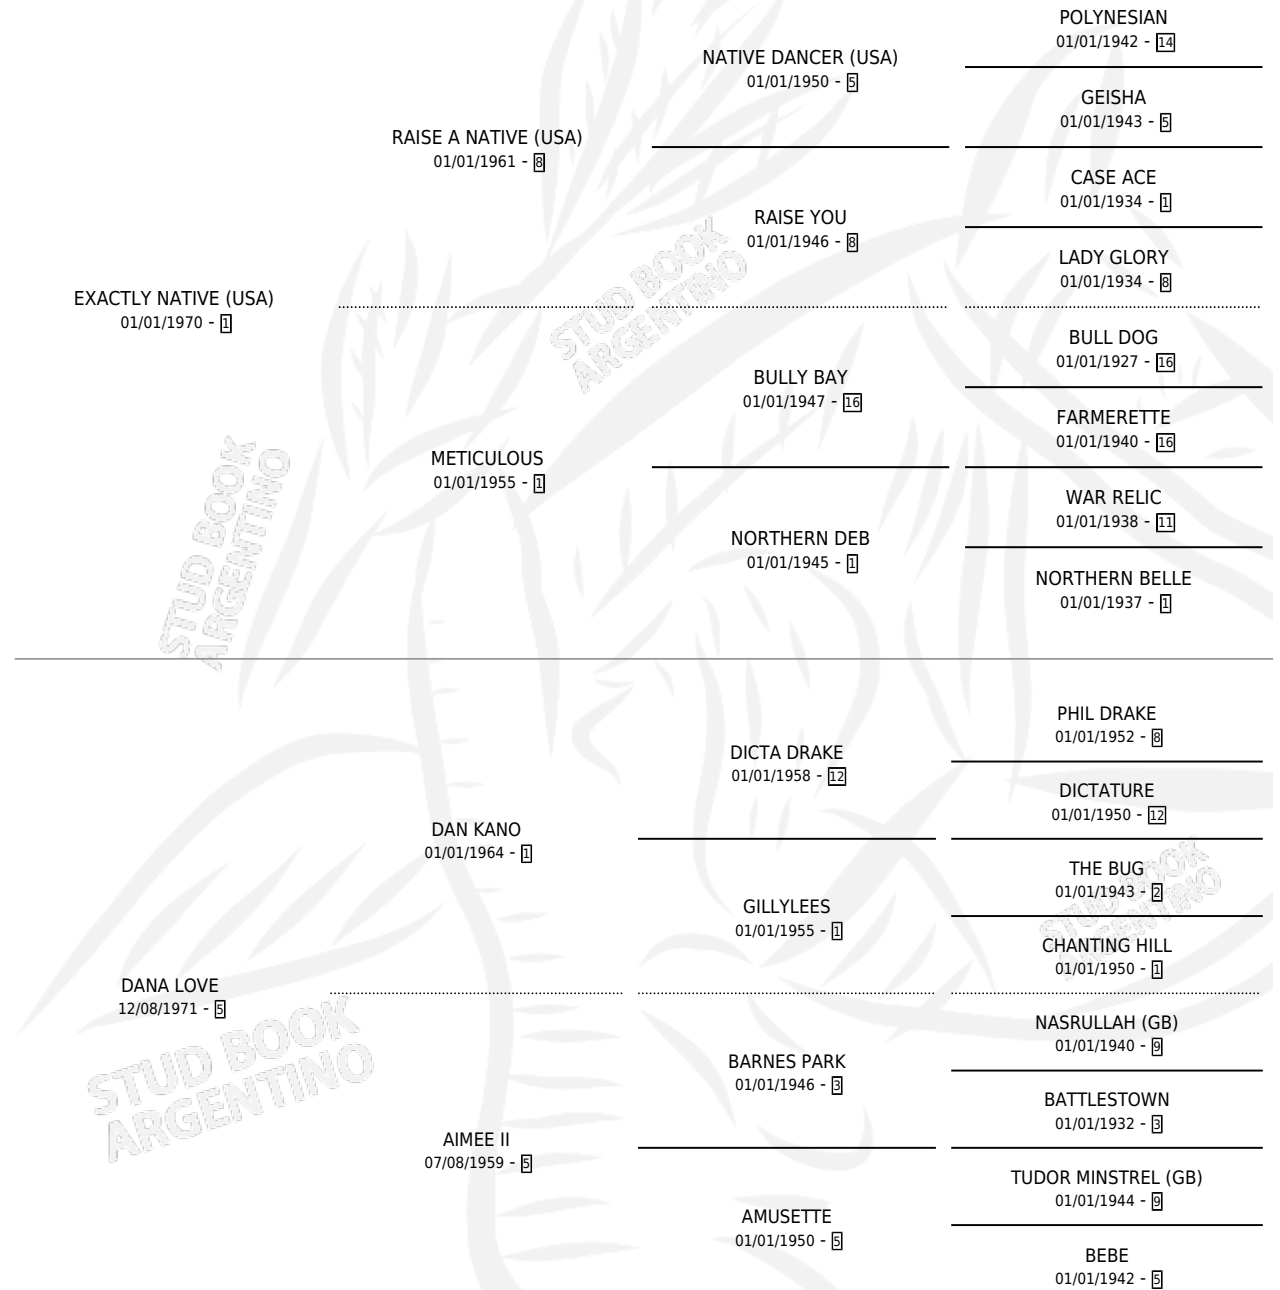

NATIVE LOVE

por EXACTLY NATIVE (USA) y DANA LOVE por DAN KANO

Argentina · Hembra · Alazan Tostado · SP · 01/01/1979
Familia 5-e · Volumen 30

ESTADO

TIPIFICACIÓN SANGUÍNEA	X
TIPIFICACIÓN POR ADN	X
PASAPORTE	X
IDENTIFICACIÓN POR MICROCHIP	X
REPRODUCTOR	✓

Lugar de nacimiento: Campo particular

Criador: Sin dato

PEDIGREE

CAMPAÑA

Solo carreras oficiales de Argentina

POR EDAD

EDAD	CC	1°	2°	3°	4°	5°	NP	CLC	CLG	CLCG1	CLGG1	IMPORTE	GANANCIA / CC
4 AÑOS	1	1	0	0	0	0	0	0	0	0	0	\$0	\$0
6 AÑOS	1	1	0	0	0	0	0	0	0	0	0	\$0	\$0
TOTALES	2	2	0	0	0	0	0	0	0	0	0	\$0	\$0
%		100%	0.0%	0.0%	0.0%	0.0%	0.0%	0.0%	0.0%	0.0%	0.0%		