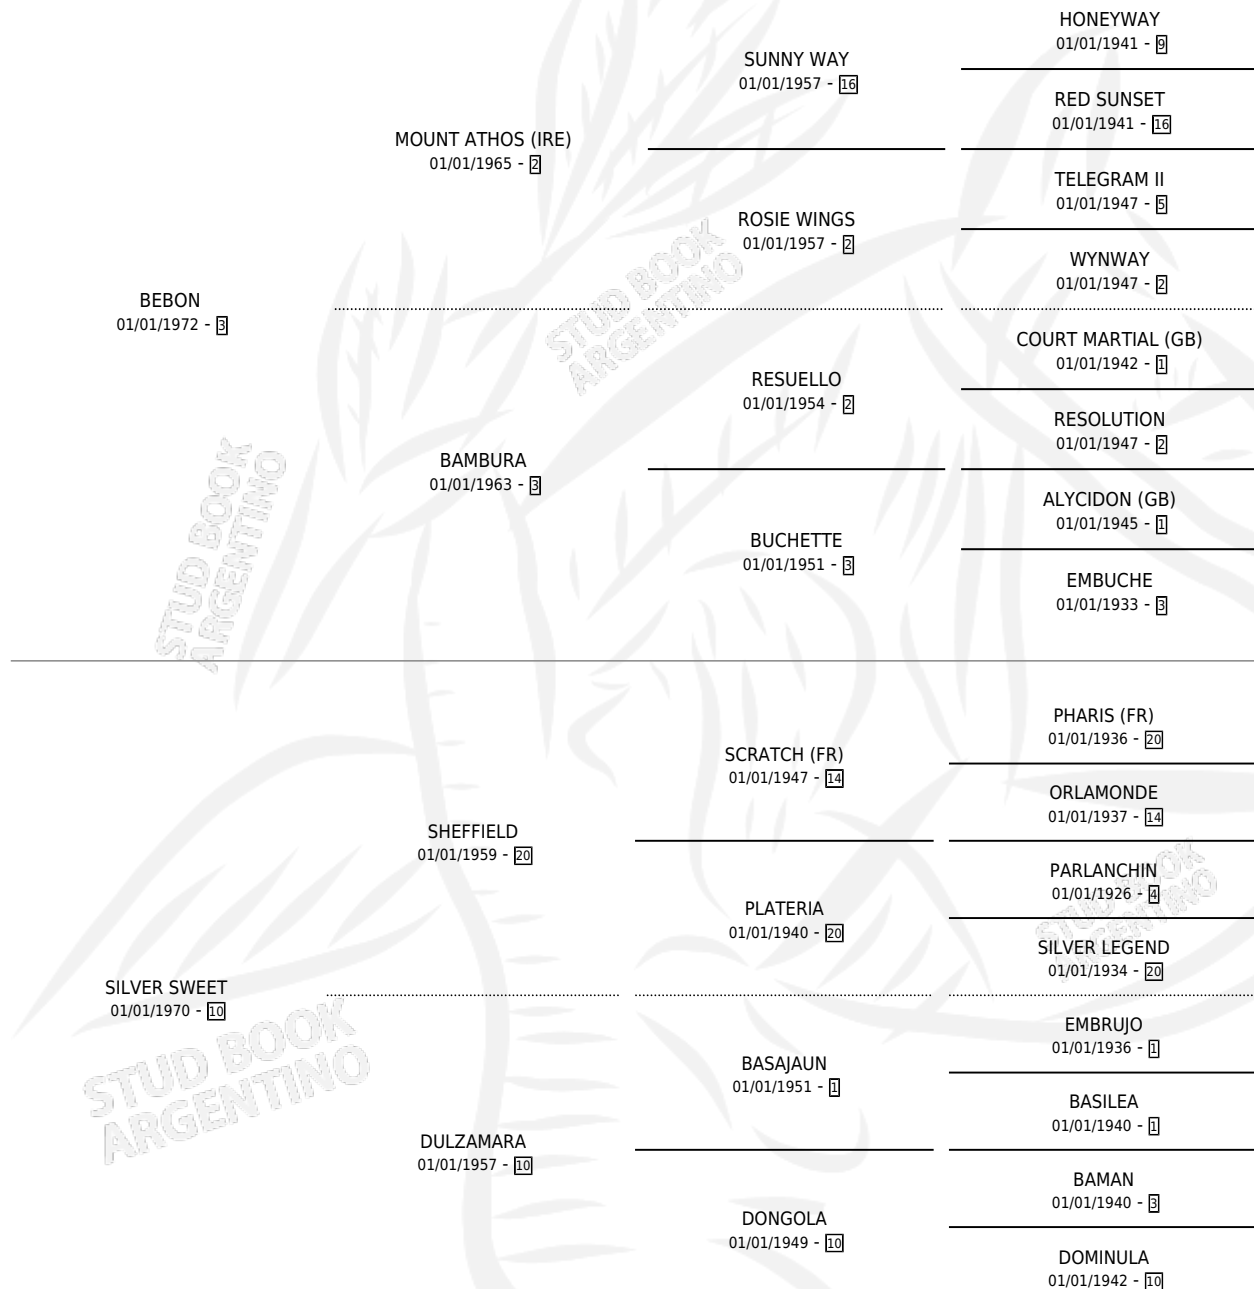

BEBITA DULCE

por **BEBON** y **SILVER SWEET** por **SHEFFIELD**

Argentina · Hembra · Alazan Tostado · SP · 16/09/1981
Familia 10-c · Volumen 31

ESTADO

TIPIFICACIÓN SANGUÍNEA	✓
TIPIFICACIÓN POR ADN	X
PASAPORTE	X
IDENTIFICACIÓN POR MICROCHIP	X
REPRODUCTOR	✓

Lugar de nacimiento: Campo particular

Criador: Sin dato

~

HIJOS

	MACHOS	HEMBRAS
4 NACIERON	1	3
2 CORRIERON	1	1
1 GANARON	1	0
0 GANADORES CL	0 GANADORES GR	0 GANADORES G1

PEDIGREE

CAMPAÑA

Solo carreras oficiales de Argentina