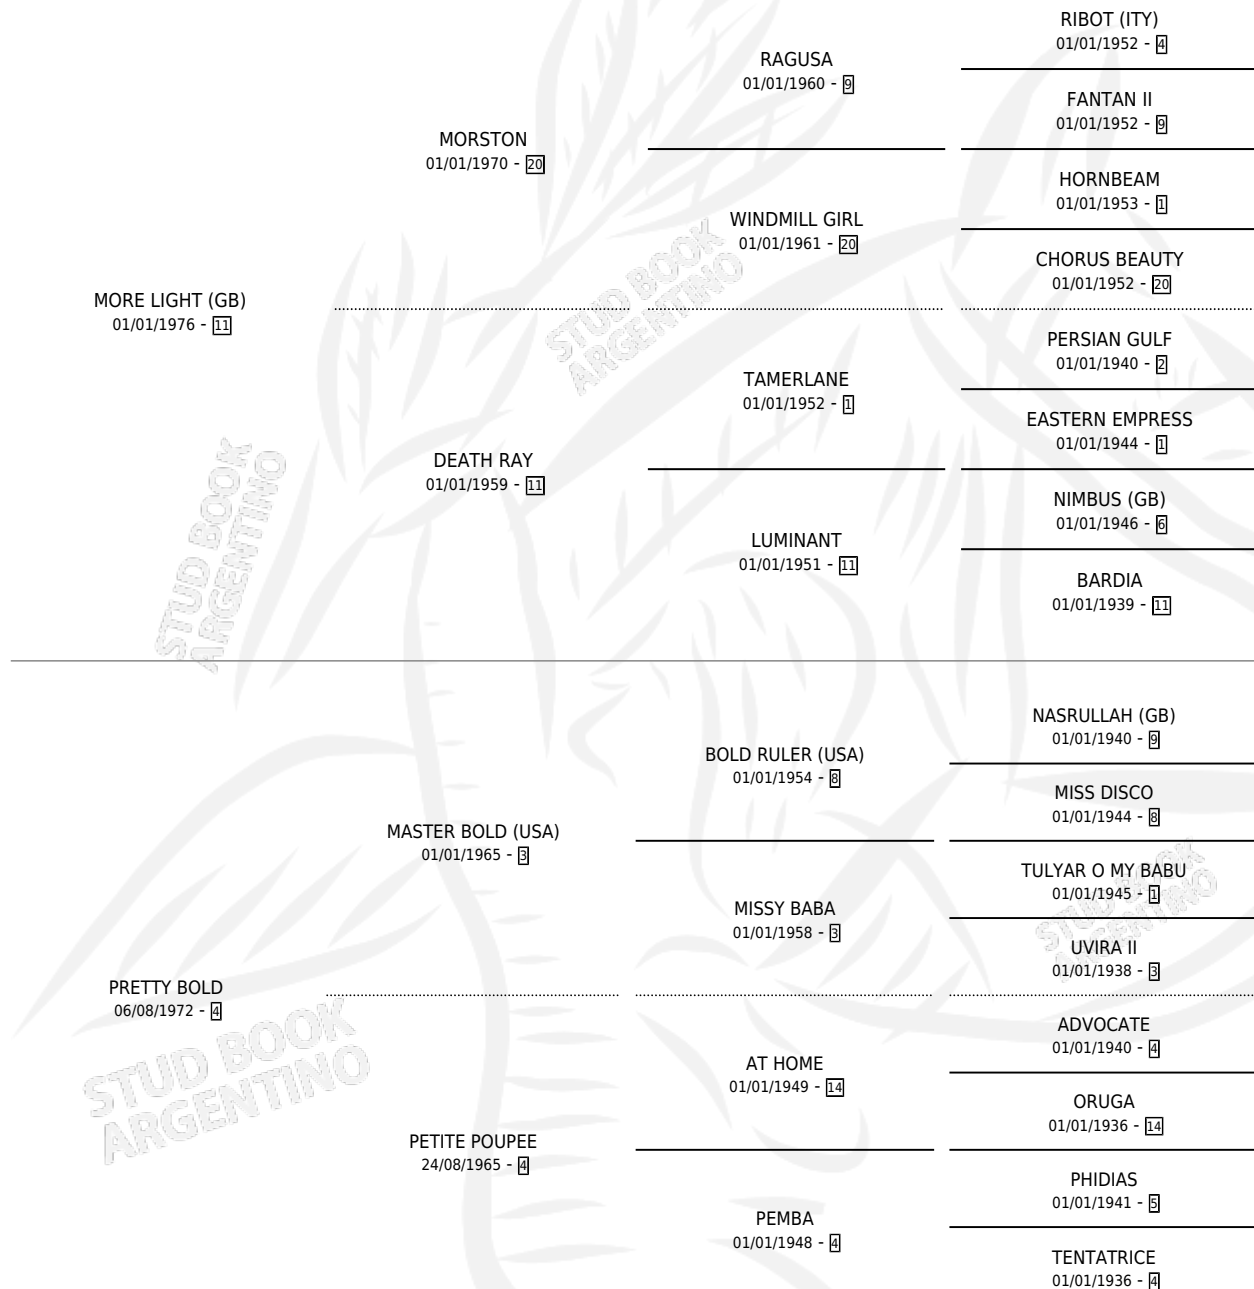

PRETTY LIGHT

por **MORE LIGHT (GB)** y **PRETTY BOLD** por **MASTER BOLD (USA)**

Argentina · Hembra · Zaino Doradillo · SP · 13/09/1982
Familia 4-k · Volumen 31

ESTADO

TIPIFICACIÓN SANGUÍNEA	✓
TIPIFICACIÓN POR ADN	X
PASAPORTE	X
IDENTIFICACIÓN POR MICROCHIP	X
REPRODUCTOR	✓

Lugar de nacimiento: Campo particular

Criador: Sin dato

~

HIJOS

	MACHOS	HEMBRAS
9 NACIERON	2	7
4 CORRIERON	1	3
2 GANARON	0	2
0 GANADORES CL	0 GANADORES GR	0 GANADORES G1

PEDIGREE

CAMPAÑA

Solo carreras oficiales de Argentina