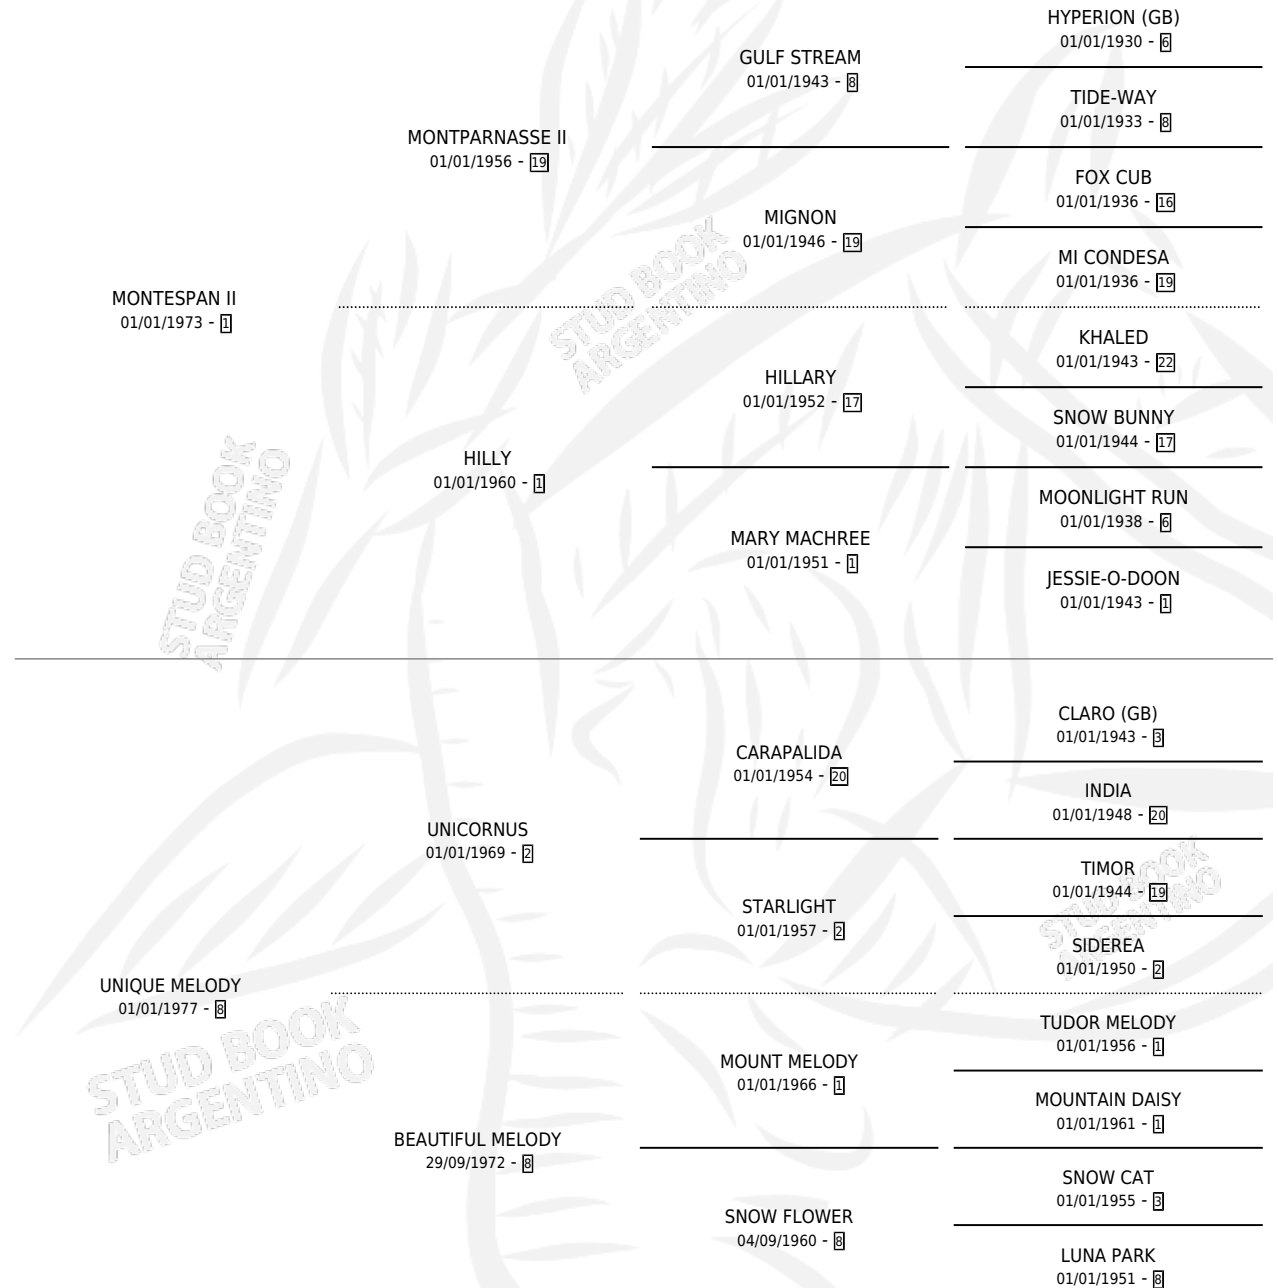

CLAROLINDA

por **MONTESPAN II** y **UNIQUE MELODY** por **UNICORNUS**

Argentina · Hembra · Zaino Doradillo · SP · 01/01/1981
Familia 8-c · Volumen 31

ESTADO

TIPIFICACIÓN SANGUÍNEA	✓
TIPIFICACIÓN POR ADN	X
PASAPORTE	X
IDENTIFICACIÓN POR MICROCHIP	X
REPRODUCTOR	✓

Lugar de nacimiento: Campo particular

Criador: Sin dato

~

HIJOS

	MACHOS	HEMBRAS
4 NACIERON	2	2
2 CORRIERON	0	2
1 GANARON	0	1
0 GANADORES CL	0 GANADORES GR	0 GANADORES G1

PEDIGREE