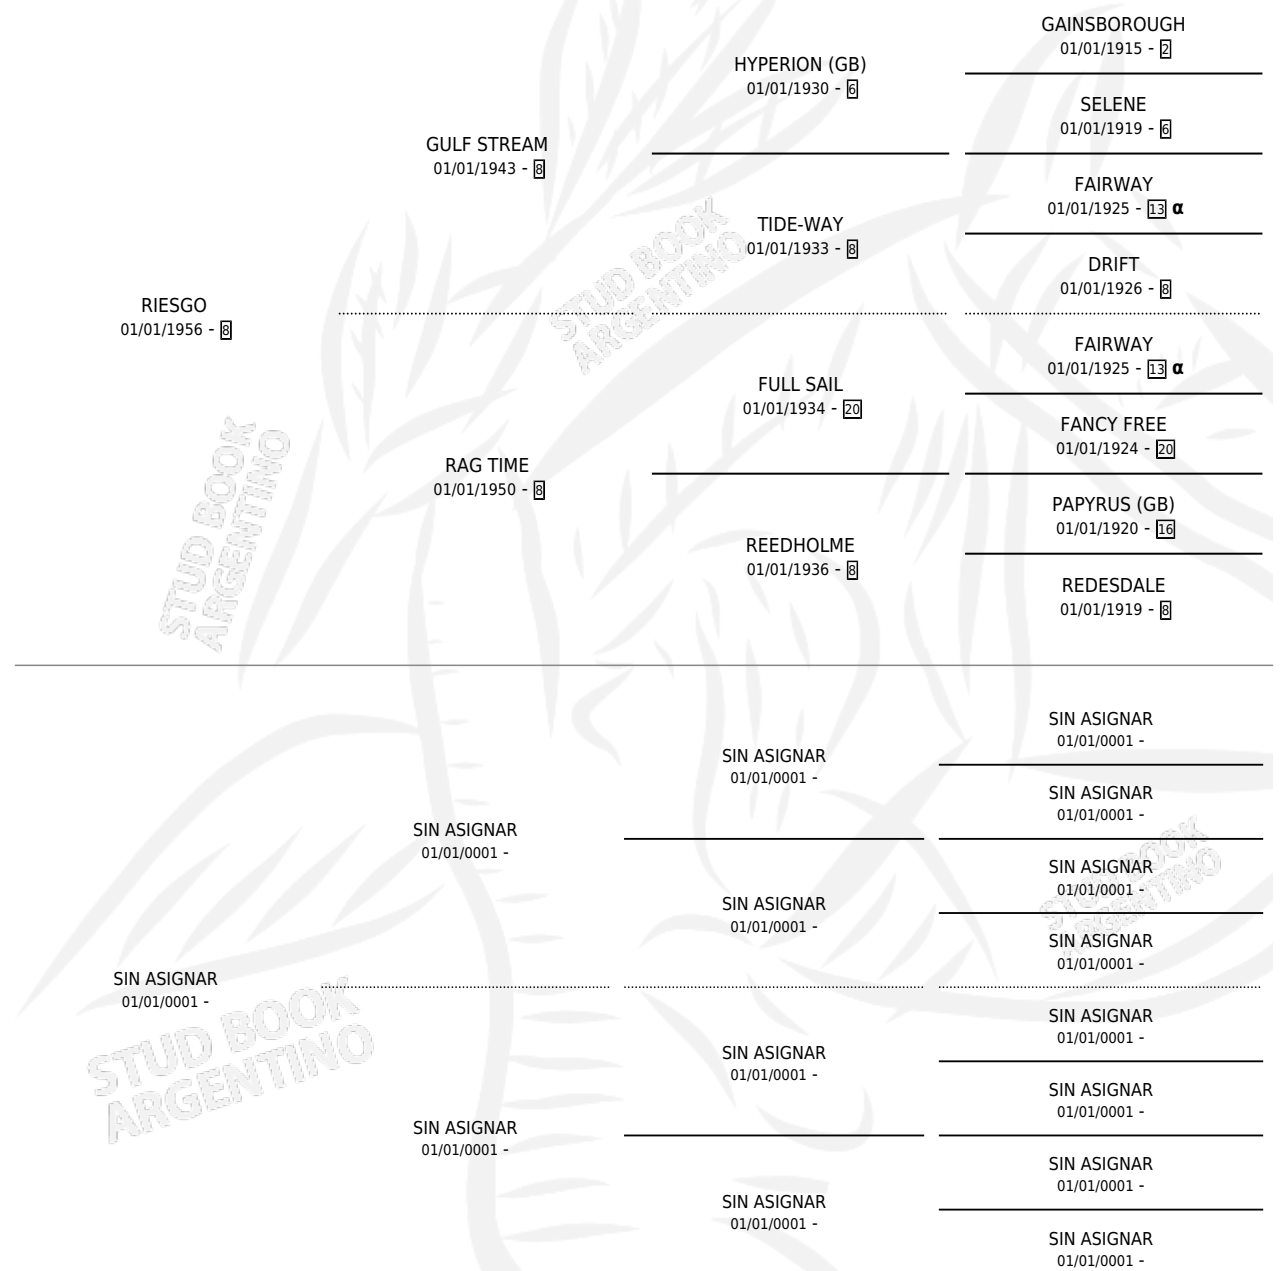

RIESGOPACHI

por RIESGO y SIN ASIGNAR por SIN ASIGNAR

Argentina · Hembra · Zaino Doradillo · SP · 01/01/1981
Familia · Volumen 31

ESTADO

TIPIFICACIÓN SANGUÍNEA	X
TIPIFICACIÓN POR ADN	X
PASAPORTE	X
IDENTIFICACIÓN POR MICROCHIP	X
REPRODUCTOR	✓

Lugar de nacimiento: Campo particular

Criador: Sin dato

PEDIGREE

INBREEDING : α