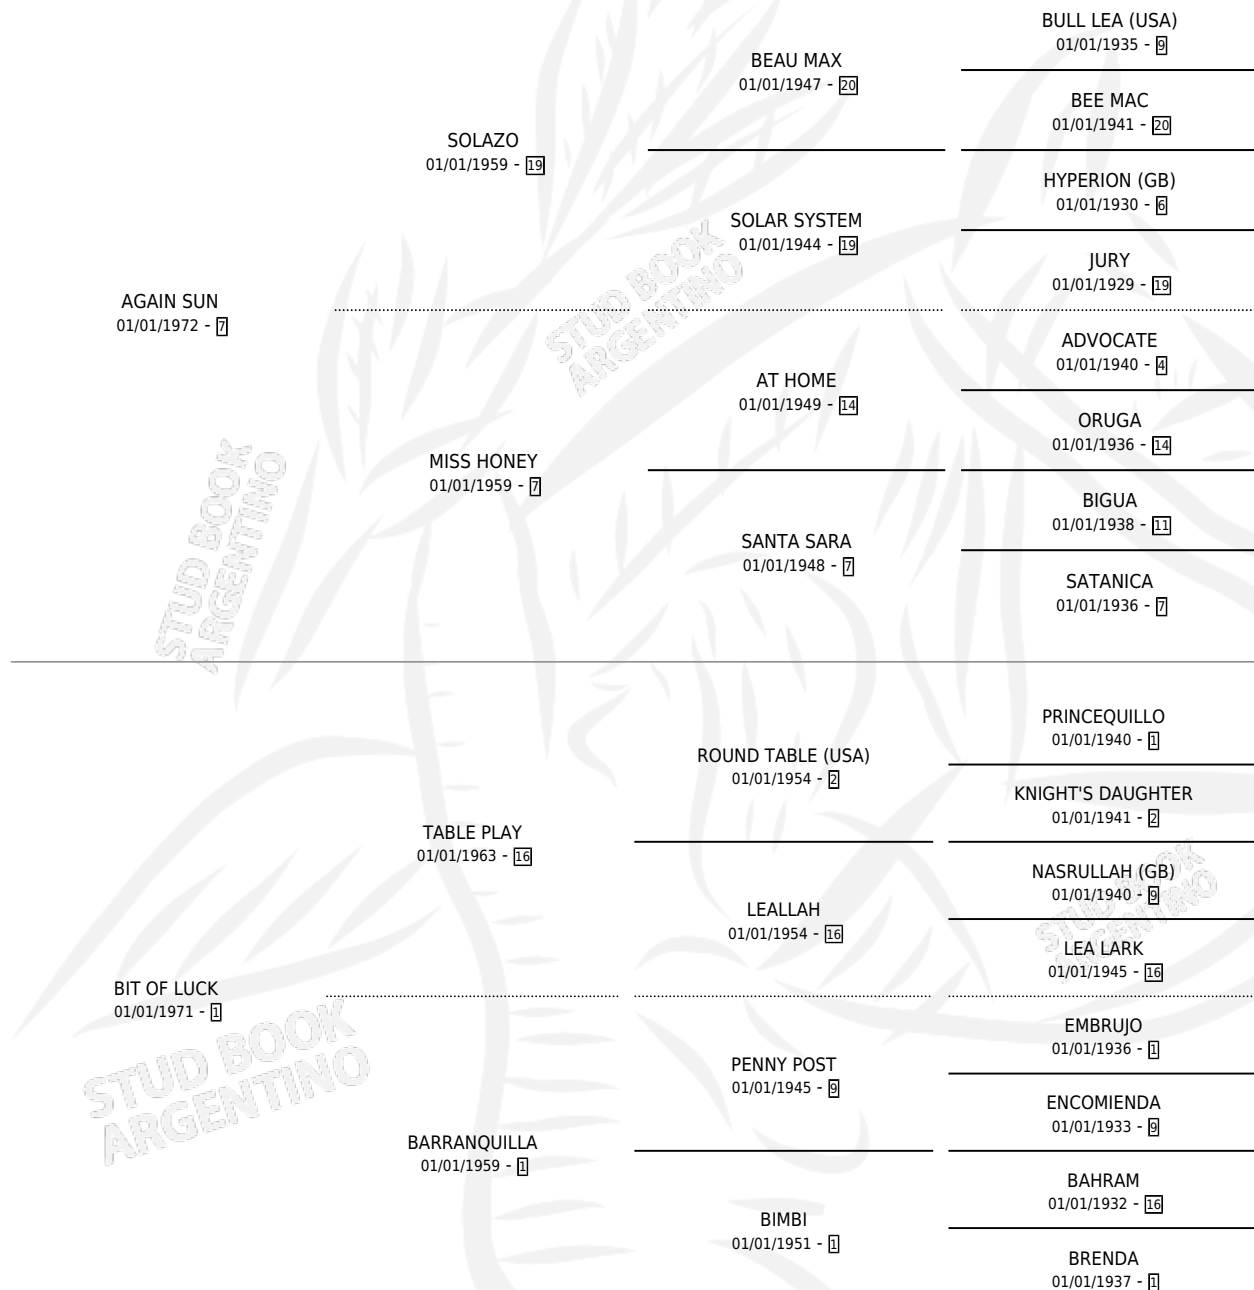

RIGOLETA

por AGAIN SUN y BIT OF LUCK por TABLE PLAY

Argentina · Hembra · Zaino · SP · 03/11/1980
Familia 1-b · Volumen 30

ESTADO

TIPIFICACIÓN SANGUÍNEA	X
TIPIFICACIÓN POR ADN	X
PASAPORTE	X
IDENTIFICACIÓN POR MICROCHIP	X
REPRODUCTOR	✓

Lugar de nacimiento: Campo particular

Criador: Sin dato

~

HIJOS

	MACHOS	HEMBRAS
2 NACIERON	2	0
2 CORRIERON	2	0

SIN ACTUACIONES

PEDIGREE

S

mientos 2 / Efectividad 40.00%

PADRILLO	PRODUCTO	CRIADOR	1ER SERVICIO	ÚLTIMO SERVICIO
EL TIMBERO	∅		18/10/1994	19/10/1994
RIGOLETA	∅		22/08/1990	25/08/1990
EL MEJOR	∅		28/12/1989	31/12/1989
KALMISTER	SOY PASHA (M T, 11/10/1989)	SIN DATO	18/10/1988	23/10/1988
EL LIRIO	SOY GALAN (M A, 10/10/1988)	SIN DATO	11/10/1987	21/10/1987