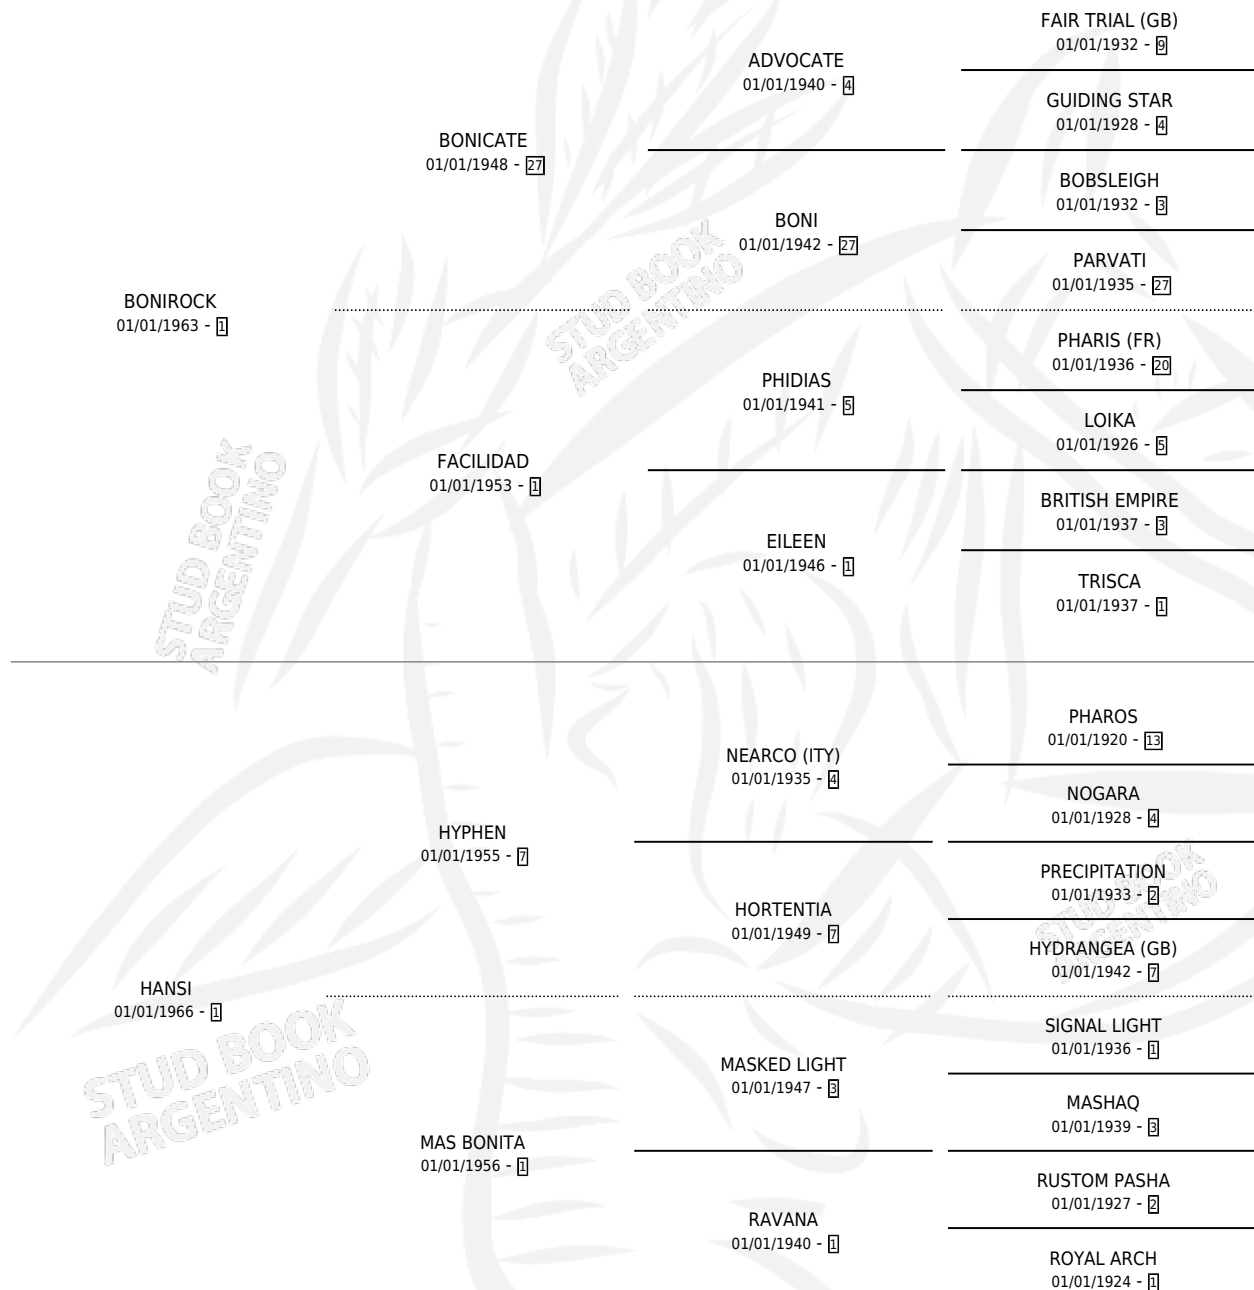

SESY ROCK

por **BONIROCK** y **HANSI** por **HYPHEN**

Argentina · Hembra · Alazan Tostado · SP · 01/01/1981
Familia 1-w · Volumen 31

ESTADO

TIPIFICACIÓN SANGUÍNEA	X
TIPIFICACIÓN POR ADN	X
PASAPORTE	X
IDENTIFICACIÓN POR MICROCHIP	X
REPRODUCTOR	✓

Lugar de nacimiento: Campo particular

Criador: Ghullermini Abundio

~

HIJOS

	MACHOS	HEMBRAS
1 NACIERON	0	1
SIN ACTUACIONES		

PEDIGREE