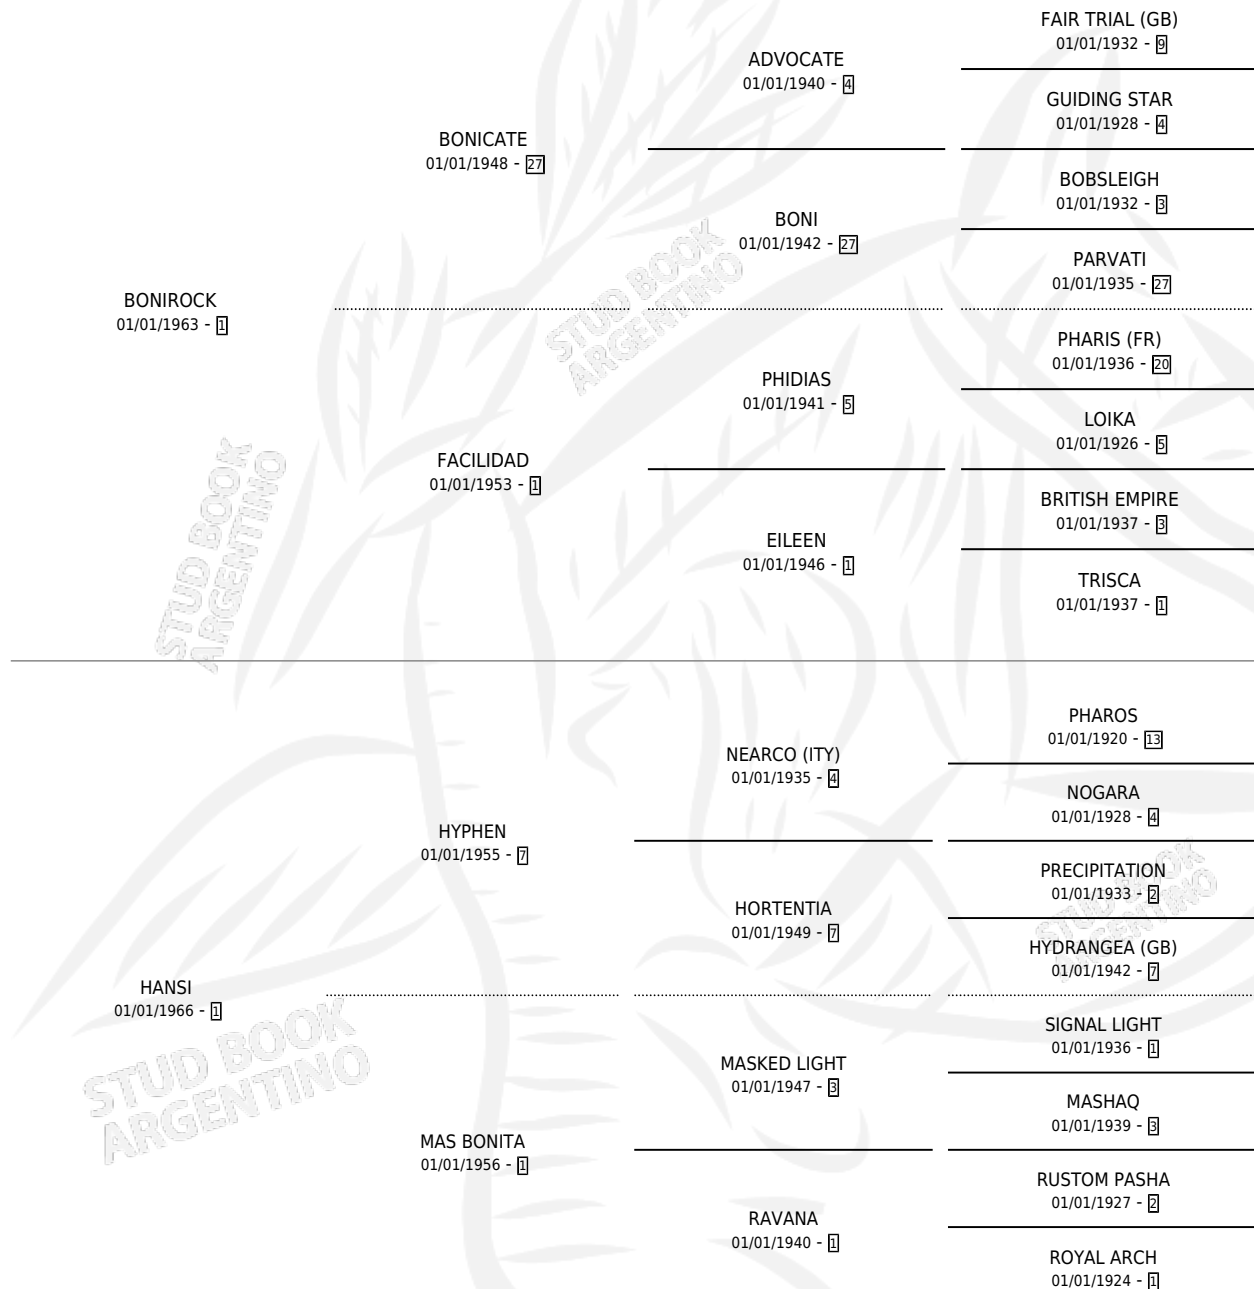

SESY ROCK

por **BONIROCK** y **HANSI** por **HYPHEN**

Argentina · Hembra · Alazan Tostado · SP · 01/01/1981
Familia 1-w · Volumen 31

ESTADO

TIPIFICACIÓN SANGUÍNEA	X
TIPIFICACIÓN POR ADN	X
PASAPORTE	X
IDENTIFICACIÓN POR MICROCHIP	X
REPRODUCTOR	✓

Lugar de nacimiento: Campo particular

Criador: Ghullermini Abundio

~

HIJOS

	MACHOS	HEMBRAS
1 NACIERON	0	1
SIN ACTUACIONES		

PEDIGREE