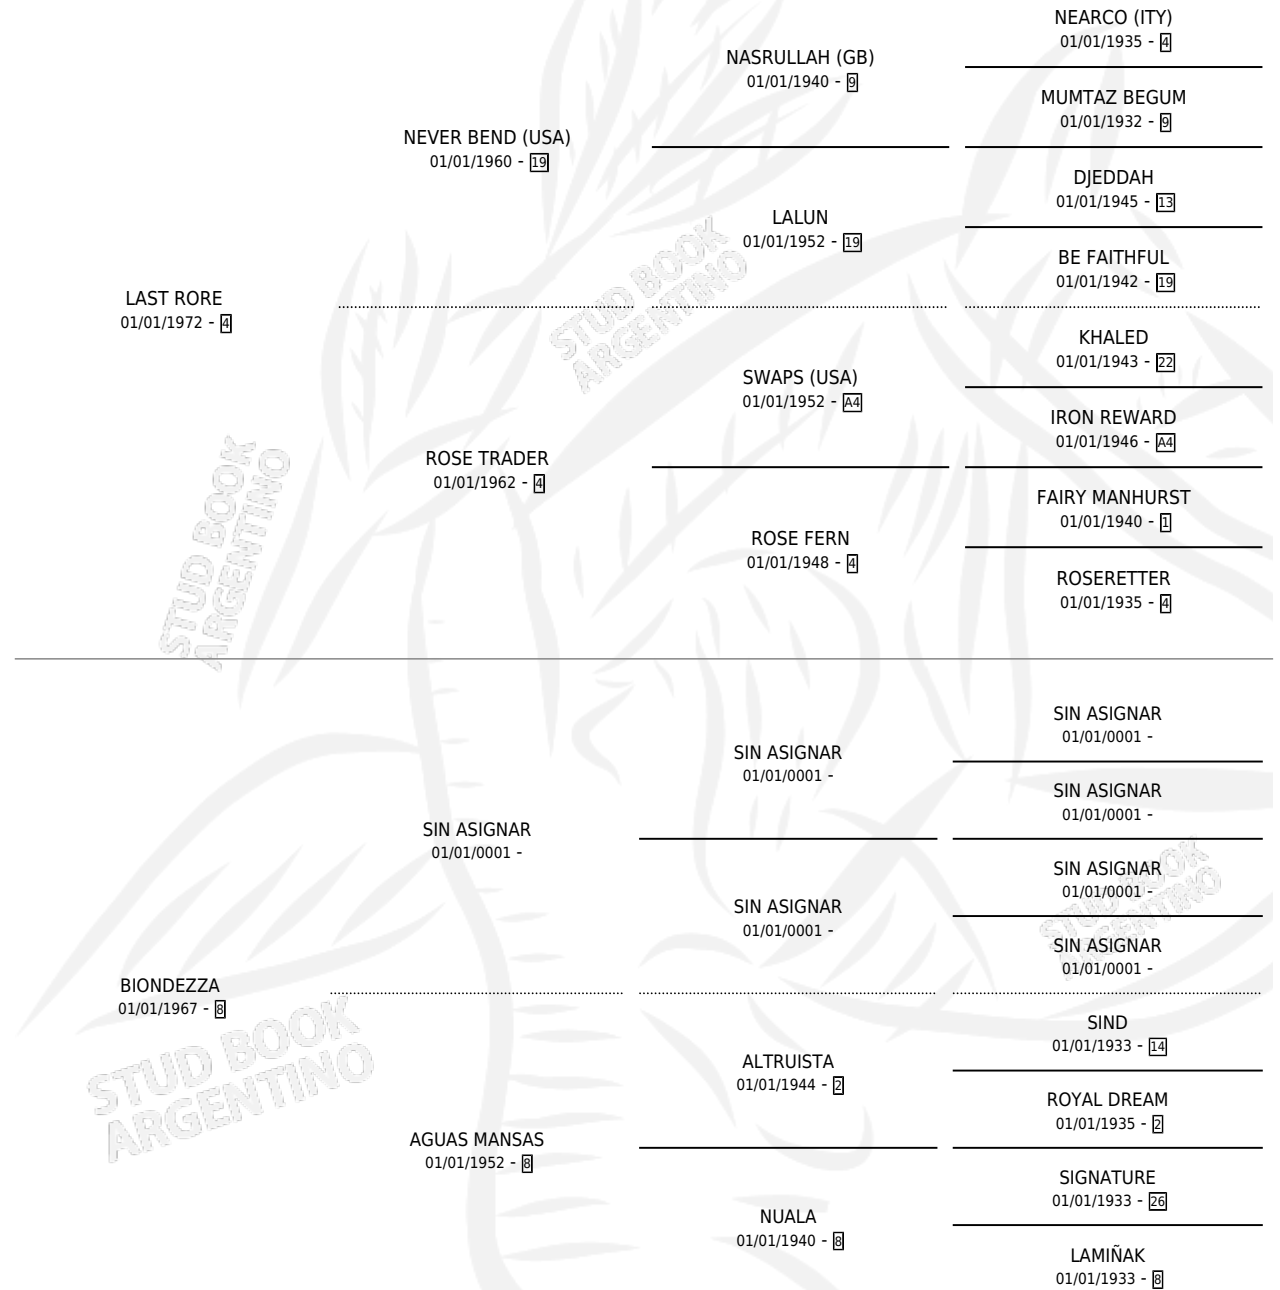

LA BIONDA

por **LAST RORE** y **BIONDEZZA** por **SIN ASIGNAR**

Argentina · Hembra · Zaino · SP · 01/01/1983
Familia 8-k · Volumen 31

ESTADO

TIPIFICACIÓN SANGUÍNEA	X
TIPIFICACIÓN POR ADN	X
PASAPORTE	X
IDENTIFICACIÓN POR MICROCHIP	X
REPRODUCTOR	✓

Lugar de nacimiento: Campo particular

Criador: Sin dato

~

HIJOS

	MACHOS	HEMBRAS
1 NACIERON	0	1
SIN ACTUACIONES		

PEDIGREE

S

mientos 1 / Efectividad 20.00%

PADRILLO	PRODUCTO	CRIADOR	1ER SERVICIO	ÚLTIMO SERVICIO
MAR FRIO	∅		27/10/1991	17/11/1991
LA BIONDA	∅		27/11/1990	29/11/1990
ISENBURG	∅		04/10/1989	14/10/1989
PINO PLATEADO	LA INGRATA (H Z, 13/10/1990)	SIN DATO	06/08/1988	11/08/1988
PINO PLATEADO	∅		28/09/1987	05/12/1987
CALYDON	∅			