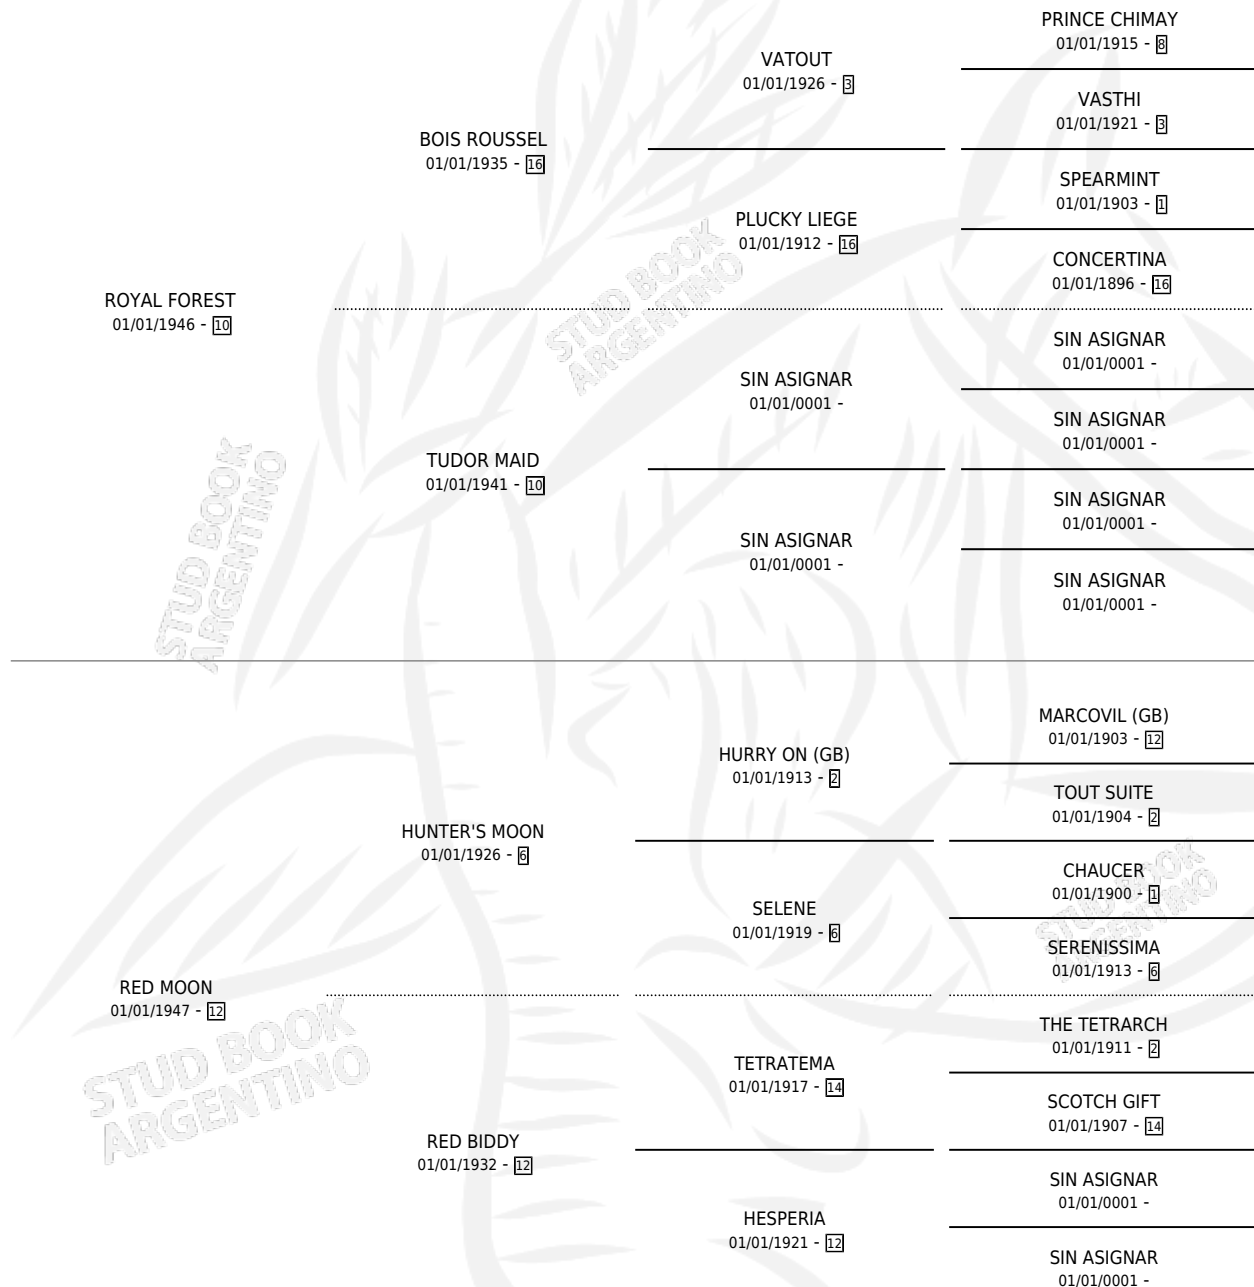

MOONSTRUCK

por ROYAL FOREST y RED MOON por HUNTER'S MOON

Argentina · Hembra · Alazan · SP · 26/09/1960
Familia 12-c · Volumen 24

ESTADO

TIPIFICACIÓN SANGUÍNEA	X
TIPIFICACIÓN POR ADN	X
PASAPORTE	X
IDENTIFICACIÓN POR MICROCHIP	X
REPRODUCTOR	✓

Lugar de nacimiento: Campo particular

Criador: Sin dato

~

HIJOS

	MACHOS	HEMBRAS
6 NACIERON	1	5
2 CORRIERON	1	1
2 GANARON	1	1
0 GANADORES CL	0 GANADORES GR	0 GANADORES G1

PEDIGREE

S

cimientos 6 / Efectividad 46.15%

PADRILLO	PRODUCTO	CRIADOR	1ER SERVICIO	ÚLTIMO SERVICIO
HARINOSO	MOLEDORA (H AT, 15/09/1967) •MURIÓ EL 01/07/1999•	SIN DATO		
MOONSTRUCK				
Datos oficiales del Stud Book Argentino				
Documento generado el 24/04/2026				
HARINOSO	∅			
HARINOSO	∅			
DEMOCRATIC	∅			
HARINOSO	∅			
HIBERNAL	HIBAL (M A, 30/09/1977)	SIN DATO		
HARINOSO	MOONETTE (H A, 05/10/1973) •MURIÓ EL 01/07/2005•	SIN DATO		
HARINOSO	MOCKERY (H AT, 28/10/1971) •MURIÓ EL 01/07/2003•	ASOCIACION COOPERATIVA DE CRIADORES DE CABALLOS DE CARRERA		
DEMOCRATIC	BLUE MOON (H A, 16/08/1970) •MURIÓ EL 01/07/2002•	SIN DATO		
DEMOCRATIC	MOON SONG (H A, 07/09/1968) •MURIÓ EL 25/07/2001•	VADARKBLAR S.A.		
MASQUED DANCER (USA)	∅			