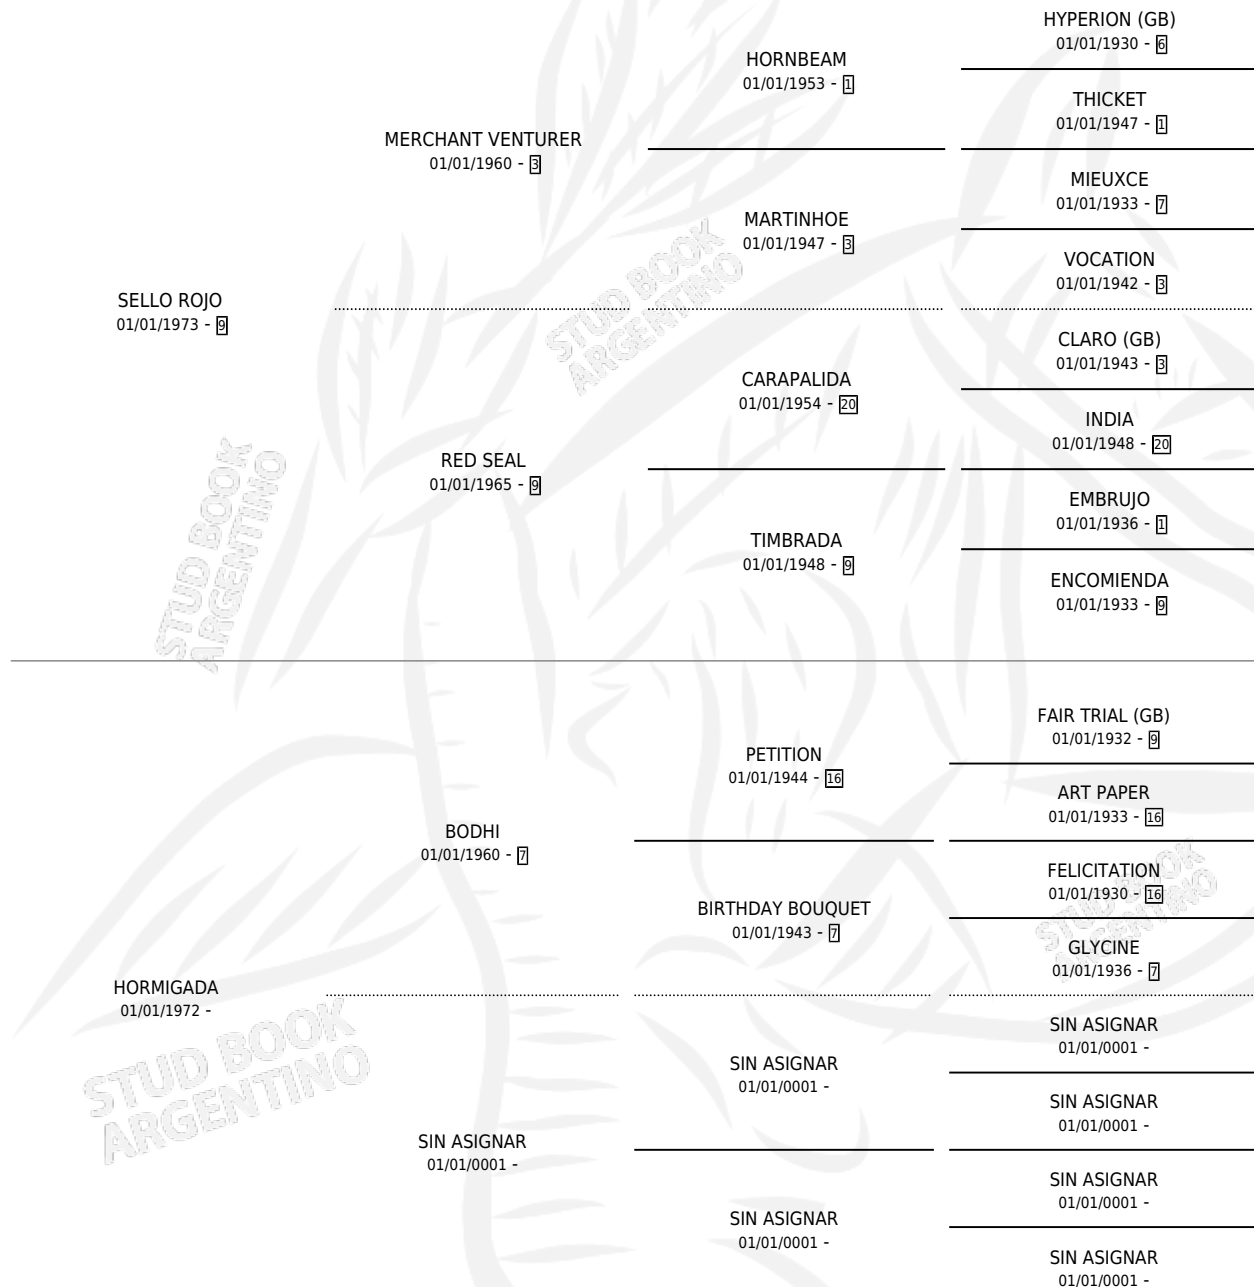

HORMIGA SELLADA

por SELLO ROJO y HORMIGADA por BODHI

Argentina · Hembra · Alazan · SP · 01/01/1983
Familia · Volumen 31

ESTADO

| | |
|------------------------------|---|
| TIPIFICACIÓN SANGUÍNEA | X |
| TIPIFICACIÓN POR ADN | X |
| PASAPORTE | X |
| IDENTIFICACIÓN POR MICROCHIP | X |
| REPRODUCTOR | ✓ |

Lugar de nacimiento: Campo particular

Criador: Sin dato

~

HIJOS

| | MACHOS | HEMBRAS |
|-------------|--------|---------|
| 4 NACIERON | 2 | 2 |
| 1 CORRIERON | 1 | 0 |

SIN ACTUACIONES

PEDIGREE

S

mientos 4 / Efectividad 50.00%

| PADRILLO | PRODUCTO | CRIADOR | 1ER SERVICIO | ÚLTIMO SERVICIO |
|--|---|----------|--------------|-----------------|
| TEN BLADES (USA) | ∅ | | 03/10/1995 | 05/10/1995 |
| HORMIGA SELLADA | | | 09/10/1993 | 10/10/1993 |
| Datos oficiales del Stud Book Argentino | | | 07/10/1992 | 09/10/1992 |
| Documento generado el 08/05/2026 | | | 08/10/1991 | 12/10/1991 |
| MERRY SONG studbook.org.ar | MERRY SQUIRREL (H A, 22/09/1992) | SIN DATO | 15/10/1990 | 16/10/1990 |
| MERRY SONG | MERRY ANT (H Z, 28/09/1991) | SIN DATO | 28/09/1989 | 23/10/1989 |
| MERRY SONG | MERRY DANCER (M Z, 08/10/1990) •MURIÓ EL 20/06/1991• | SIN DATO | 05/10/1987 | 10/12/1987 |
| MERRY SONG | MERRY NIGHT (M Z, 10/11/1988) | SIN DATO | | |
| SIN ASIGNAR | ∅ | | | |