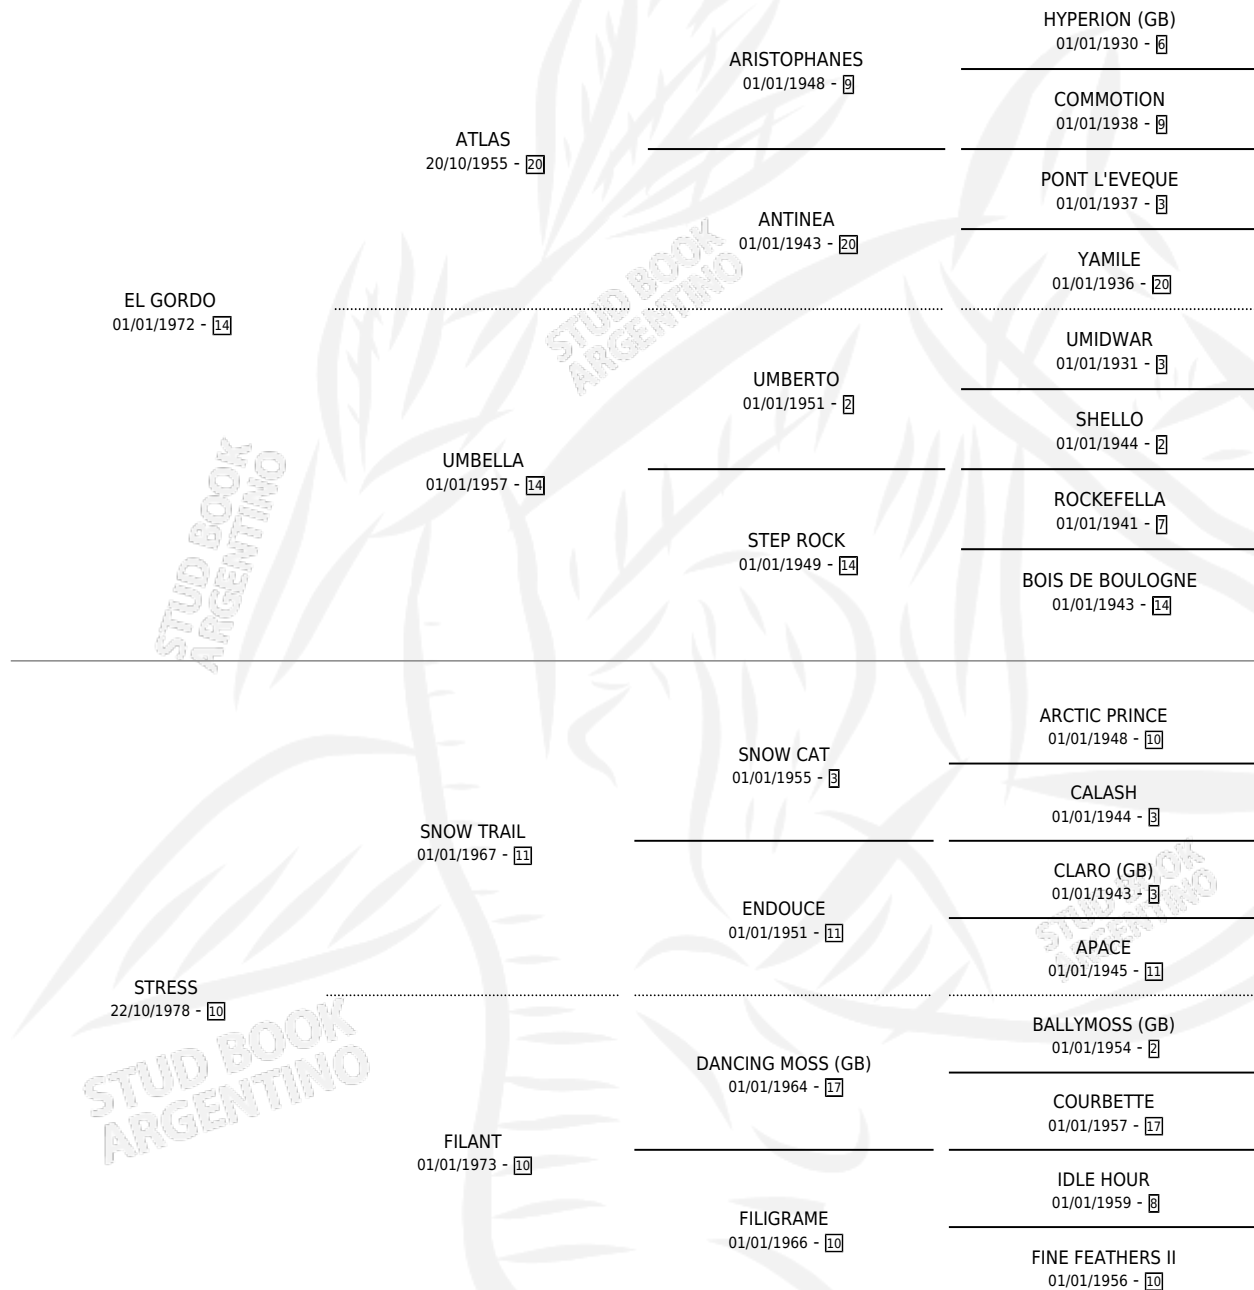

FAT TEMEROSA

por **EL GORDO** y **STRESS** por **SNOW TRAIL**

Argentina · Hembra · Zaino Colorado · SP · 09/09/1983
Familia 10-b · Volumen 31

ESTADO

TIPIFICACIÓN SANGUÍNEA	✓
TIPIFICACIÓN POR ADN	X
PASAPORTE	X
IDENTIFICACIÓN POR MICROCHIP	X
REPRODUCTOR	✓

Lugar de nacimiento: Campo particular

Criador: Alegma

~

HIJOS

	MACHOS	HEMBRAS
6 NACIERON	1	5
SIN ACTUACIONES		

PEDIGREE