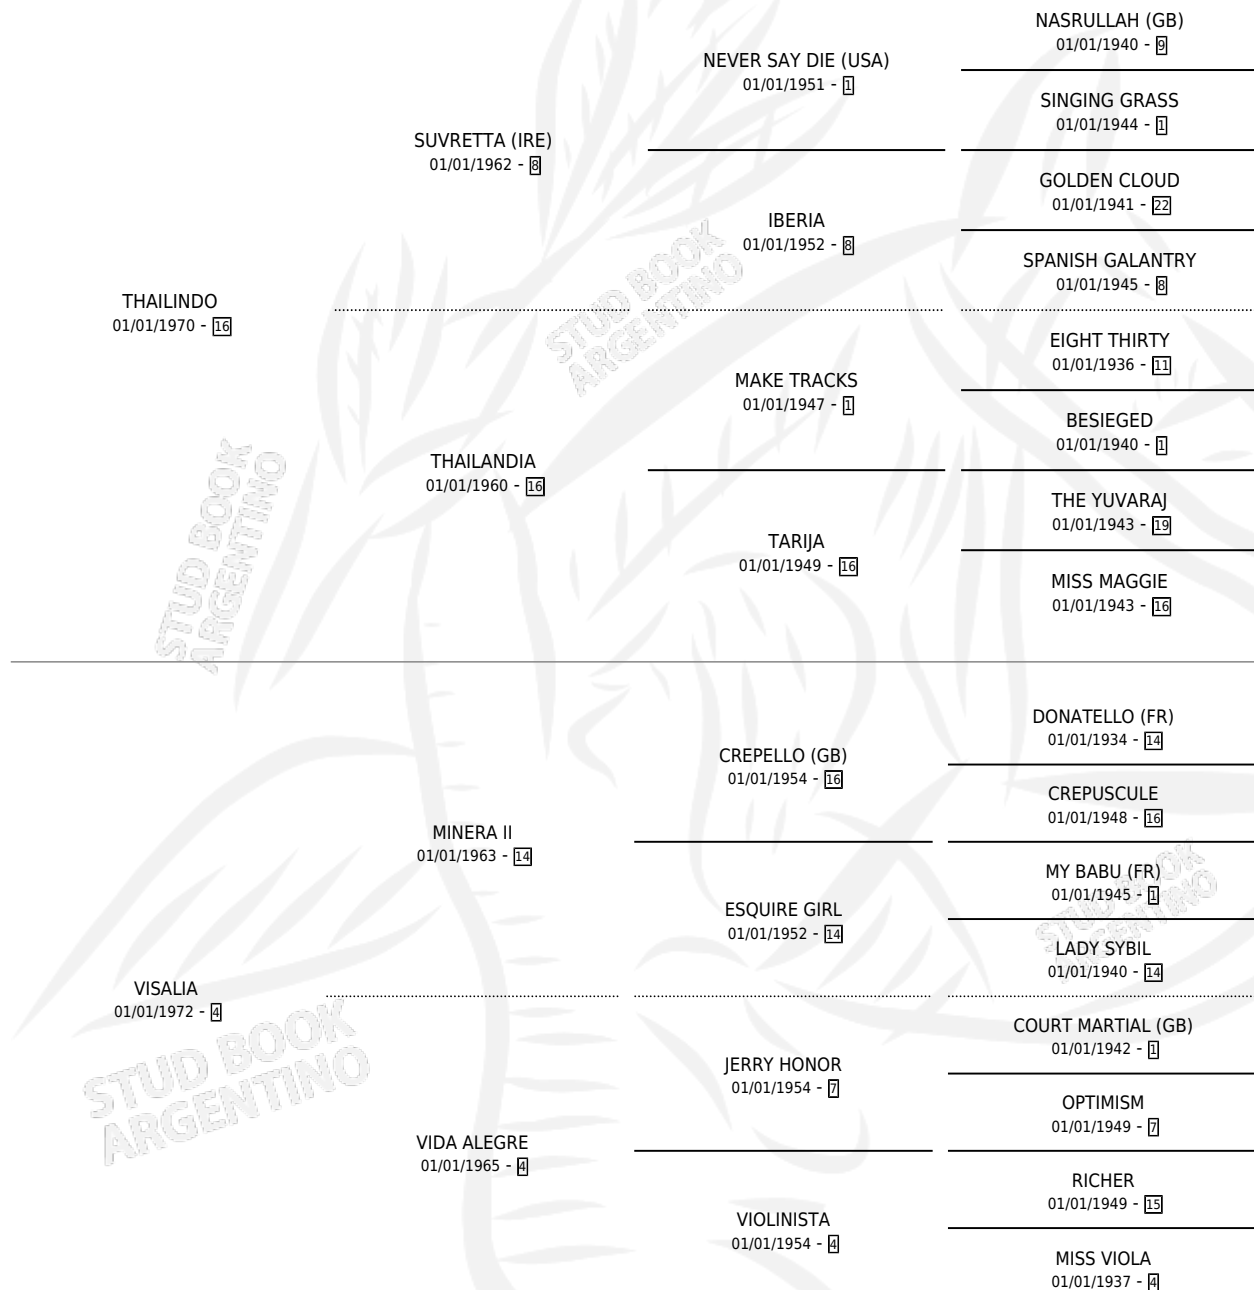

TAI LUCIDA

por THAILINDO y VISALIA por MINERA II

Argentina · Hembra · Alazan · SP · 01/01/1979
Familia 4-b · Volumen 30

ESTADO

TIPIFICACIÓN SANGUÍNEA	✓
TIPIFICACIÓN POR ADN	X
PASAPORTE	X
IDENTIFICACIÓN POR MICROCHIP	X
REPRODUCTOR	✓

Lugar de nacimiento: Campo particular

Criador: Sin dato

~

HIJOS

	MACHOS	HEMBRAS
4 NACIERON	2	2
1 CORRIERON	1	0

SIN ACTUACIONES

PEDIGREE