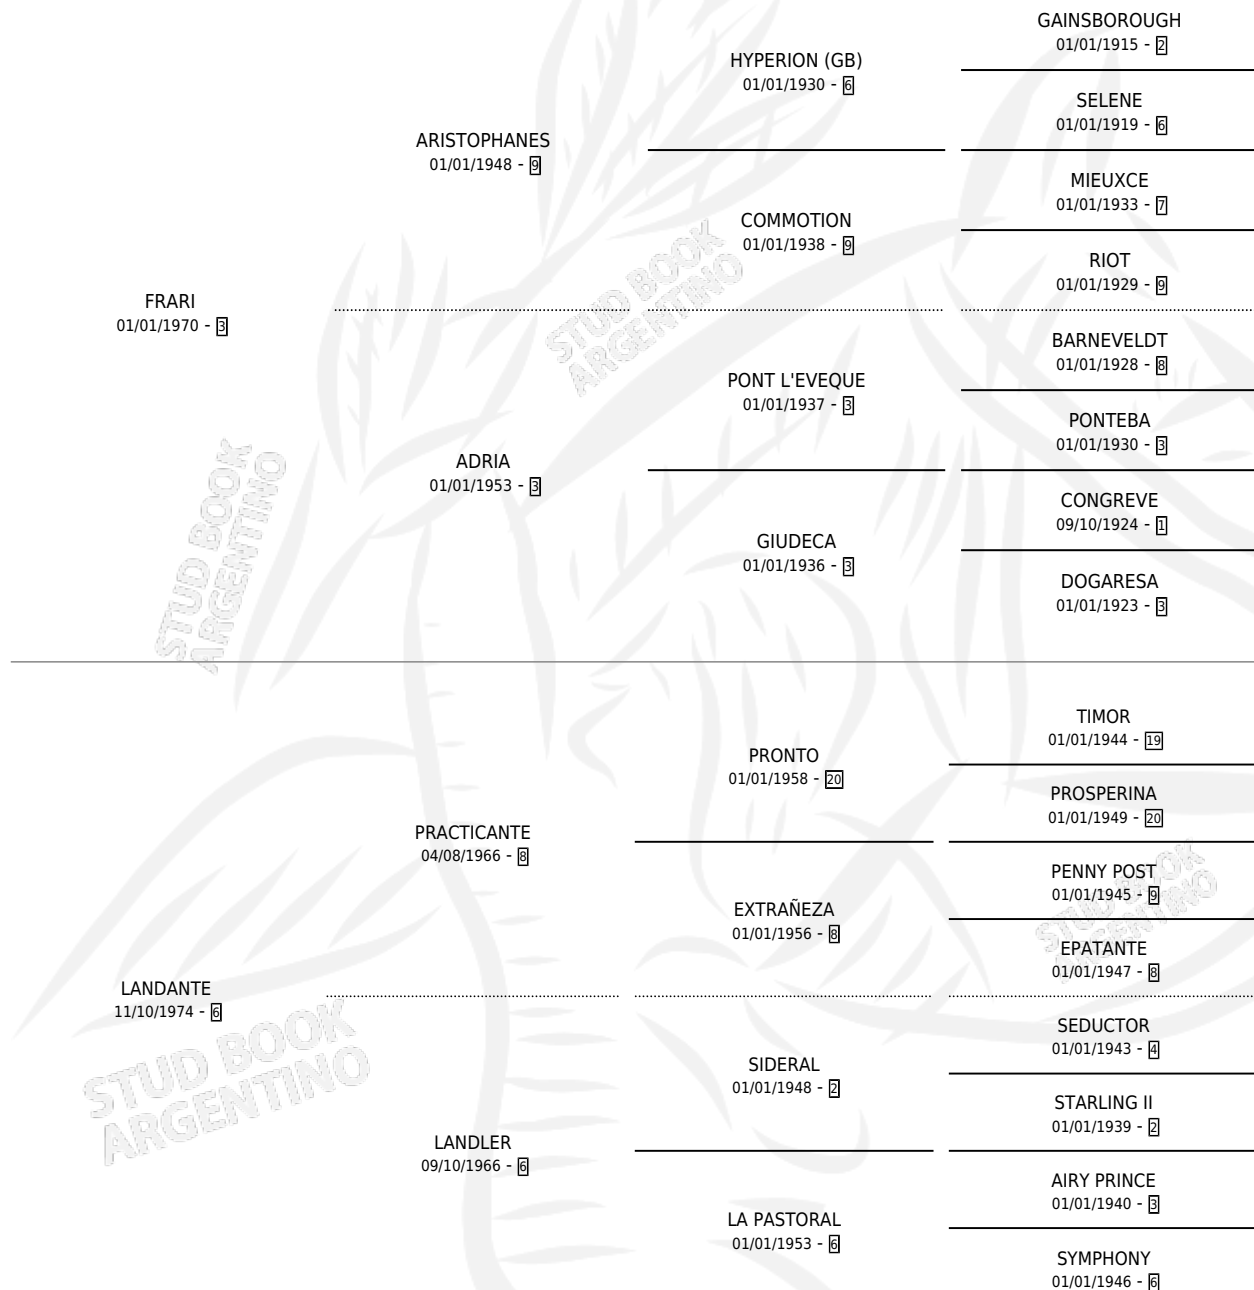

FRAU LALA

por **FRARI** y **LANDANTE** por **PRACTICANTE**

Argentina · Hembra · Zaino Negro · SP · 01/01/1981
Familia 6-d · Volumen 31

ESTADO

TIPIFICACIÓN SANGUÍNEA	✓
TIPIFICACIÓN POR ADN	X
PASAPORTE	X
IDENTIFICACIÓN POR MICROCHIP	X
REPRODUCTOR	✓

Lugar de nacimiento: Campo particular

Criador: Sin dato

~

HIJOS

	MACHOS	HEMBRAS
9 NACIERON	6	3
7 CORRIERON	5	2
3 GANARON	2	1
0 GANADORES CL	0 GANADORES GR	0 GANADORES G1

PEDIGREE

CAMPAÑA

Solo carreras oficiales de Argentina