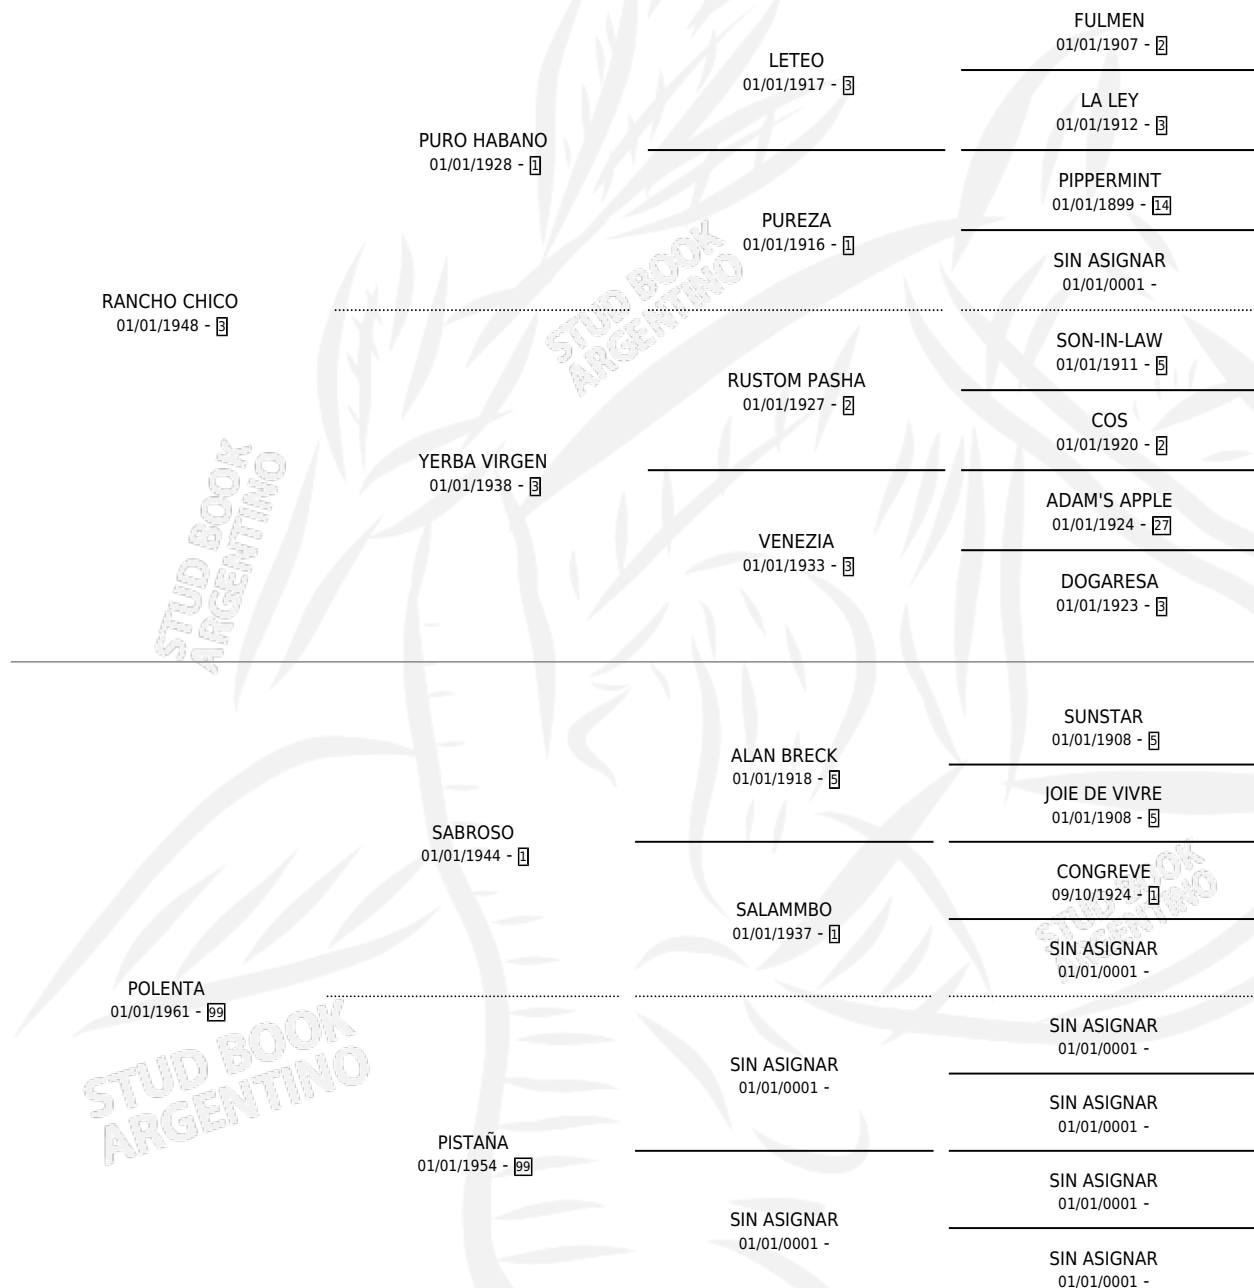

POLBABY

por RANCHO CHICO y POLENTA por SABROSO

Argentina · Hembra · Alazan · SP · 01/01/1970
Familia 99 · Volumen 27

ESTADO

TIPIFICACIÓN SANGUÍNEA	X
TIPIFICACIÓN POR ADN	X
PASAPORTE	X
IDENTIFICACIÓN POR MICROCHIP	X
REPRODUCTOR	✓

Lugar de nacimiento: Campo particular

Criador: Boullon Jose Maria

~

HIJOS

	MACHOS	HEMBRAS
6 NACIERON	2	4
SIN ACTUACIONES		

PEDIGREE

S

mientos 3 / Efectividad 42.86%

PADRILLO	PRODUCTO	CRIADOR	1ER SERVICIO	ÚLTIMO SERVICIO
EL SONIDO	∅		03/12/1990	05/12/1990
POLBABY	∅		13/10/1988	20/11/1988
Datos oficiales del Stud Book Argentino				
DANCING SHOW	∅		05/12/1987	09/12/1987
Documento generado el 08/05/2026				
LIGERON	ATUCHAJ (M Z, 04/11/1987)	LONQUIMAY	16/09/1986	13/11/1986
ENCHANTER (IRE)	BABY CHANTER (M A, 02/08/1984) •MURIÓ EL 02/03/1985•	SIN DATO		
ENCHANTER (IRE)	∅			
ENCHANTER (IRE)	EUROPEA (H A, 29/03/1986)	ASOCIACION COOPERATIVA DE CRIADORES DE CABALLOS DE CARRERA		