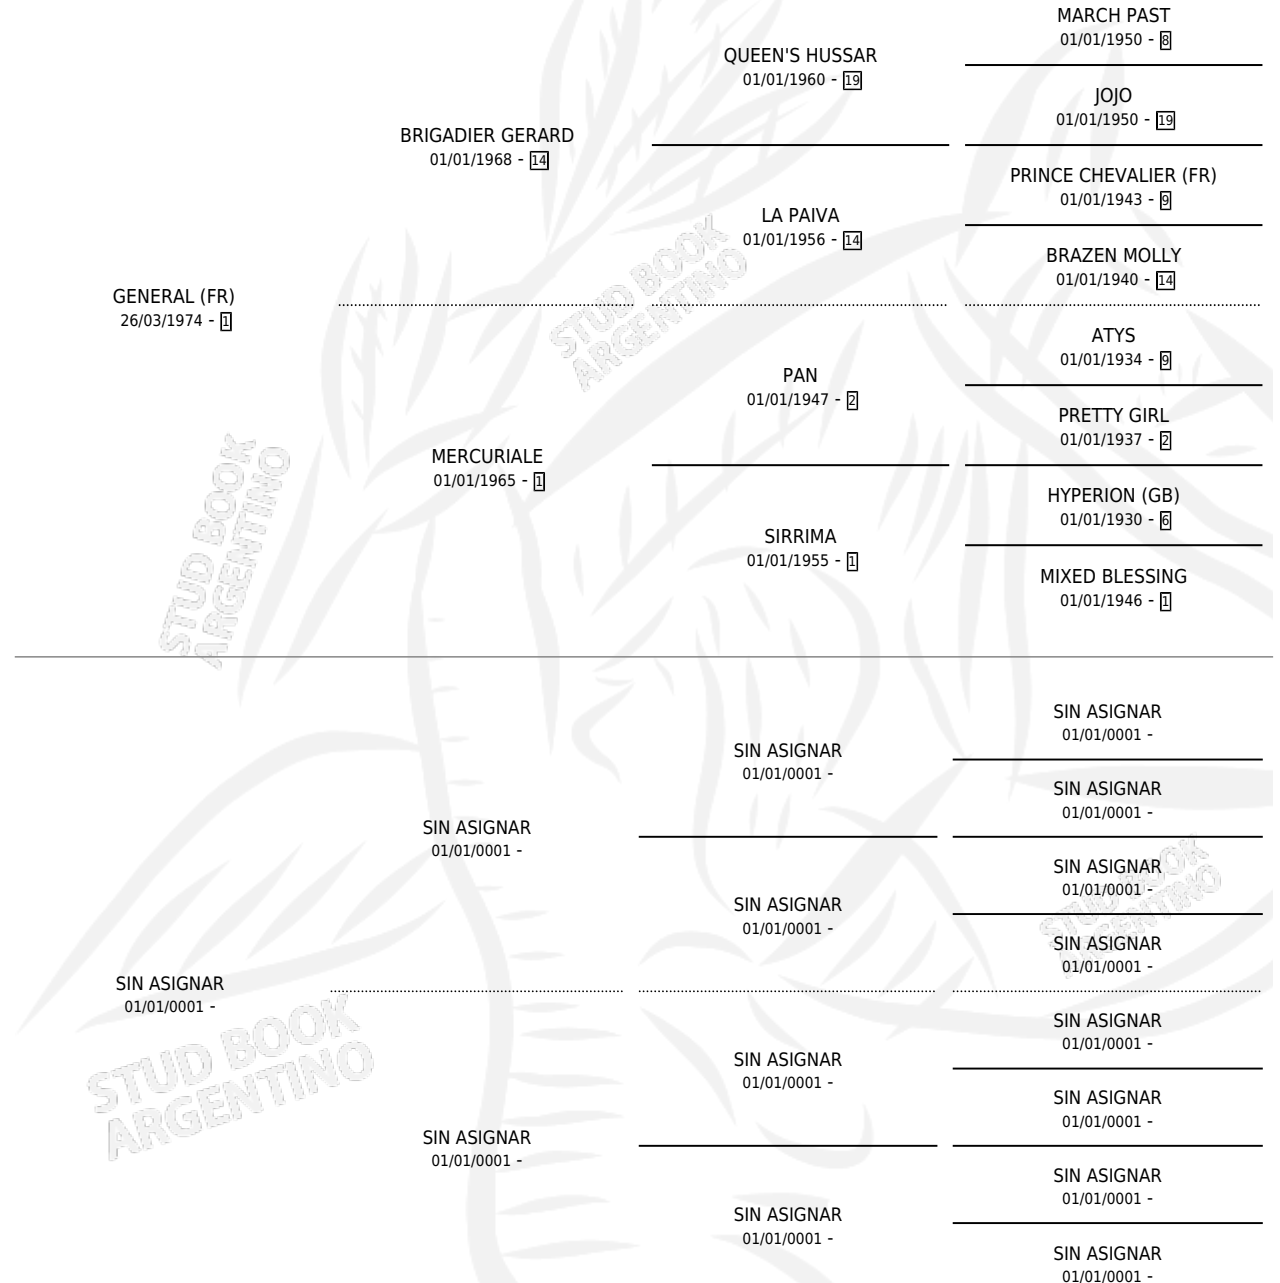

PINK SILK

por **GENERAL (FR)** y **SIN ASIGNAR** por **SIN ASIGNAR**

Argentina · Hembra · Alazan · SP · 01/01/1983
Familia · Volumen 31

ESTADO

TIPIFICACIÓN SANGUÍNEA	✓
TIPIFICACIÓN POR ADN	X
PASAPORTE	X
IDENTIFICACIÓN POR MICROCHIP	X
REPRODUCTOR	✓

Lugar de nacimiento: Campo particular

Criador: Sin dato

~

HIJOS

	MACHOS	HEMBRAS
2 NACIERON	1	1
1 CORRIERON	1	0
1 GANARON	1	0
0 GANADORES CL	0 GANADORES GR	0 GANADORES G1

PEDIGREE

S

mientos 2 / Efectividad 22.22%

PADRILLO	PRODUCTO	CRIADOR	1ER SERVICIO	ÚLTIMO SERVICIO
ULTRASONIDO	∅		22/11/1998	14/12/1998
PINK SILK				
CHOIR PROSPECT (USA)	∅		10/09/1996	29/10/1996
Datos oficiales del Stud Book Argentino				
CHOIR PROSPECT (USA)	∅		21/09/1995	18/10/1995
Documento generado el 05/05/2026				
CHOIR PROSPECT (USA)	PINKER (M Z, 21/11/1994)	SIN DATO	09/12/1993	09/12/1993
CHOIR PROSPECT (USA)	LUNA MAREQUIARI (H Z, 06/10/1993)	SIN DATO	12/10/1992	12/10/1992
CHOIR PROSPECT (USA)	∅		17/11/1991	17/11/1991
CHOIR PROSPECT (USA)	∅		07/11/1990	07/11/1990
CHOIR PROSPECT (USA)	∅		02/09/1989	08/11/1989
CHOIR PROSPECT (USA)	∅		21/10/1987	21/10/1987