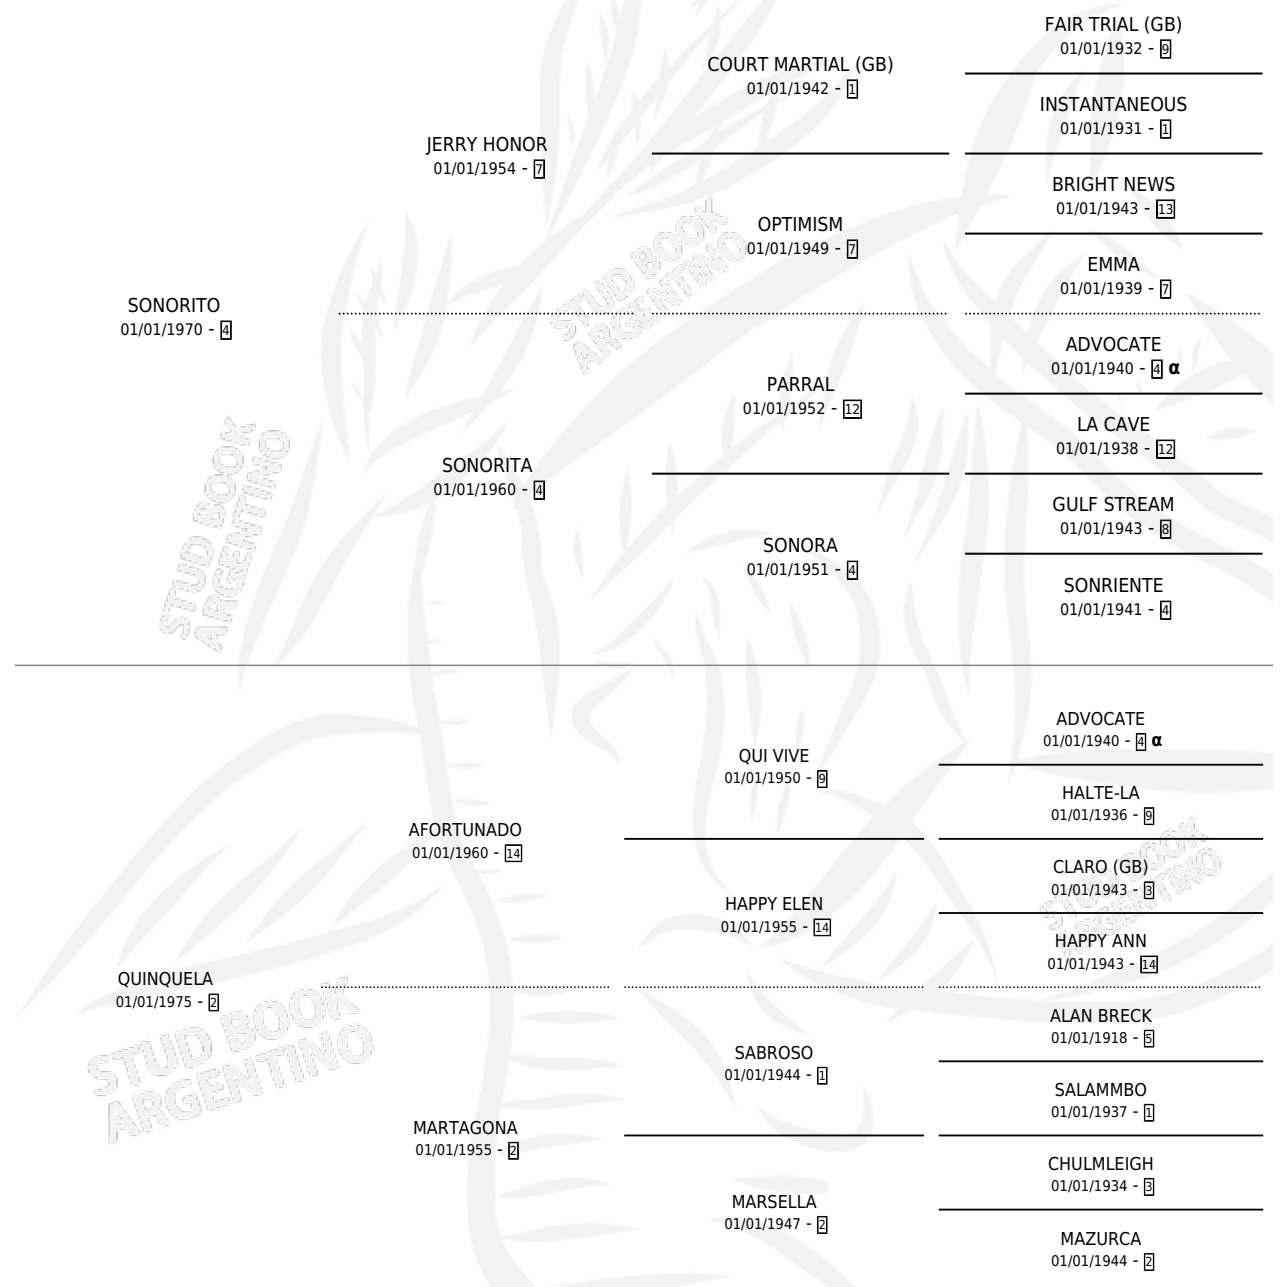

SOHOQUINLA

por SONORITO y QUINQUELA por AFORTUNADO

Argentina · Hembra · Zaino Doradillo · SP · 01/01/1981
Familia 2-a · Volumen 31

ESTADO

TIPIFICACIÓN SANGUÍNEA	X
TIPIFICACIÓN POR ADN	X
PASAPORTE	X
IDENTIFICACIÓN POR MICROCHIP	X
REPRODUCTOR	✓

Lugar de nacimiento: Campo particular

Criador: Sin dato

~

HIJOS

	MACHOS	HEMBRAS
1 NACIERON	0	1

SIN ACTUACIONES

PEDIGREE

INBREEDING : α