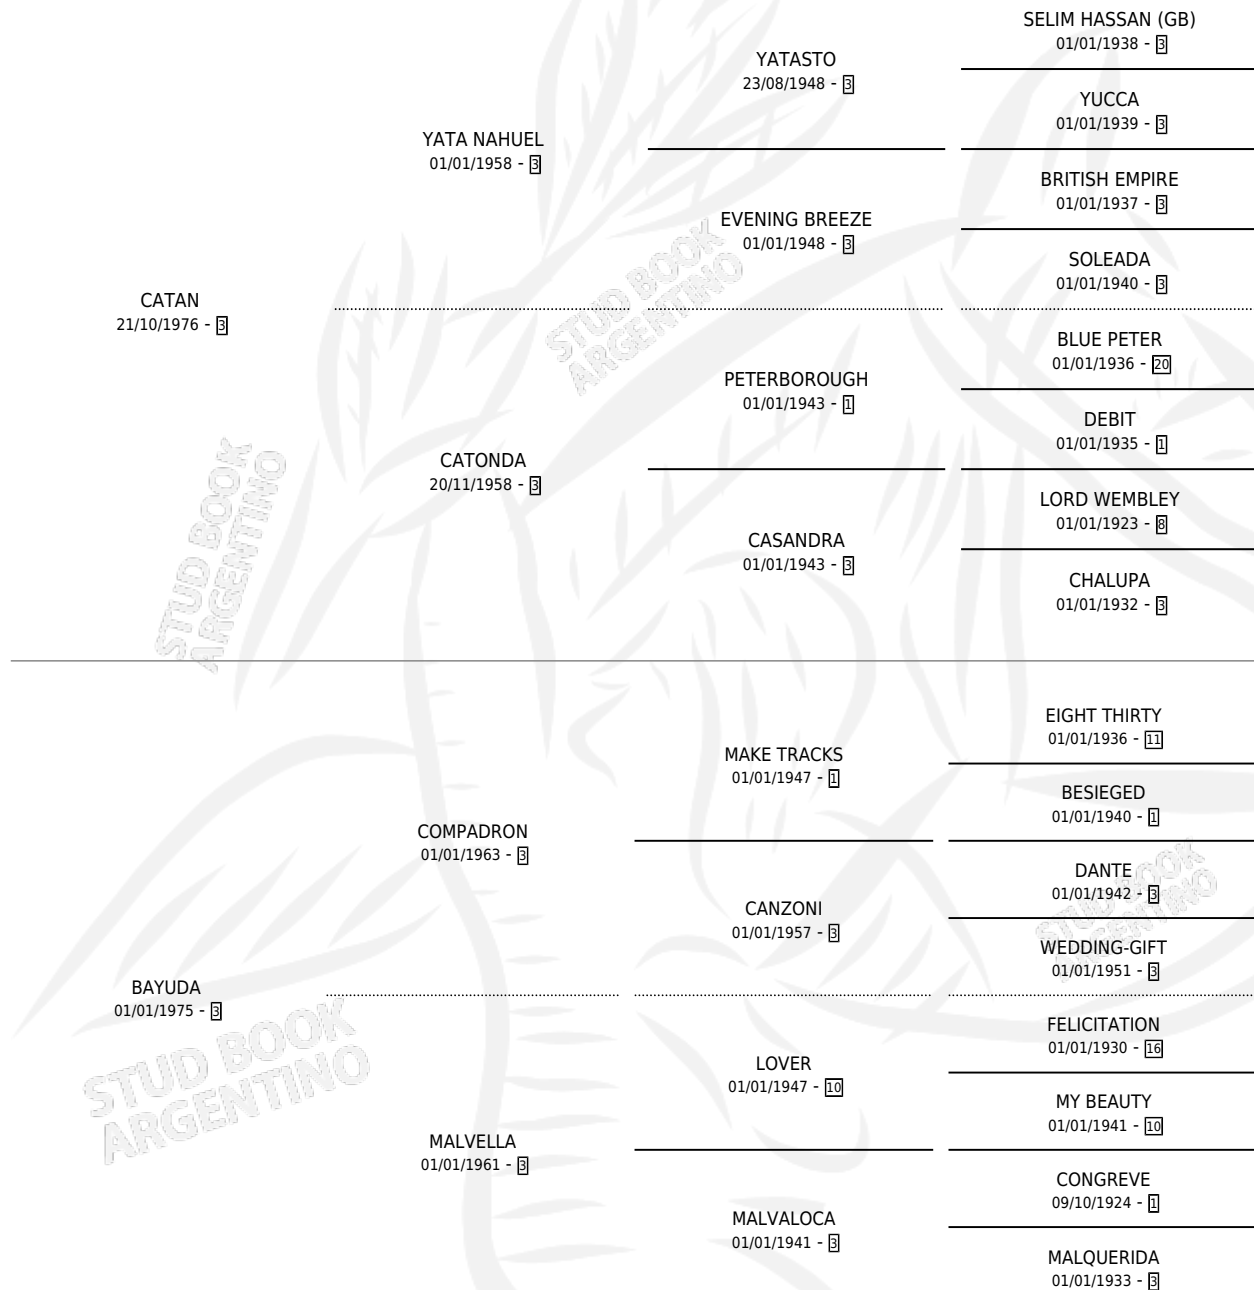

HORMIGUITA

por CATAN y BAYUDA por COMPADRON

Argentina · Hembra · Zaino · SP · 01/01/1981
Familia 3-h · Volumen 31

ESTADO

TIPIFICACIÓN SANGUÍNEA	X
TIPIFICACIÓN POR ADN	X
PASAPORTE	X
IDENTIFICACIÓN POR MICROCHIP	X
REPRODUCTOR	✓

Lugar de nacimiento: Campo particular

Criador: Sin dato

PEDIGREE

CAMPAÑA

Solo carreras oficiales de Argentina

POR EDAD

EDAD	CC	1°	2°	3°	4°	5°	NP	CLC	CLG	CLCG1	CLGG1	IMPORTE	GANANCIA / CC
5 AÑOS	1	1	0	0	0	0	0	0	0	0	0	\$0	\$0
TOTALES	1	1	0	0	0	0	0	0	0	0	0	\$0	\$0
%		100%	0.0%	0.0%	0.0%	0.0%	0.0%	0.0%	0.0%	0.0%	0.0%		