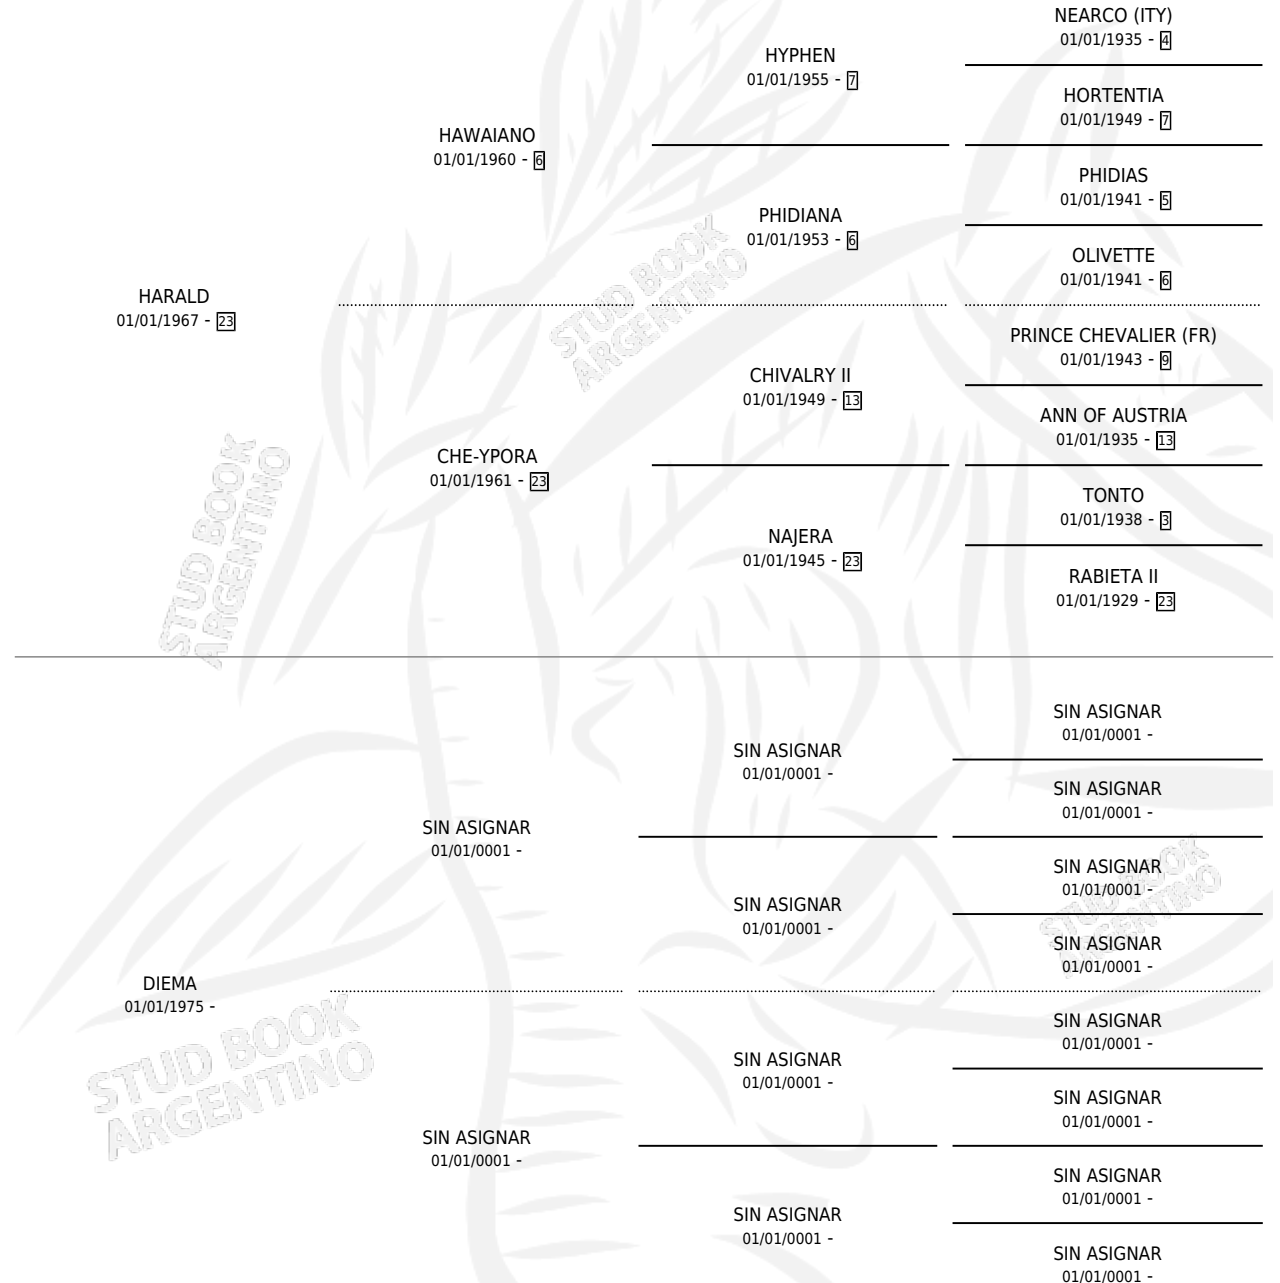

# LA TAMBERA

por HARALD y DIEMA por SIN ASIGNAR

Argentina · Hembra · Alazan · SP · 01/01/1981  
Familia · Volumen 31

## ESTADO

TIPIFICACIÓN SANGUÍNEA	X
TIPIFICACIÓN POR ADN	X
PASAPORTE	X
IDENTIFICACIÓN POR MICROCHIP	X
REPRODUCTOR	✓

**Lugar de nacimiento:** Campo particular

**Criador:** Sin dato

~

## PEDIGREE

S

mientos 3 / Efectividad 50.00%

PADRILLO	PRODUCTO	CRIADOR	1ER SERVICIO	ÚLTIMO SERVICIO
VENTICHELO	Ø		26/12/1992	27/12/1992
<b>LA TAMBERA</b>	Ø		01/12/1991	04/12/1991
<b>Datos oficiales del Stud Book Argentino</b>				
VENTICHELO	BUCHITA (H A, 04/11/1991)	SIN DATO	24/11/1990	26/11/1990
CATAVIENTO	Ø		08/11/1989	11/11/1989
MUNDANO	CLAVALINA (H Z, 30/10/1989)	SIN DATO	17/11/1988	19/11/1988
MUNDANO	FABIANCITA (H Z, 08/11/1988)	SIN DATO	26/11/1987	29/11/1987