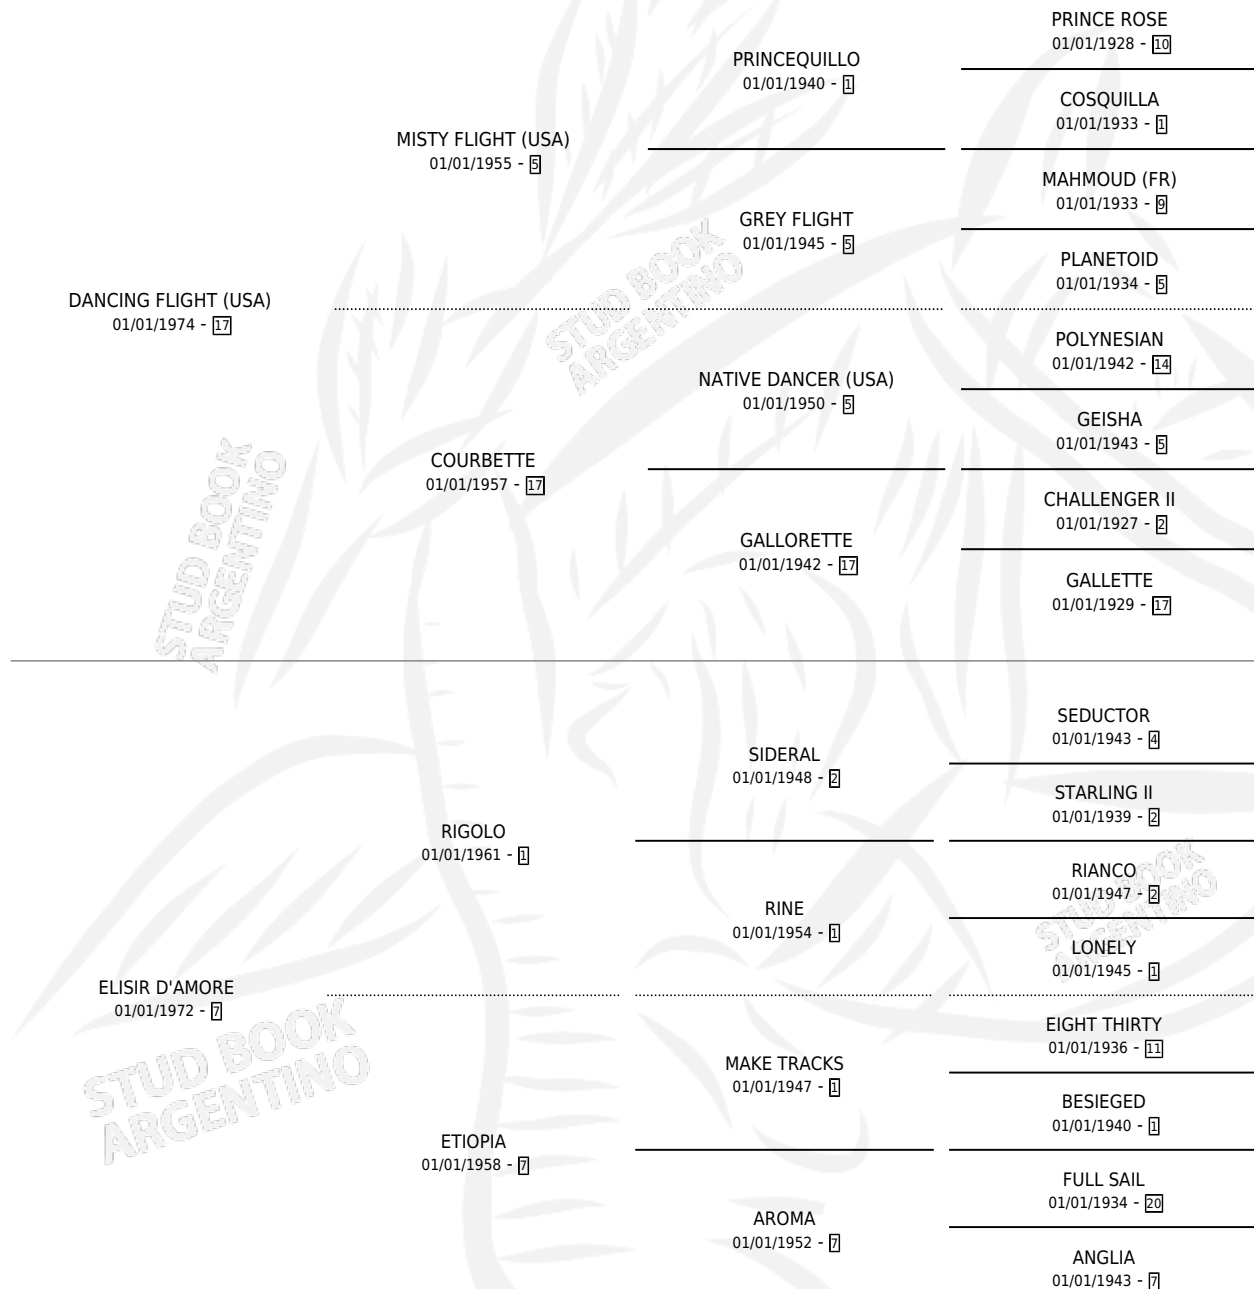

FALTA ENVIDO

por **DANCING FLIGHT (USA)** y **ELISIR D'AMORE** por **RIGOLO**

Argentina · Hembra · Alazan Tostado · SP · 01/01/1981
Familia 7 · Volumen 31

ESTADO

TIPIFICACIÓN SANGUÍNEA	✓
TIPIFICACIÓN POR ADN	X
PASAPORTE	X
IDENTIFICACIÓN POR MICROCHIP	X
REPRODUCTOR	✓

Lugar de nacimiento: Campo particular

Criador: Sin dato

~

HIJOS

	MACHOS	HEMBRAS
12 NACIERON	7	5
9 CORRIERON	7	2
6 GANARON	5	1

1	1	0
GANADORES CL	GANADORES GR	GANADORES G1

PEDIGREE

CAMPAÑA

Solo carreras oficiales de Argentina

POR EDAD

EDAD	CC	1°	2°	3°	4°	5°	NP	CLC	CLG	CLCG1	CLGG1	IMPORTE	GANANCIA / CC
3 AÑOS	1	1	0	0	0	0	0	0	0	0	0	\$0	\$0
4 AÑOS	2	1	0	1	0	0	0	2	1	0	0	\$0	\$0
5 AÑOS	5	2	2	0	0	1	0	0	0	0	0	\$0	\$0
6 AÑOS	7	3	2	0	0	2	0	1	0	0	0	\$0	\$0
TOTALES	15	7	4	1	0	3	0	3	1	0	0	\$0	\$0
%		46.7%	26.7%	6.7%	0.0%	20.0%	0.0%	20.0%	33.3%	0.0%	0.0%		