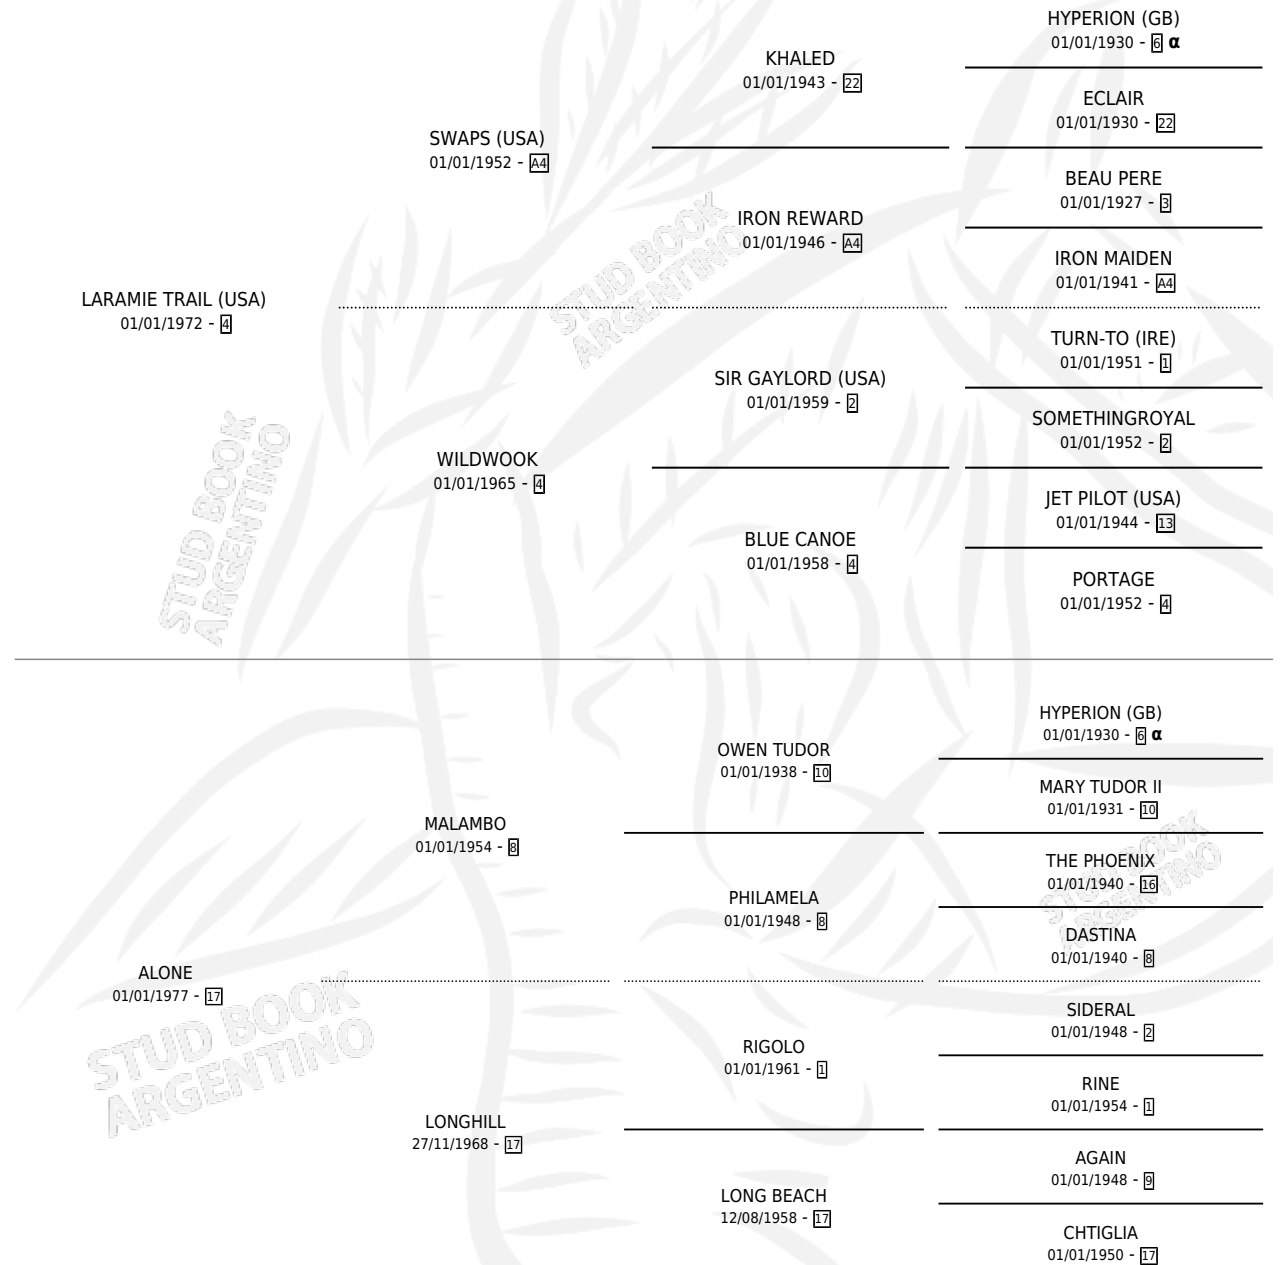

LAKME

PEDIGREE

por **LARAMIE TRAIL (USA)** y **ALONE** por **MALAMBO**

Argentina · Hembra · Zaino Doradillo · SP · 01/01/1983
Familia 17-a · Volumen 31

ESTADO

TIPIFICACIÓN SANGUÍNEA	✓
TIPIFICACIÓN POR ADN	X
PASAPORTE	X
IDENTIFICACIÓN POR MICROCHIP	X
REPRODUCTOR	✓

Lugar de nacimiento: Campo particular

Criador: Sin dato

~

HIJOS

	MACHOS	HEMBRAS
4 NACIERON	3	1
3 CORRIERON	2	1
3 GANARON	2	1
2 GANADORES CL	1 GANADORES GR	0 GANADORES G1

INBREEDING : α

CAMPAÑA

Solo carreras oficiales de Argentina

SERVICIOS

Servicios **12** / Nacimientos **4** / Efectividad **33.33%**

PADRILLO	PRODUCTO	CRIADOR	1ER SERVICIO	ÚLTIMO SERVICIO
ALGENIB	∅		08/08/1998	26/09/1998
ALGENIB	∅		18/09/1997	29/10/1997
EL METEORO	∅		04/09/1996	24/12/1996
ALGENIB	∅		18/09/1995	07/11/1995
PROFIT KEY (USA)	∅		10/08/1994	22/09/1994
PROFIT KEY (USA)	∅		04/09/1993	04/09/1993
PORTLAW (USA)	PROUD (M Z, 01/08/1993)	SIN DATO	16/08/1992	16/08/1992
TRIAL BY ERROR (USA)	∅		19/09/1991	24/09/1991
TRIAL BY ERROR (USA)	LONG SHOT (H Z, 01/08/1991)	SIN DATO	28/08/1990	31/08/1990
TRIAL BY ERROR (USA)	∅		18/11/1989	18/12/1989
TRIAL BY ERROR (USA)	TOUT PARIS (M AT, 26/10/1989)	SIN DATO	18/11/1988	18/11/1988
TRIAL BY ERROR (USA)	LOOKING (M Z, 24/10/1988)	SIN DATO	16/11/1987	18/11/1987