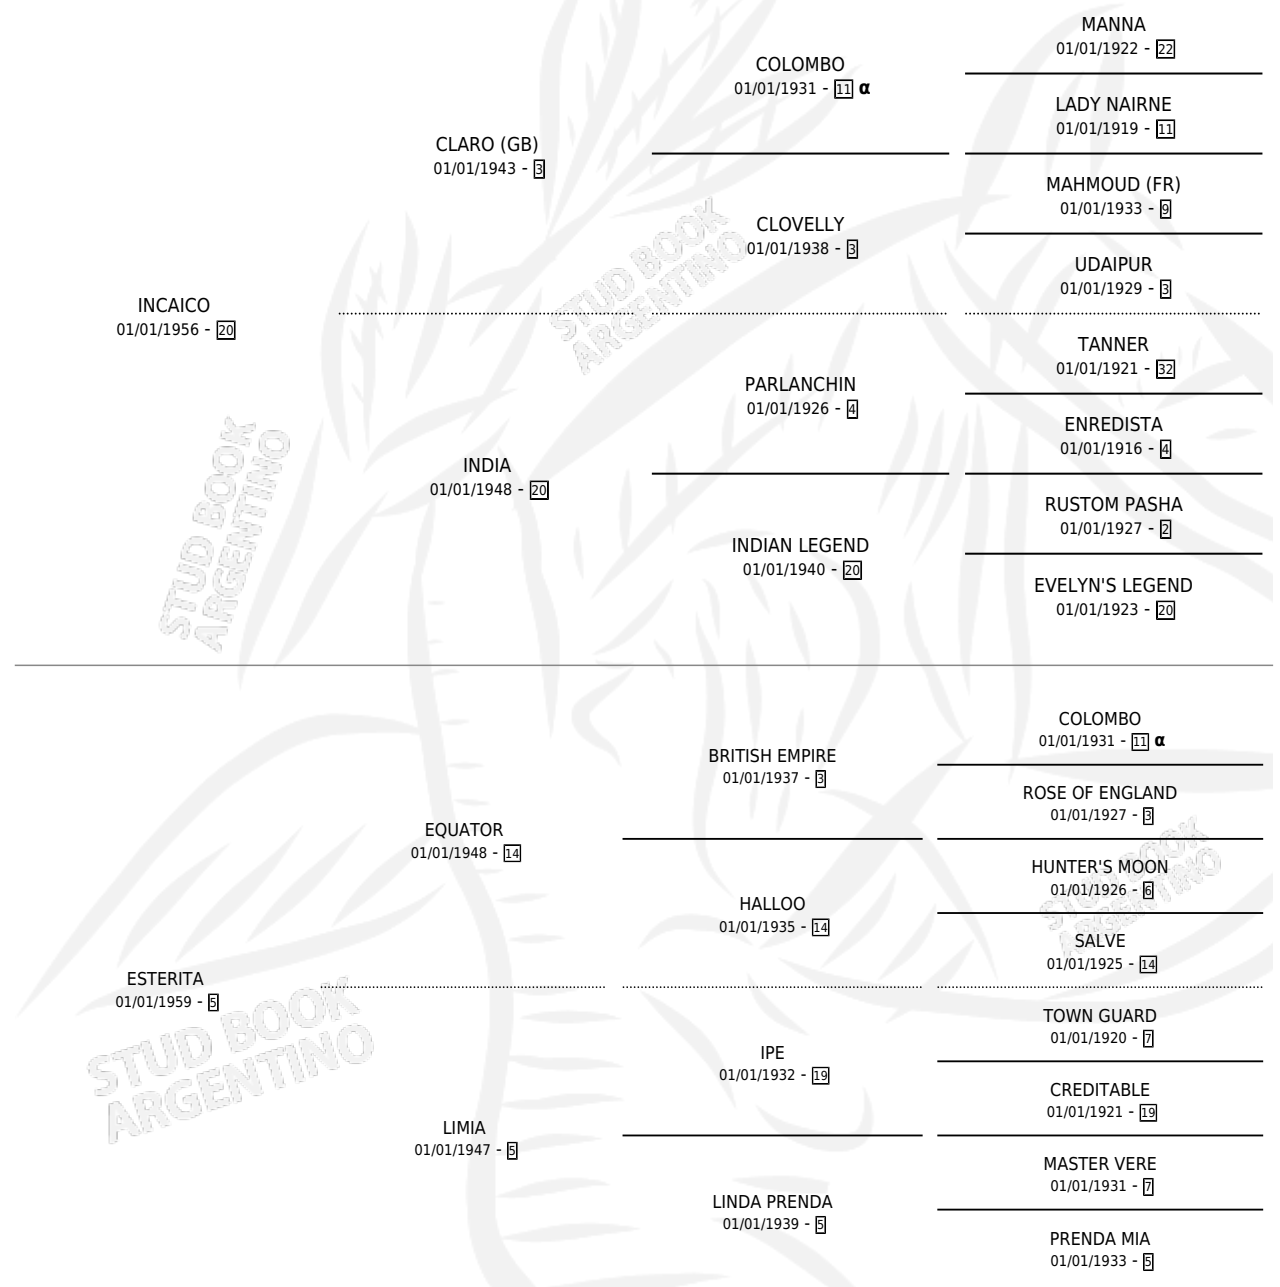

EL CAPO

por INCAICO y ESTERITA por EQUATOR

Argentina · Macho · Zaino · SP · 01/01/1970
Familia 5-c · Volumen 27

ESTADO

TIPIFICACIÓN SANGUÍNEA	X
TIPIFICACIÓN POR ADN	X
PASAPORTE	X
IDENTIFICACIÓN POR MICROCHIP	X
REPRODUCTOR	✓

Lugar de nacimiento: Campo particular

Criador: Sin dato

~

HIJOS

	MACHOS	HEMBRAS
6 NACIERON	2	4
4 CORRIERON	2	2
4 GANARON	2	2
1 GANADORES CL	1 GANADORES GR	0 GANADORES G1

PEDIGREE

INBREEDING : α

SERVICIOS PADRILLO