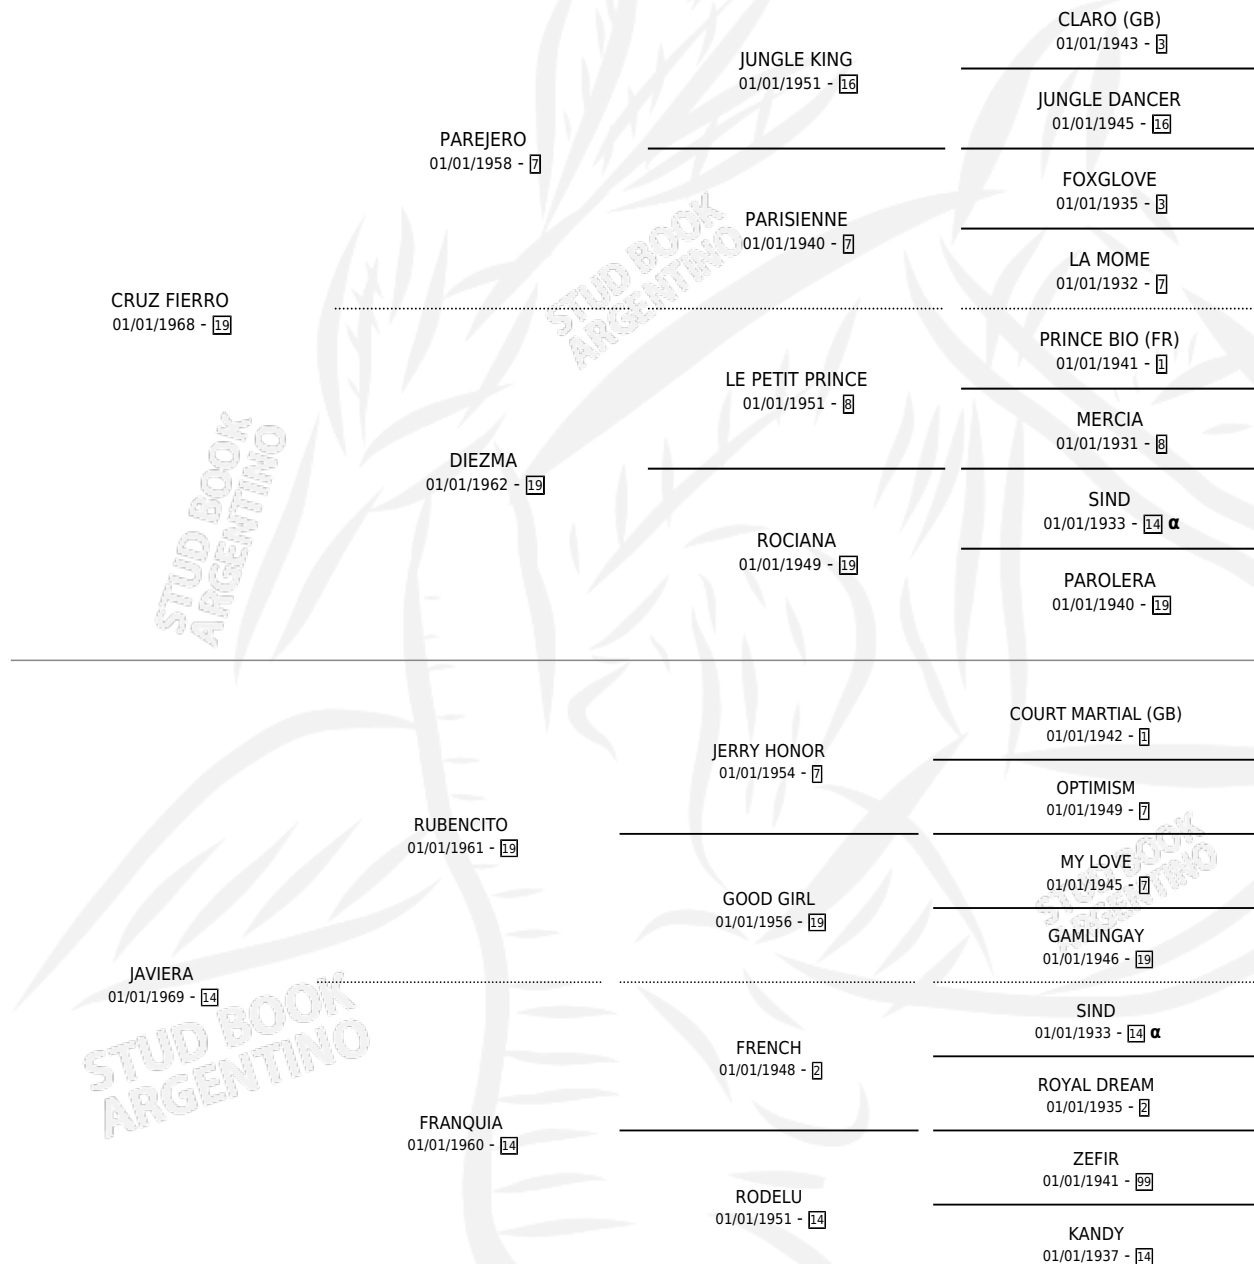

# PEBETA CRUZ

por CRUZ FIERRO y JAVIERA por RUBENCITO

Argentina · Hembra · Zaino Negro · SP · 01/01/1981  
Familia 14 · Volumen 31

## ESTADO

TIPIFICACIÓN SANGUÍNEA	X
TIPIFICACIÓN POR ADN	X
PASAPORTE	X
IDENTIFICACIÓN POR MICROCHIP	X
REPRODUCTOR	✓

**Lugar de nacimiento:** Campo particular

**Criador:** Sin dato

## PEDIGREE

INBREEDING :  $\alpha$

S

mientos 0 / Efectividad 0.00%

**PADRILLO**

**PRODUCTO**

**CRIADOR**

**1ER SERVICIO**

**ÚLTIMO SERVICIO**

MISAKUI

∅

27/12/1987

29/12/1987