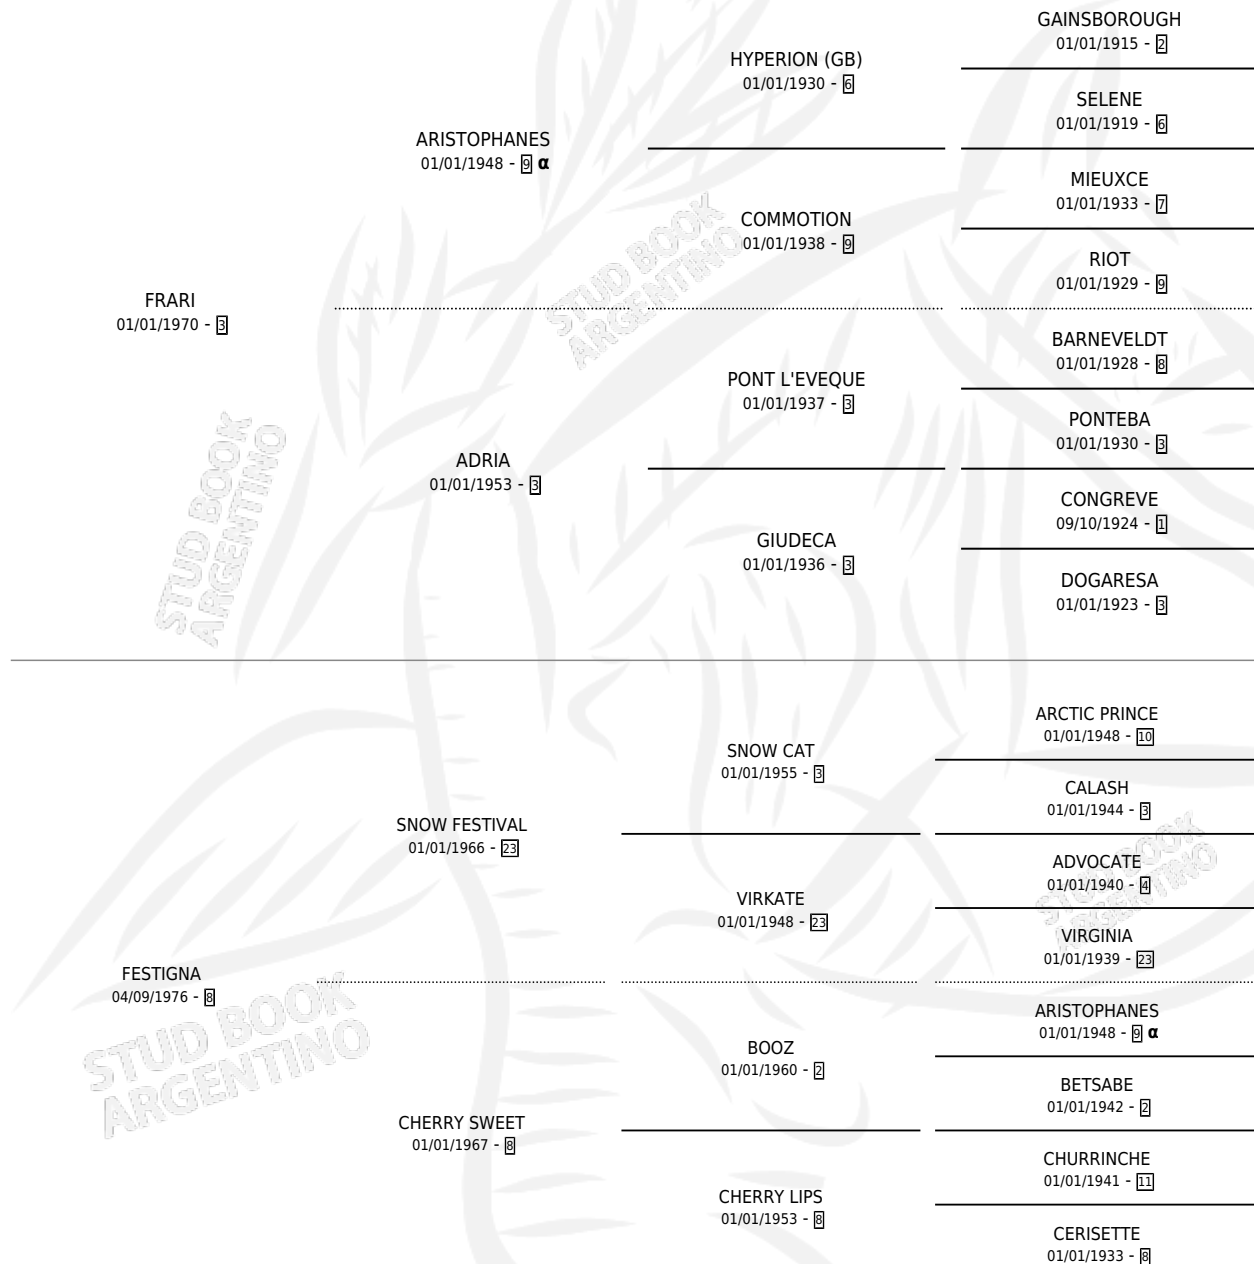

FRAU FESTIVA

por FRARI y FESTIGNA por SNOW FESTIVAL

Argentina · Hembra · Alazan · SP · 01/01/1983
Familia 8-j · Volumen 31

ESTADO

TIPIFICACIÓN SANGUÍNEA	✓
TIPIFICACIÓN POR ADN	X
PASAPORTE	X
IDENTIFICACIÓN POR MICROCHIP	X
REPRODUCTOR	✓

Lugar de nacimiento: Campo particular

Criador: Sin dato

~

HIJOS

	MACHOS	HEMBRAS
8 NACIERON	3	5
1 CORRIERON	1	0

SIN ACTUACIONES

PEDIGREE

INBREEDING : α