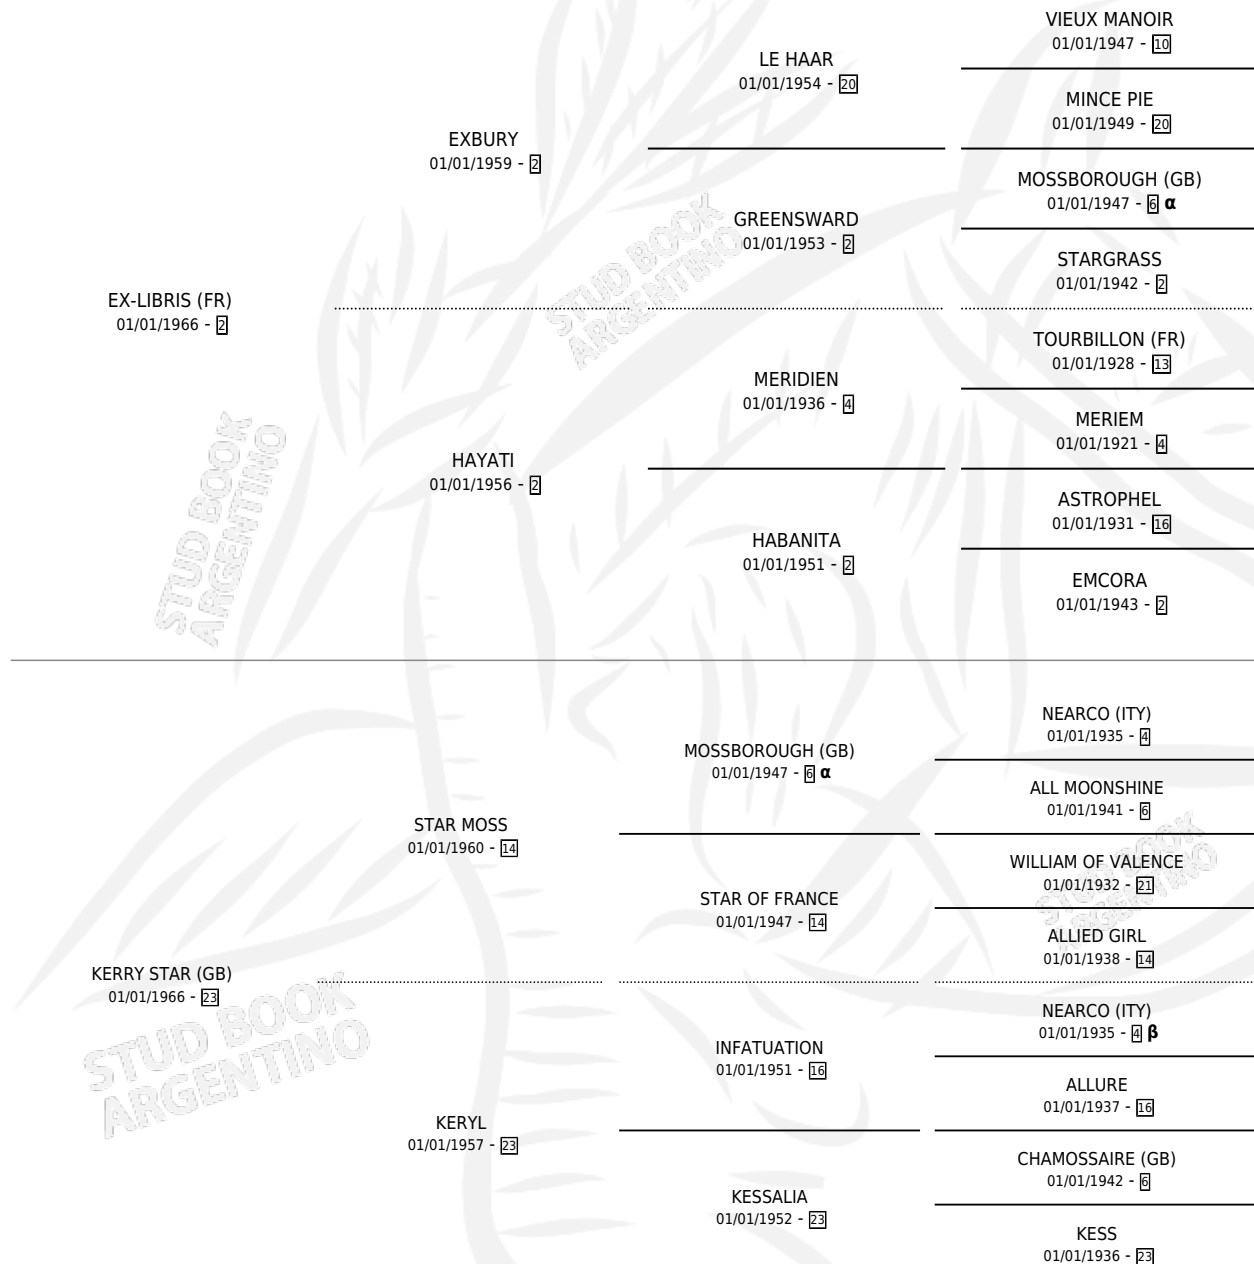

KERRY SMILE

por **EX-LIBRIS (FR)** y **KERRY STAR (GB)** por **STAR MOSS**

Argentina · Hembra · Alazan · SP · 15/10/1982
Familia 23 · Volumen 31

ESTADO

TIPIFICACIÓN SANGUÍNEA	✓
TIPIFICACIÓN POR ADN	X
PASAPORTE	X
IDENTIFICACIÓN POR MICROCHIP	X
REPRODUCTOR	✓

Lugar de nacimiento: Campo particular

Criador: Sin dato

~

HIJOS

	MACHOS	HEMBRAS
2 NACIERON	2	0
SIN ACTUACIONES		

PEDIGREE

INBREEDING : **α,β**

S

cimientos 2 / Efectividad 18.18%

PADRILLO	PRODUCTO	CRIADOR	1ER SERVICIO	ÚLTIMO SERVICIO
COMANCHE NEGRO	∅		27/12/1997	27/12/1997
KERRY SMILE				
COMANCHE NEGRO	COMANCHE TUMBAO (M A, 29/10/1997)	HARAS DON FLORENTINO S.A.	22/11/1996	22/11/1996
Datos oficiales del Stud Book Argentino				
TOMA VUELO	∅		07/02/1996	07/02/1996
Documento generado el 08/05/2026				
MASCARDI	∅		25/10/1994	15/11/1994
studbook.org.ar				
NO MORE FLOWERS (USA)	∅		15/10/1993	15/10/1993
PIAVOLO	∅		26/11/1992	26/11/1992
FRIUL	∅		12/10/1991	30/11/1991
ALAVINO	∅		28/11/1990	30/11/1990
ALAVINO	∅		15/12/1989	15/12/1989
PIAVOLO	EL PUCHETTA (M A, 19/10/1989) •MURIÓ EL 23/12/1989•	SIN DATO	27/09/1988	19/10/1988
ALAVINO	∅		15/08/1987	12/11/1987