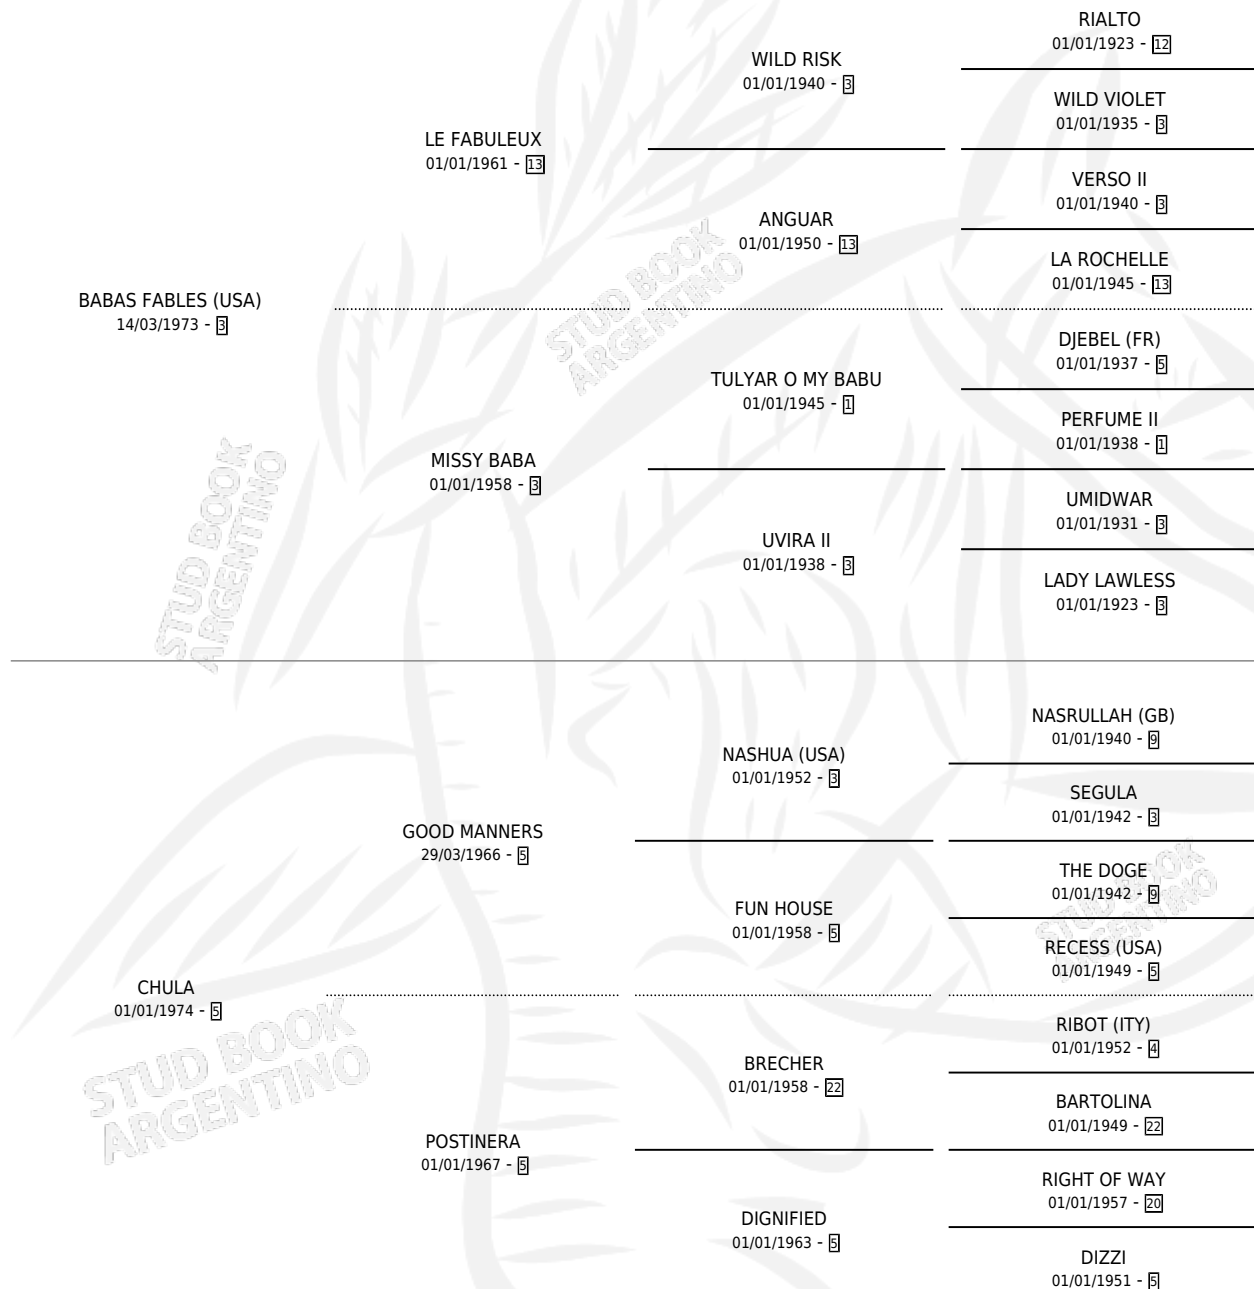

LA FANFARRONA

por **BABAS FABLES (USA)** y **CHULA** por **GOOD MANNERS**

Argentina · Hembra · Alazan Tostado · SP · 01/01/1982
Familia 5-h · Volumen 31

ESTADO

TIPIFICACIÓN SANGUÍNEA	✓
TIPIFICACIÓN POR ADN	X
PASAPORTE	X
IDENTIFICACIÓN POR MICROCHIP	X
REPRODUCTOR	✓

Lugar de nacimiento: Campo particular

Criador: Sin dato

~

HIJOS

	MACHOS	HEMBRAS
10 NACIERON	3	7
1 CORRIERON	1	0

SIN ACTUACIONES

PEDIGREE