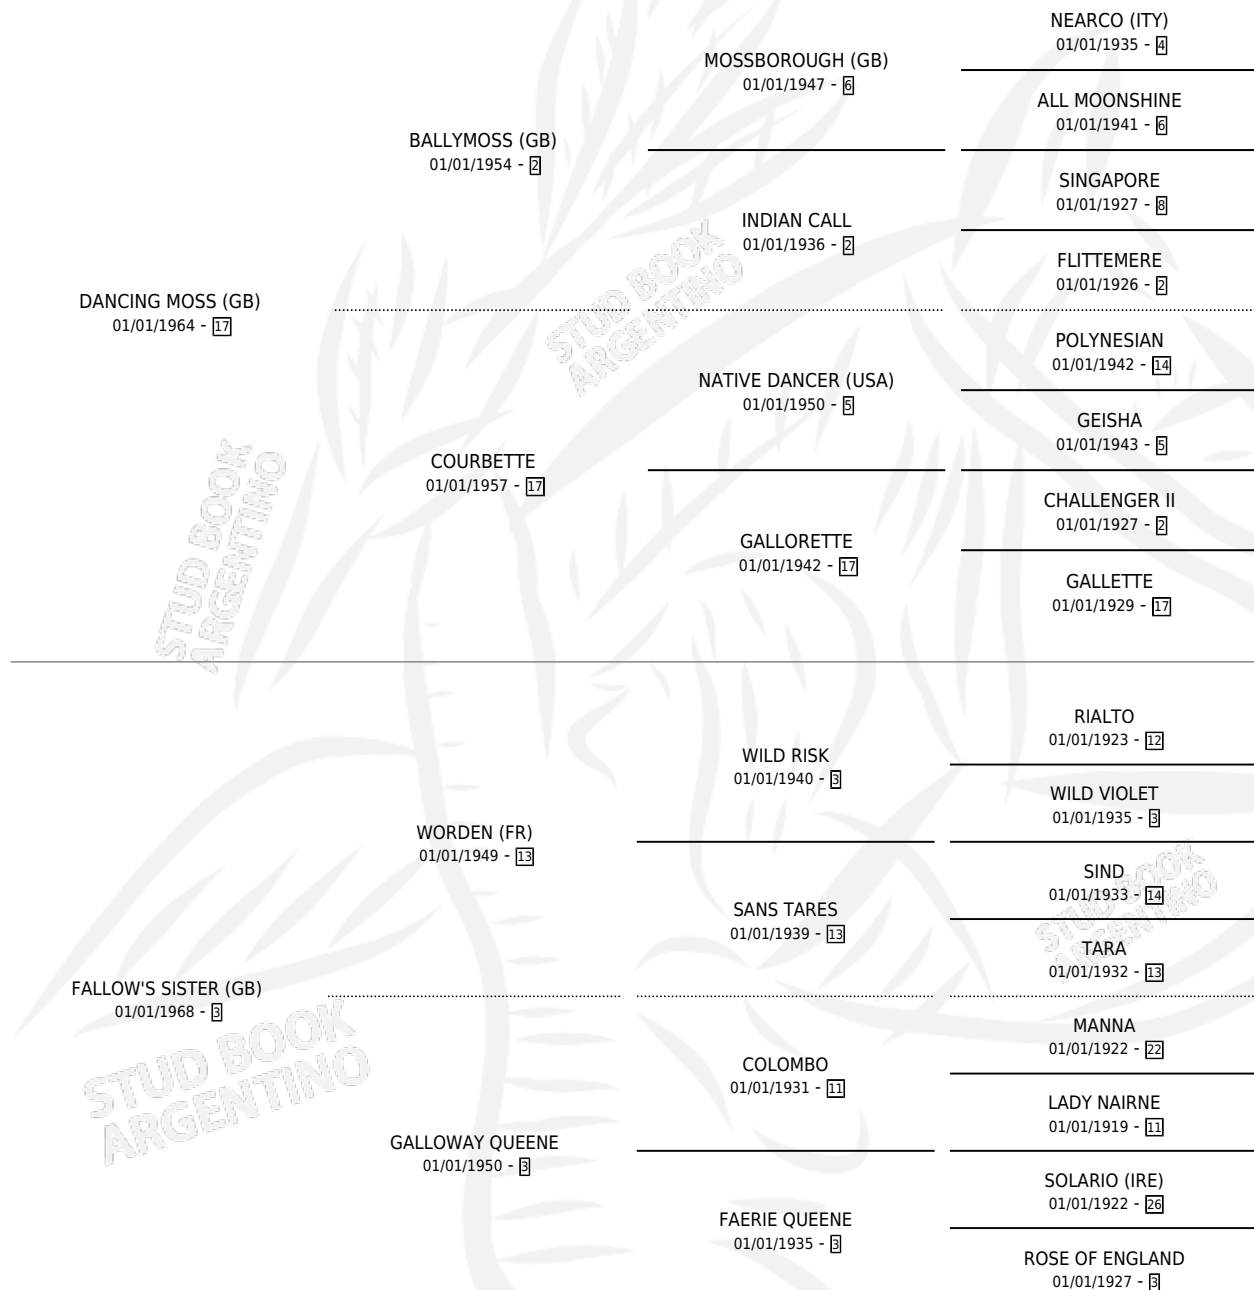

FALLOW'S NIECE

por **DANCING MOSS (GB)** y **FALLOW'S SISTER (GB)** por **WORDEN (FR)**

Argentina · Hembra · Alazan Tostado · SP · 01/01/1981
Familia 3-i · Volumen 31

ESTADO

TIPIFICACIÓN SANGUÍNEA	✓
TIPIFICACIÓN POR ADN	✓
PASAPORTE	X
IDENTIFICACIÓN POR MICROCHIP	X
REPRODUCTOR	✓

Lugar de nacimiento: Campo particular

Criador: Asociacion Cooperativa De Criadores De Caballos De Carrera

~

HIJOS

	MACHOS	HEMBRAS
9 NACIERON	4	5
5 CORRIERON	3	2
1 GANARON	1	0
0 GANADORES CL	0 GANADORES GR	0 GANADORES G1

PEDIGREE