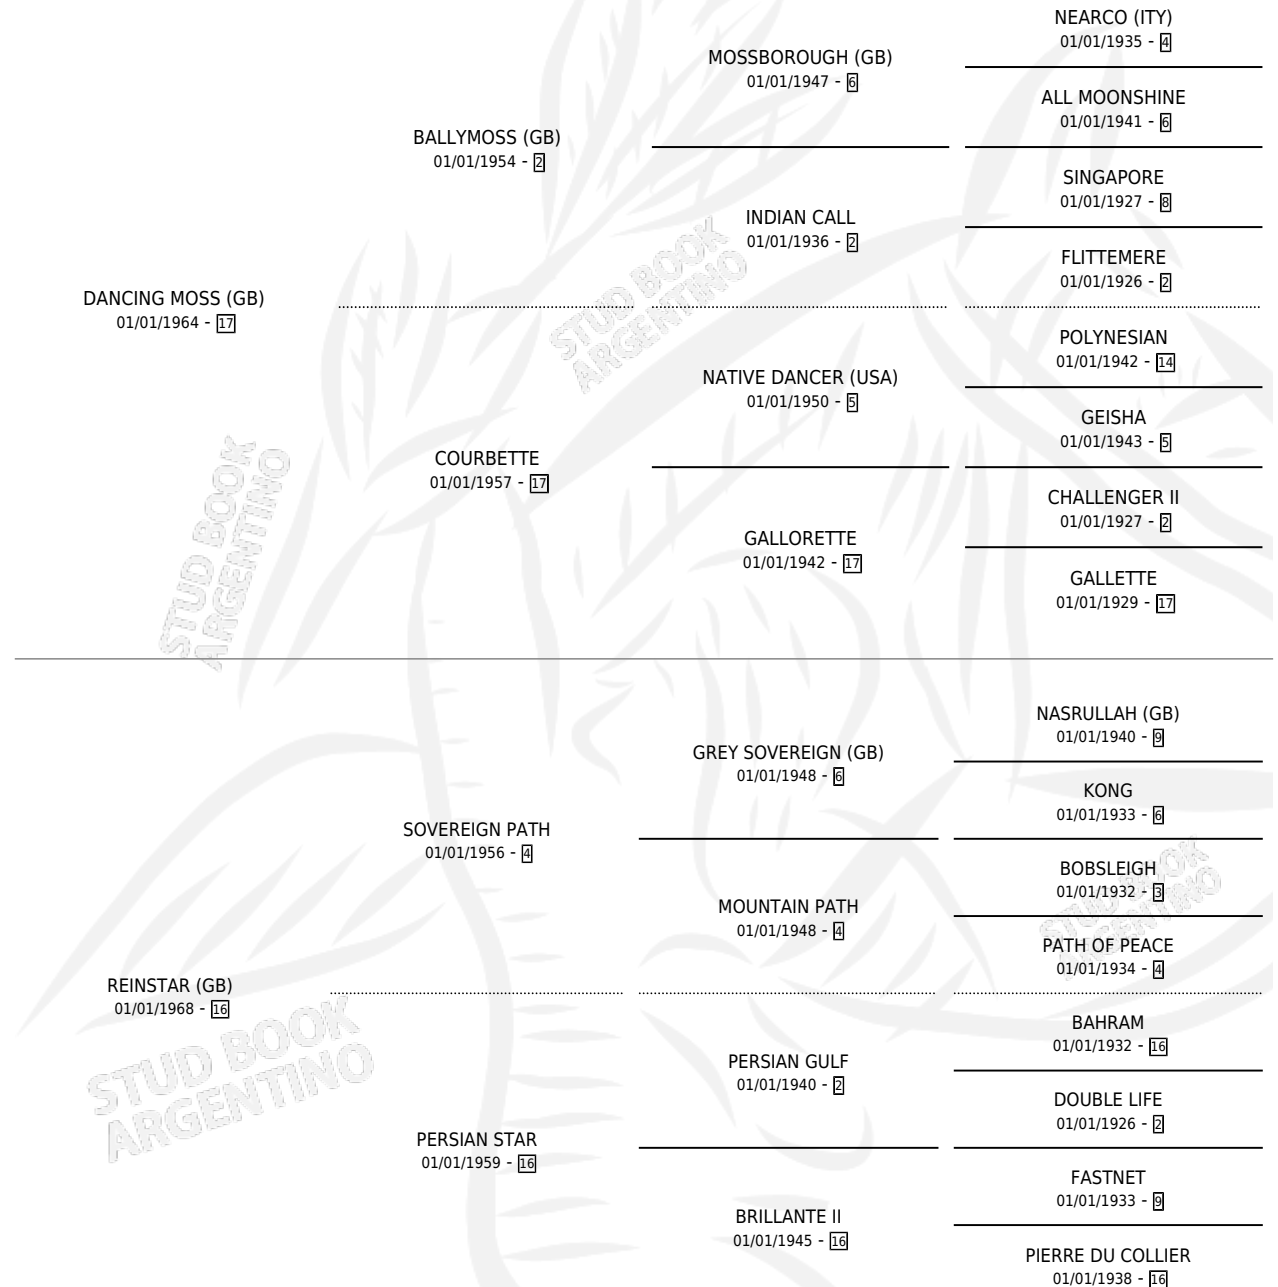

REINETTE

por **DANCING MOSS (GB)** y **REINSTAR (GB)** por **SOVEREIGN PATH**

Argentina · Hembra · Alazan Tostado · SP · 01/01/1983
Familia 16-h · Volumen 31

ESTADO

TIPIFICACIÓN SANGUÍNEA	✓
TIPIFICACIÓN POR ADN	X
PASAPORTE	X
IDENTIFICACIÓN POR MICROCHIP	X
REPRODUCTOR	✓

Lugar de nacimiento: Campo particular

Criador: Sin dato

~

HIJOS

	MACHOS	HEMBRAS
8 NACIERON	4	4
6 CORRIERON	3	3
6 GANARON	3	3

0	0	0
GANADORES CL	GANADORES GR	GANADORES G1

PEDIGREE