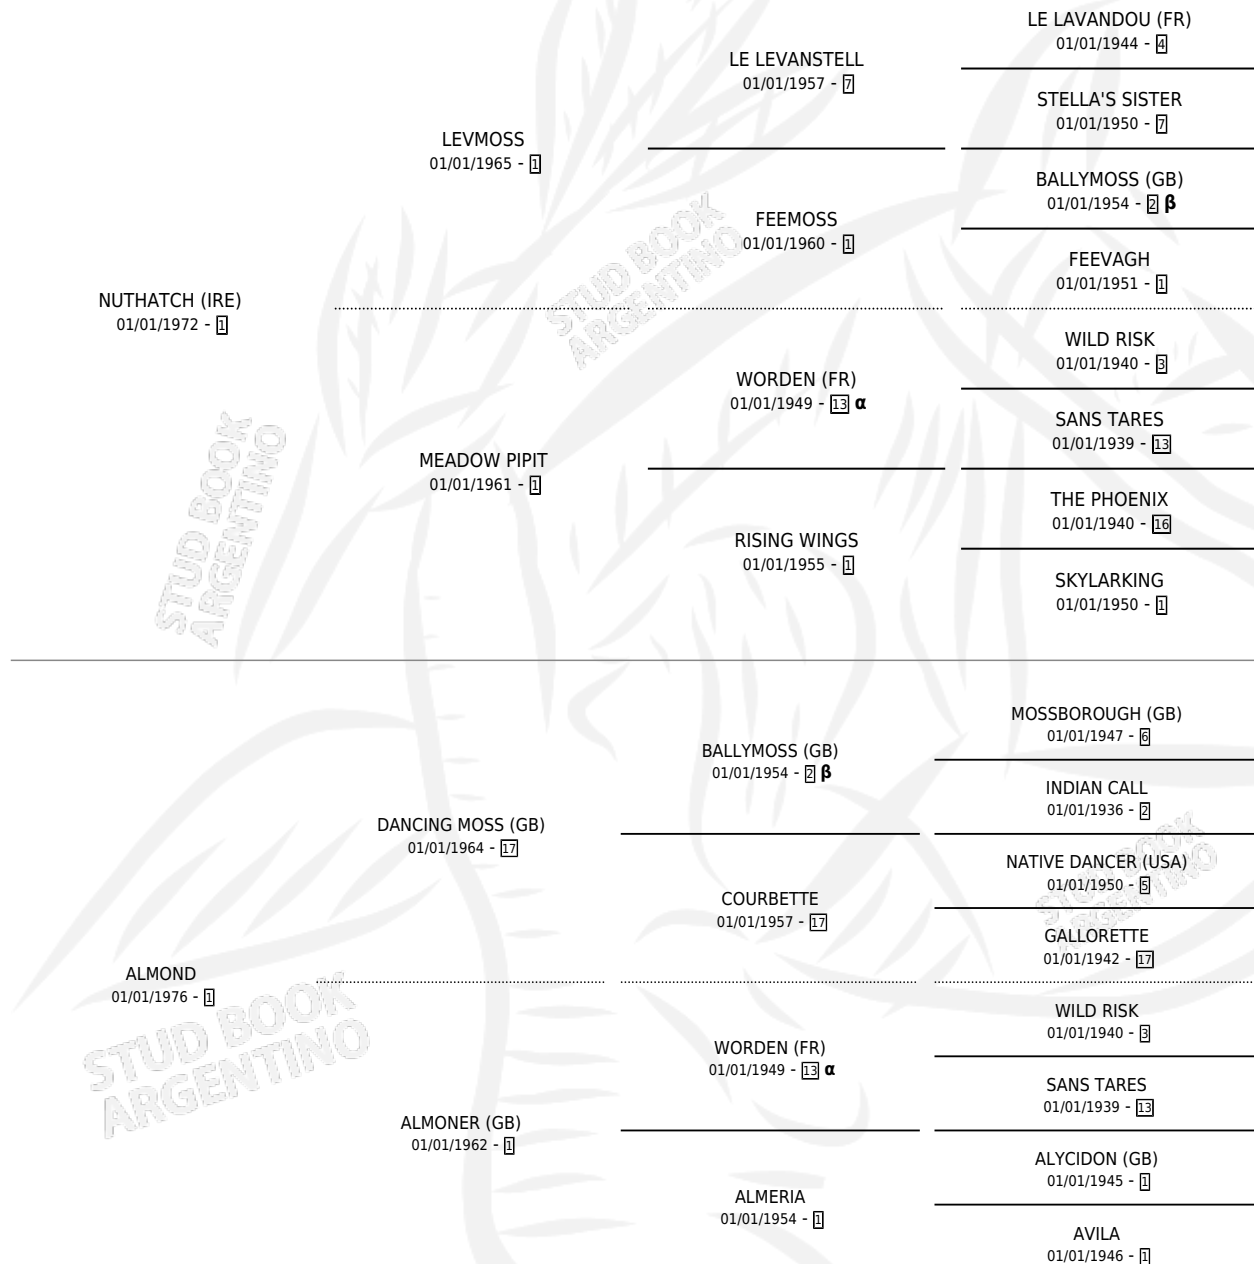

ATOUT

por **NUTHATCH (IRE)** y **ALMOND** por **DANCING MOSS (GB)**

Argentina · Hembra · Tordillo · SP · 01/01/1982
Familia 1-m · Volumen 31

ESTADO

TIPIFICACIÓN SANGUÍNEA	✓
TIPIFICACIÓN POR ADN	X
PASAPORTE	X
IDENTIFICACIÓN POR MICROCHIP	X
REPRODUCTOR	✓

Lugar de nacimiento: Campo particular
Criador: Sin dato

~

HIJOS

	MACHOS	HEMBRAS
4 NACIERON	2	2
2 CORRIERON	1	1

SIN ACTUACIONES

PEDIGREE

INBREEDING : **α,β**

CAMPAÑA

Solo carreras oficiales de Argentina

POR EDAD

EDAD	CC	1°	2°	3°	4°	5°	NP	CLC	CLG	CLCG1	CLGG1	IMPORTE	GANANCIA / CC
4 AÑOS	6	2	1	0	2	1	0	2	0	0	0	\$1,225	\$204
TOTALES	6	2	1	0	2	1	0	2	0	0	0	\$1,225	\$204
%		33.3%	16.7%	0.0%	33.3%	16.7%	0.0%	33.3%	0.0%	0.0%	0.0%		