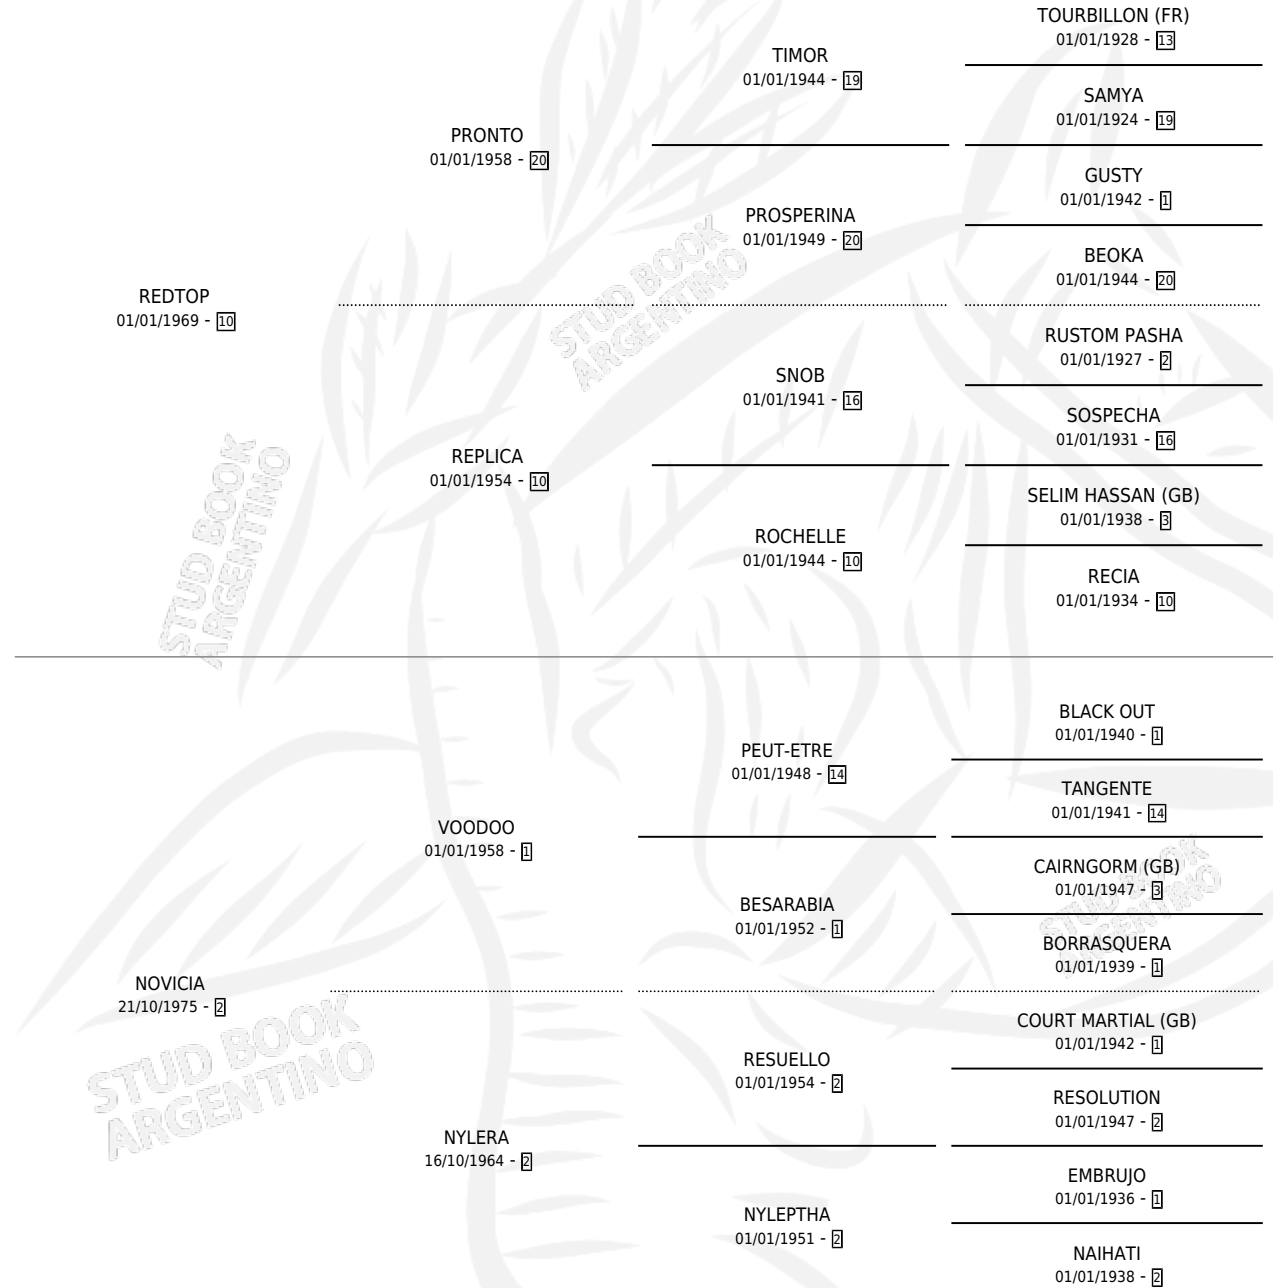

NYREA

por REDTOP y NOVICIA por VOODOO

Argentina · Hembra · Alazan · SP · 01/01/1982
Familia 2-h · Volumen 31

ESTADO

TIPIFICACIÓN SANGUÍNEA	✓
TIPIFICACIÓN POR ADN	X
PASAPORTE	X
IDENTIFICACIÓN POR MICROCHIP	X
REPRODUCTOR	✓

Lugar de nacimiento: Campo particular

Criador: Sin dato

~

HIJOS

	MACHOS	HEMBRAS
3 NACIERON	2	1
3 CORRIERON	2	1
2 GANARON	2	0
0 GANADORES CL	0 GANADORES GR	0 GANADORES G1

PEDIGREE

CAMPAÑA

Solo carreras oficiales de Argentina