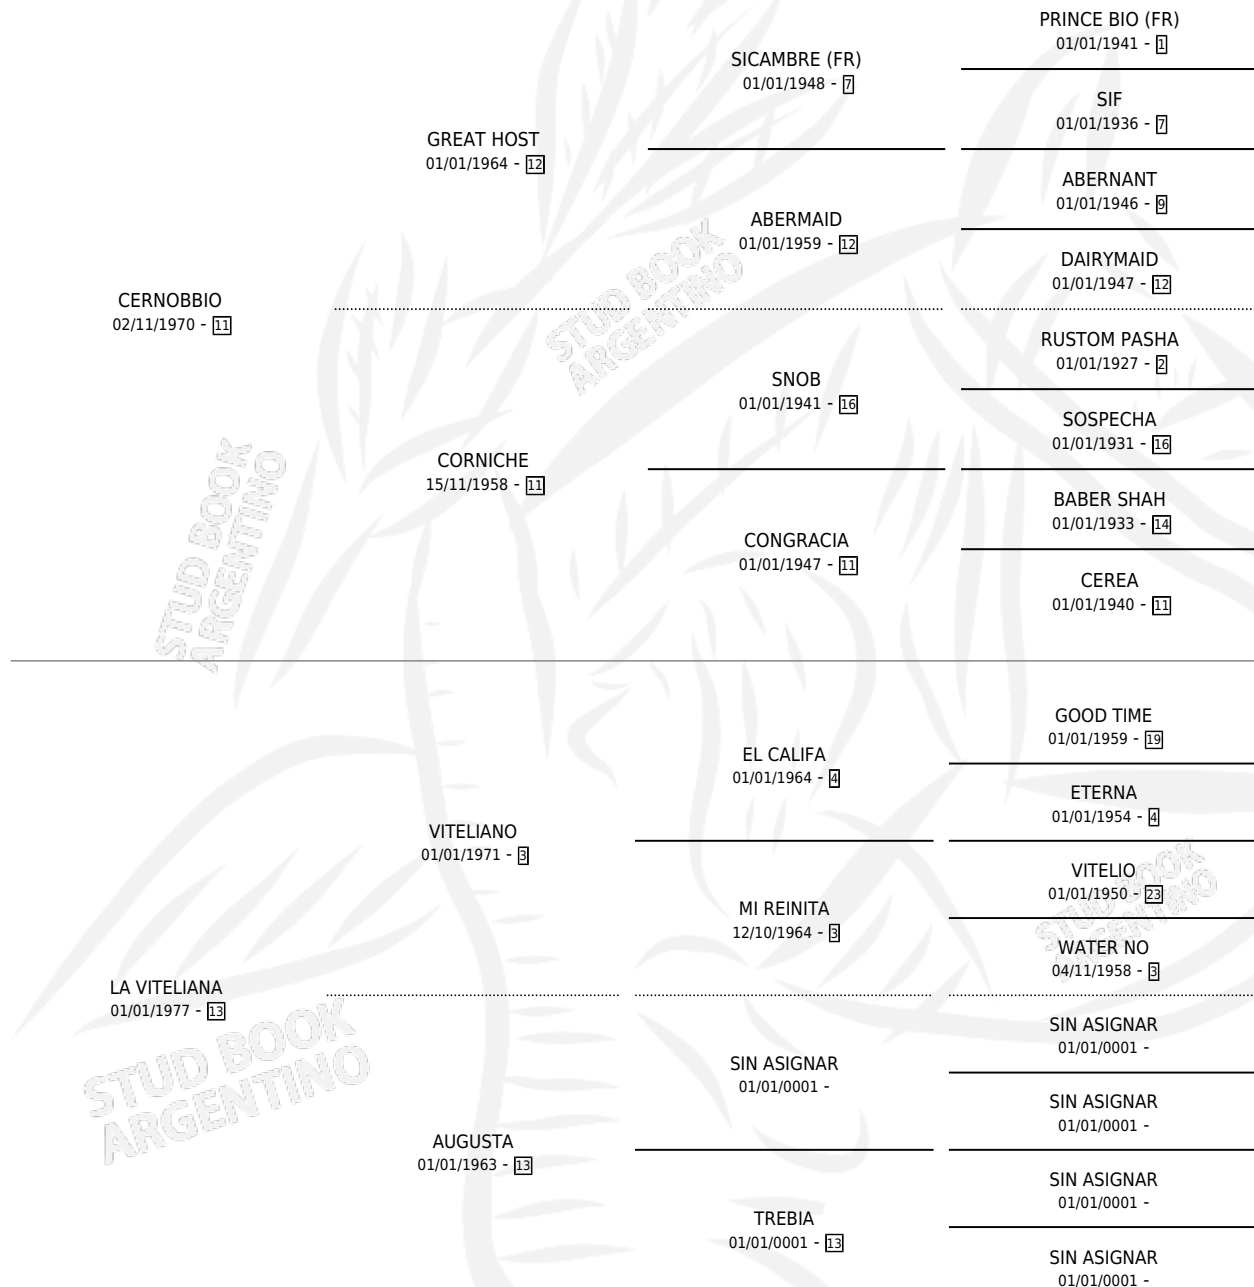

VITEL

por CERNOBBIO y LA VITELIANA por VITELIANO

Argentina · Macho · Alazan · SP · 03/11/1987
Familia 13 · Volumen 33

ESTADO

TIPIFICACIÓN SANGUÍNEA	X
TIPIFICACIÓN POR ADN	X
PASAPORTE	X
IDENTIFICACIÓN POR MICROCHIP	X
REPRODUCTOR	X

Lugar de nacimiento: El Chocolate

Criador: Sin dato

PEDIGREE