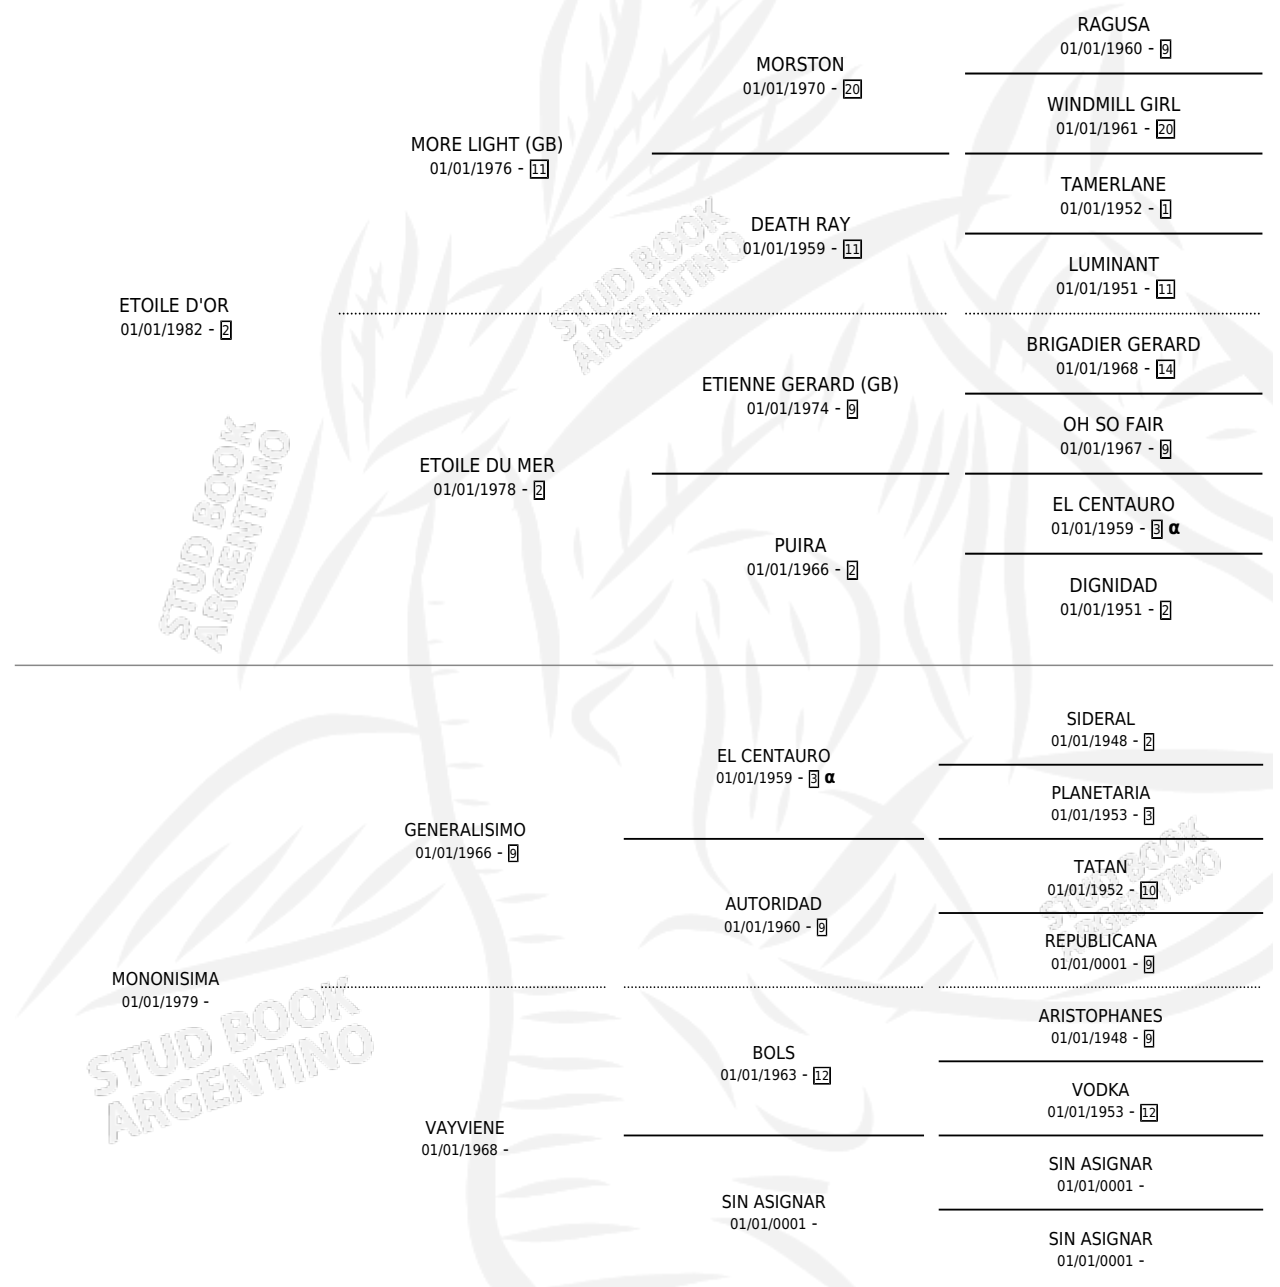

PINGO DE ORO

por ETOILE D'OR y MONONISIMA por GENERALISIMO

Argentina · Macho · Alazan · SP · 23/09/1987
Familia · Volumen 33

ESTADO

TIPIFICACIÓN SANGUÍNEA	X
TIPIFICACIÓN POR ADN	X
PASAPORTE	X
IDENTIFICACIÓN POR MICROCHIP	X
REPRODUCTOR	X

Lugar de nacimiento: Primavera Chica

Criador: Sin dato

PEDIGREE

INBREEDING : α

CAMPAÑA

Solo carreras oficiales de Argentina

POR EDAD

EDAD	CC	1°	2°	3°	4°	5°	NP	CLC	CLG	CLCG1	CLGG1	IMPORTE	GANANCIA / CC
3 AÑOS	7	0	0	0	0	1	6	0	0	0	0	\$0	\$0
4 AÑOS	5	1	0	0	0	1	3	0	0	0	0	\$0	\$0
5 AÑOS	5	0	0	0	1	0	4	0	0	0	0	\$0	\$0
6 AÑOS	15	1	0	1	0	0	13	0	0	0	0	\$4,872	\$325
TOTALES	32	2	0	1	1	2	26	0	0	0	0	\$4,872	\$152
%		6.3%	0.0%	3.1%	3.1%	6.3%	81.3%	0.0%	0.0%	0.0%	0.0%		

Ganador de 2 carreras en La Plata - \$4,872, a los 4 y 6 años.

POR DISTANCIA

HIPODROMO	CC	1°	2°	3°	4°	5°	NP	CLC	CLG	CLCG1	CLGG1	IMPORTE
LA PLATA	31	2	0	1	1	2	25	0	0	0	0	\$4,872
1200 MTS	15	2	0	0	0	1	12	0	0	0	0	\$4,200
1100 MTS	7	0	0	1	1	1	4	0	0	0	0	\$672
1400 MTS	5	0	0	0	0	0	5	0	0	0	0	\$0
1000 MTS	4	0	0	0	0	0	4	0	0	0	0	\$0
SAN ISIDRO	1	0	0	0	0	0	1	0	0	0	0	\$0
1200 MTS	1	0	0	0	0	0	1	0	0	0	0	\$0