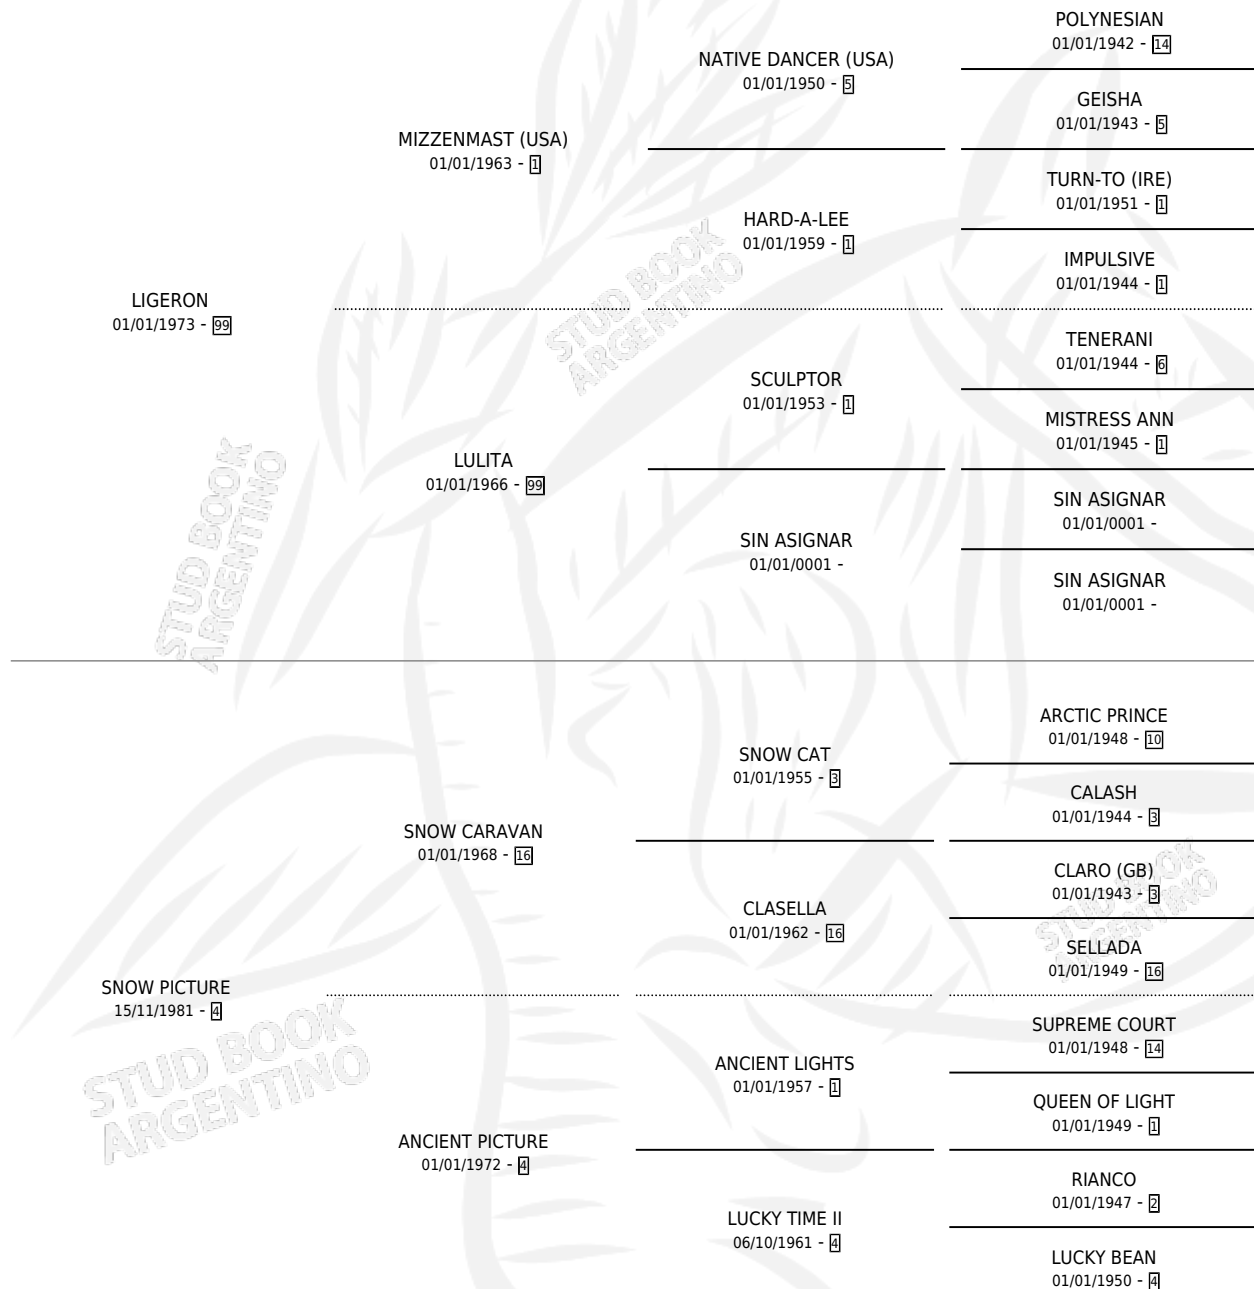

CARMEN LIGERA

por LIGERON y SNOW PICTURE por SNOW CARAVAN

Argentina · Hembra · Zaino · SP · 23/10/1987
Familia 4-I · Volumen 33

ESTADO

TIPIFICACIÓN SANGUÍNEA	X
TIPIFICACIÓN POR ADN	X
PASAPORTE	X
IDENTIFICACIÓN POR MICROCHIP	X
REPRODUCTOR	✓

Lugar de nacimiento: Lonquimay

Criador: Sin dato

PEDIGREE

S

mientos 0 / Efectividad 0.00%

PADRILLO	PRODUCTO	CRIADOR	1ER SERVICIO	ÚLTIMO SERVICIO
LUMINAL	∅		09/10/1996	10/10/1996
CARMEN LIGERA	∅		20/10/1994	22/10/1994
Datos oficiales del Stud Book Argentino	∅		20/11/1993	22/11/1993