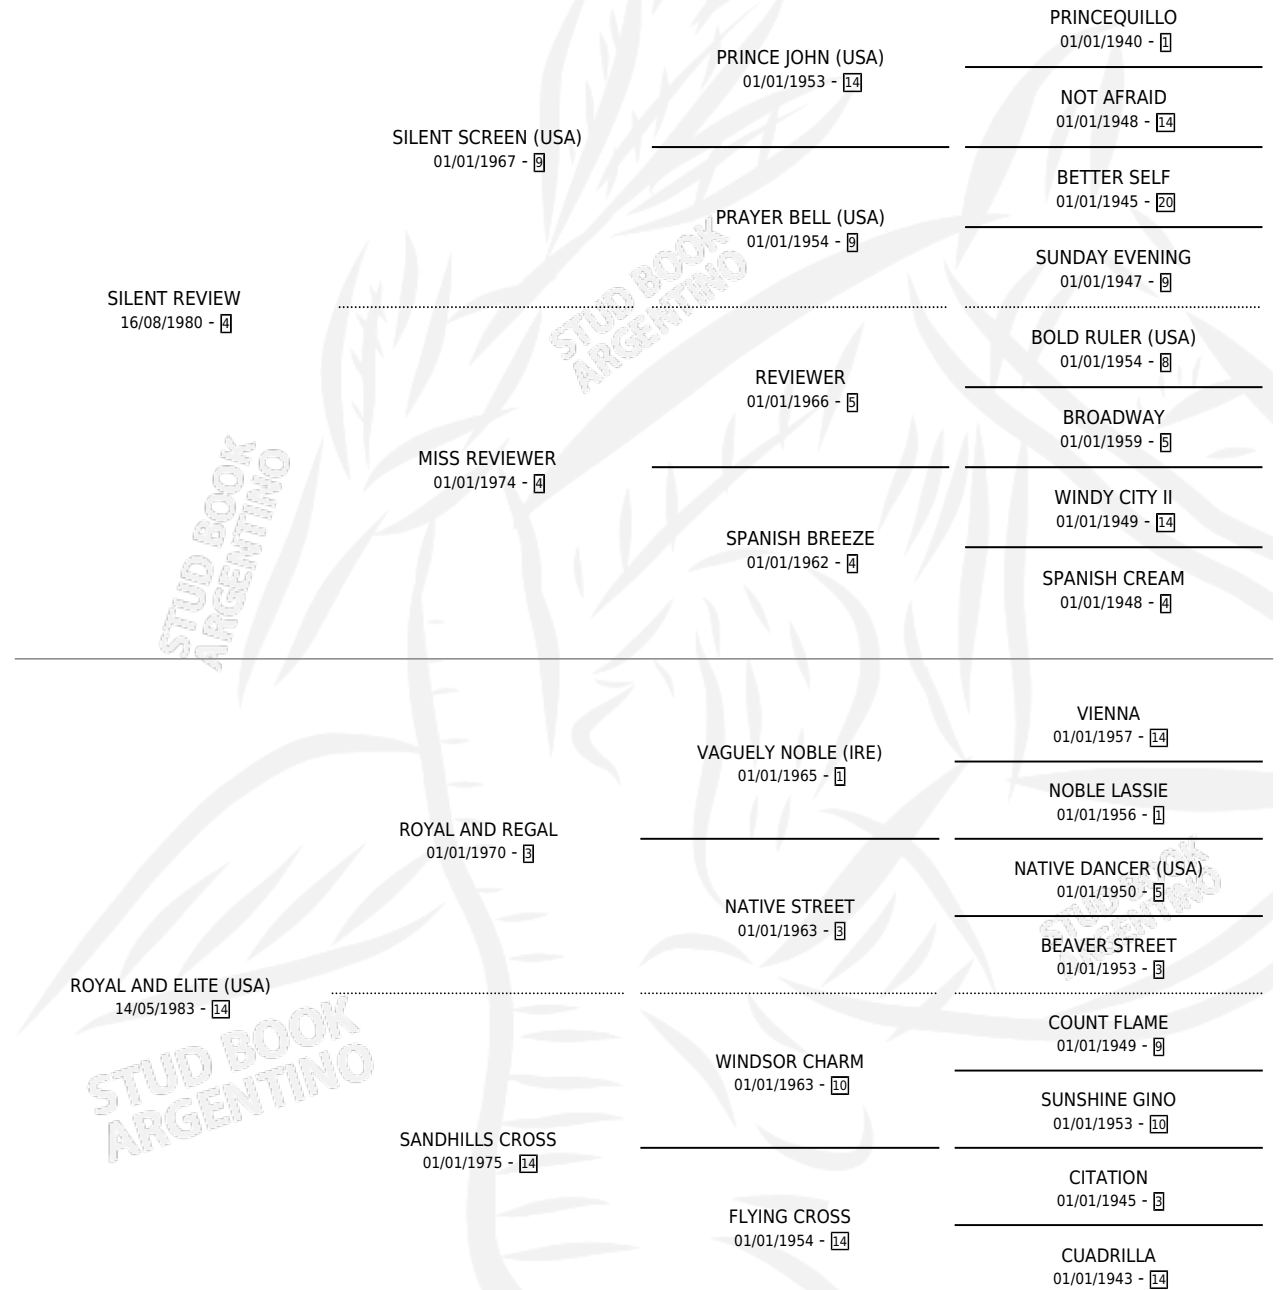

ROYAL CINDERELLA

por SILENT REVIEW y ROYAL AND ELITE (USA) por ROYAL AND REGAL

Argentina · Hembra · Alazan · SP · 14/05/1988
Familia 14-b · Volumen 33

ESTADO

TIPIFICACIÓN SANGUÍNEA	✓
TIPIFICACIÓN POR ADN	X
PASAPORTE	X
IDENTIFICACIÓN POR MICROCHIP	X
REPRODUCTOR	✓

Lugar de nacimiento: De La Pomme
Criador: De La Pomme

~

HIJOS

	MACHOS	HEMBRAS
1 NACIERON	0	1
SIN ACTUACIONES		

PEDIGREE

CAMPAÑA

Solo carreras oficiales de Argentina

POR EDAD