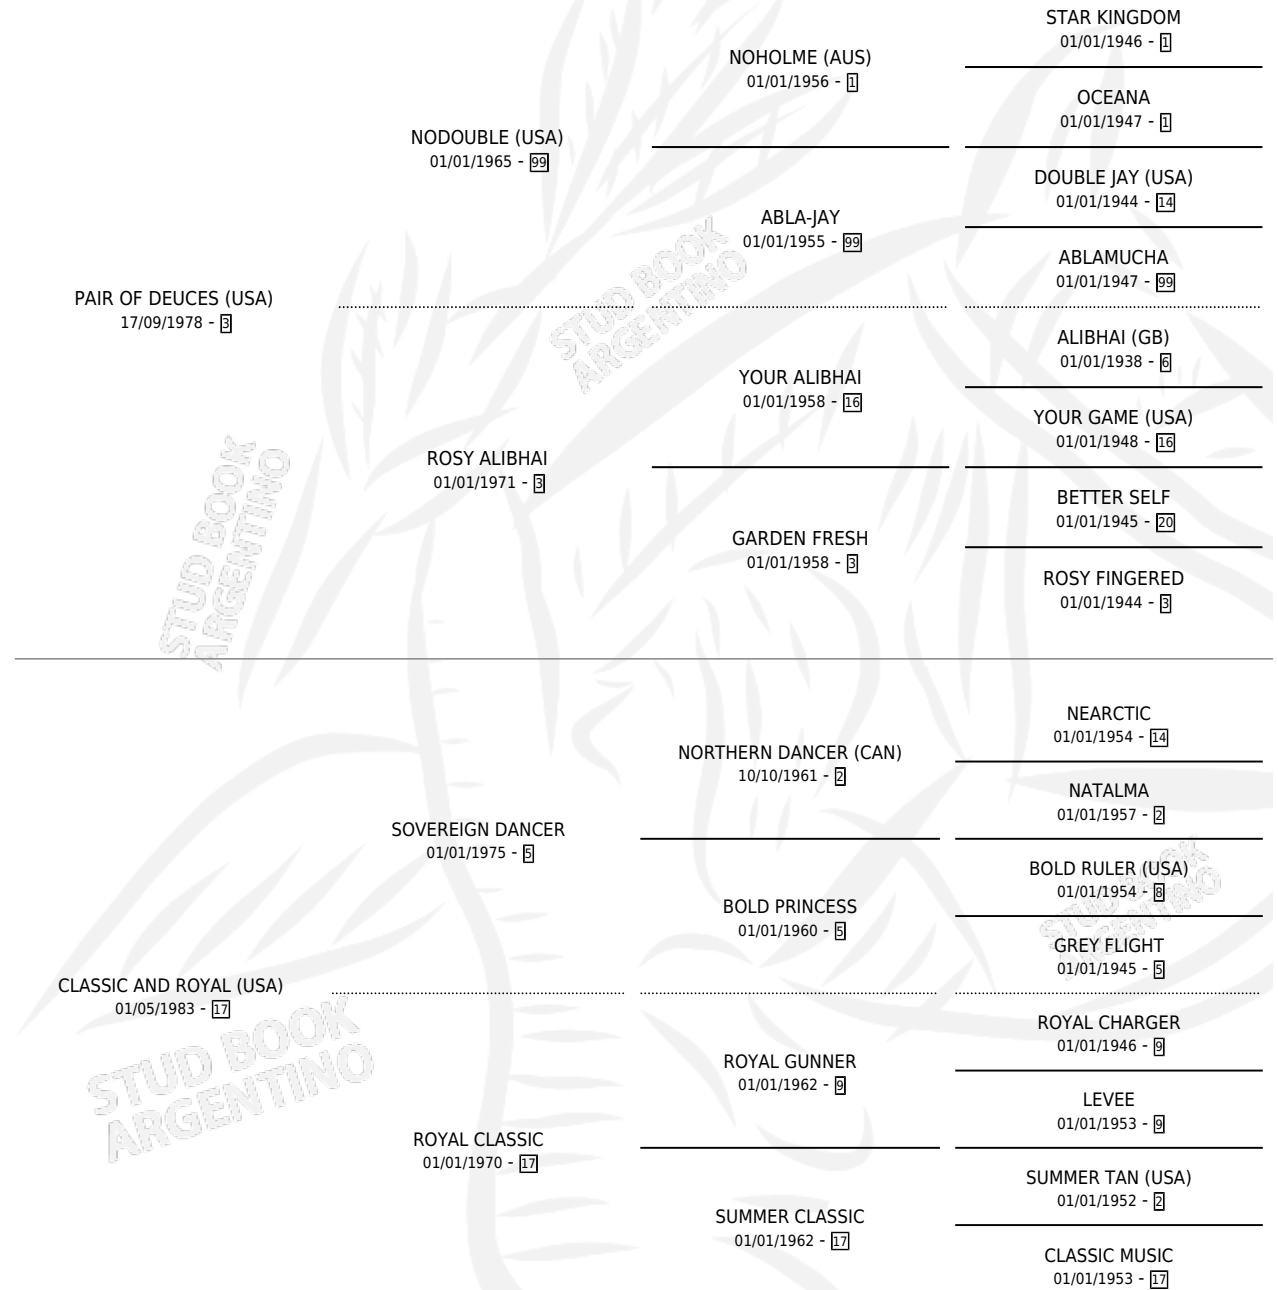

RICH ROYALTY

por **PAIR OF DEUCES (USA)** y **CLASSIC AND ROYAL (USA)**
por **SOVEREIGN DANCER**

Argentina · Macho · Tordillo · SP · 27/04/1988
Familia 17-b · Volumen 33

ESTADO

TIPIFICACIÓN SANGUÍNEA	X
TIPIFICACIÓN POR ADN	X
PASAPORTE	X
IDENTIFICACIÓN POR MICROCHIP	X
REPRODUCTOR	X

Lugar de nacimiento: De La Pomme

Criador: De La Pomme

PEDIGREE

CAMPAÑA

Solo carreras oficiales de Argentina

POR EDAD

EDAD	CC	1°	2°	3°	4°	5°	NP	CLC	CLG	CLCG1	CLGG1	IMPORTE	GANANCIA / CC
4 AÑOS	5	2	0	1	1	0	1	0	0	0	0	\$0	\$0
5 AÑOS	7	2	0	0	0	2	3	1	0	0	0	\$0	\$0
TOTALES	12	4	0	1	1	2	4	1	0	0	0	\$0	\$0
%		33.3%	0.0%	8.3%	8.3%	16.7%	33.3%	8.3%	0.0%	0.0%	0.0%		