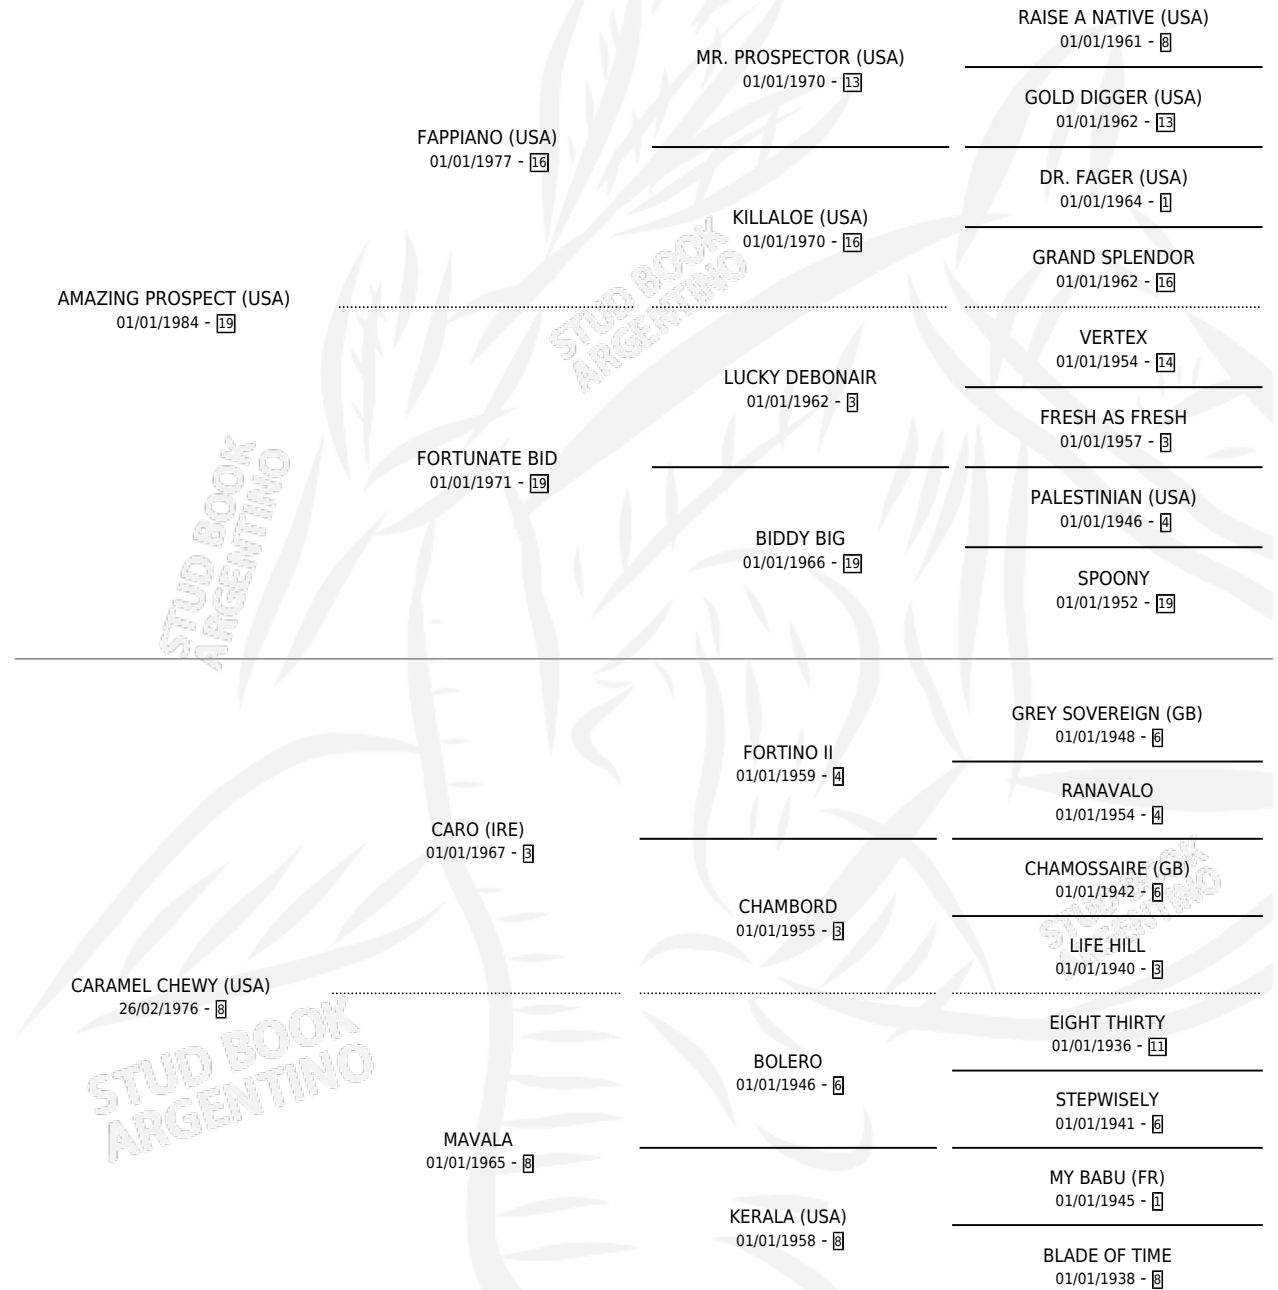

CARAMELIZE

por **AMAZING PROSPECT (USA)** y **CARAMEL CHEWY (USA)** por **CARO (IRE)**

Argentina · Macho · Zaino Colorado · SP · 03/05/1988
Familia 8-h · Volumen 33

ESTADO

TIPIFICACIÓN SANGUÍNEA	✓
TIPIFICACIÓN POR ADN	X
PASAPORTE	X
IDENTIFICACIÓN POR MICROCHIP	X
REPRODUCTOR	✓

Lugar de nacimiento: De La Pomme

Criador: De La Pomme

~

HIJOS

	MACHOS	HEMBRAS
4 NACIERON	1	3
SIN ACTUACIONES		

PEDIGREE

SERVICIOS PADRILLO

TEMPORADA	HARAS	SERVICIO	NAC.	EFFECTIVIDAD
1993	VIRGEN DE LA INMACULADA CONCEPCION	11	1	9.09 %
1992	VIRGEN DE LA INMACULADA CONCEPCION	21	3	14.29 %