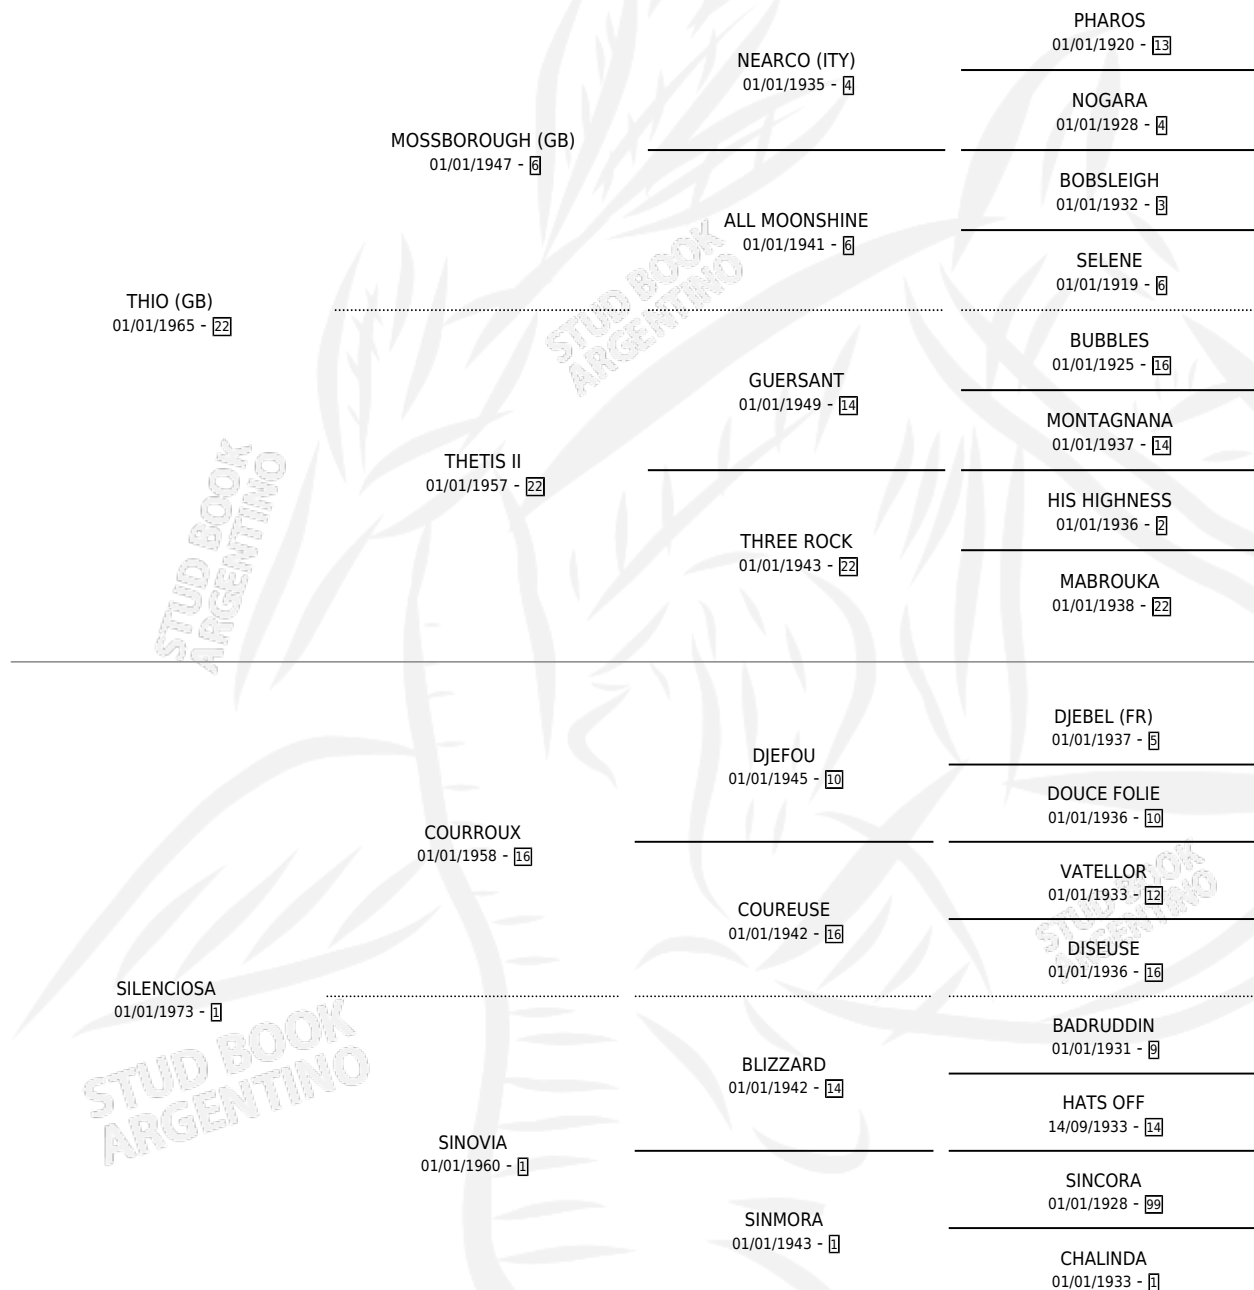

Lugar de nacimiento: Campo particular

Criador: Asociacion Cooperativa De Criadores De Caballos De Carrera

~

HIJOS

	MACHOS	HEMBRAS
3 NACIERON	3	0
SIN ACTUACIONES		

PEDIGREE

CAMPAÑA

Solo carreras oficiales de Argentina