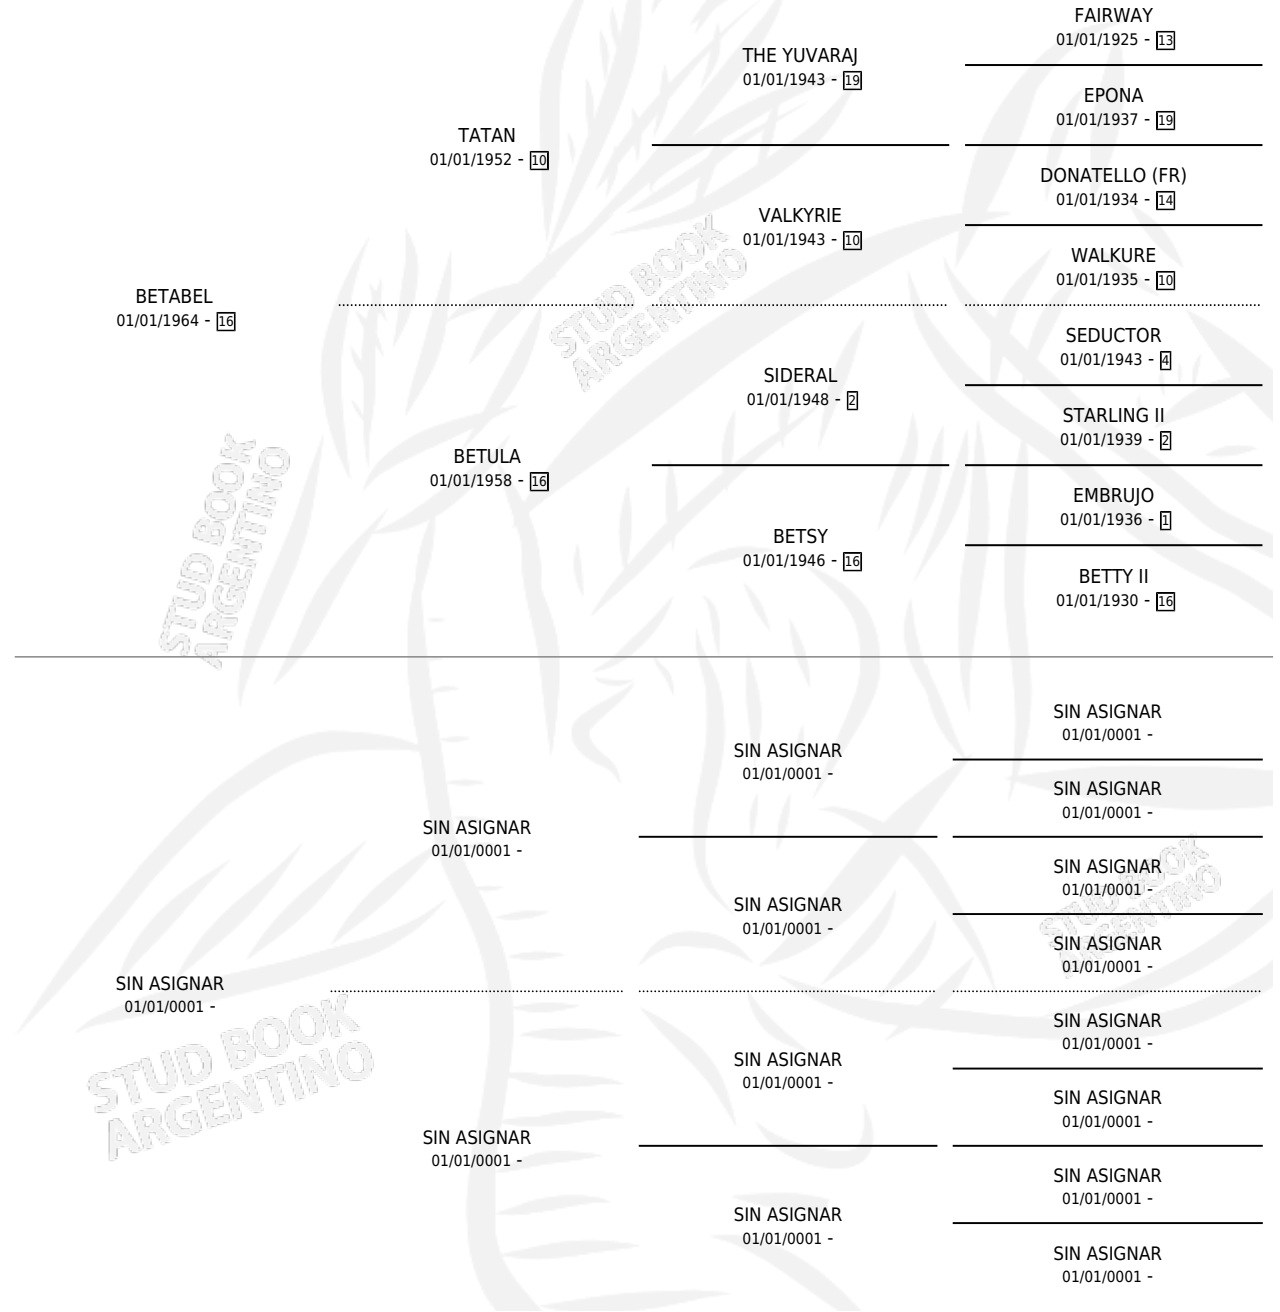

BELLA PROFETA

PEDIGREE

por **BETABEL** y **SIN ASIGNAR** por **SIN ASIGNAR**

Argentina · Hembra · Alazan · SP · 01/01/1980
Familia · Volumen 30

ESTADO

TIPIFICACIÓN SANGUÍNEA	✓
TIPIFICACIÓN POR ADN	X
PASAPORTE	X
IDENTIFICACIÓN POR MICROCHIP	X
REPRODUCTOR	✓

Lugar de nacimiento: Campo particular

Criador: Sin dato

~

HIJOS

	MACHOS	HEMBRAS
3 NACIERON	0	3
3 CORRIERON	0	3
2 GANARON	0	2
0 GANADORES CL	0 GANADORES GR	0 GANADORES G1

CAMPAÑA

Solo carreras oficiales de Argentina