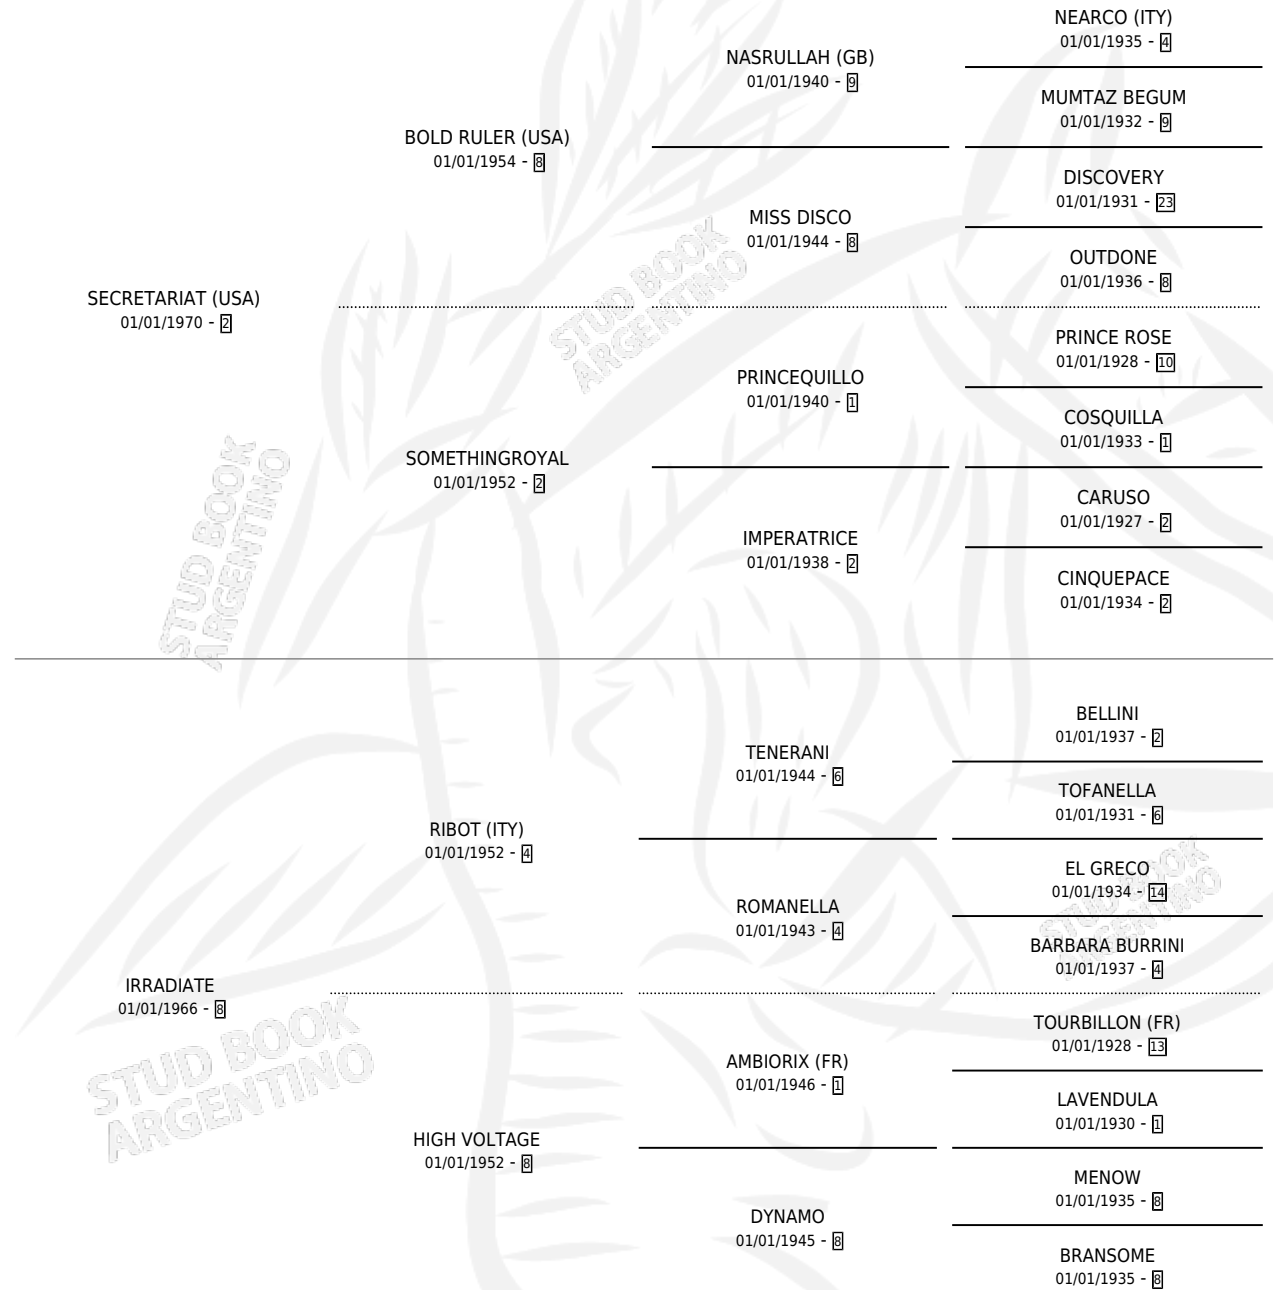

FOREVER SPARKLE (USA)

por SECRETARIAT (USA) y IRRADIATE por RIBOT (ITY)

Estados Unidos · Macho · Tordillo · SP · 15/05/1976
Familia 8-c · Volumen web

ESTADO

TIPIFICACIÓN SANGUÍNEA	✓
TIPIFICACIÓN POR ADN	X
PASAPORTE	X
IDENTIFICACIÓN POR MICROCHIP	X
REPRODUCTOR	✓

Lugar de nacimiento: Estados Unidos

Criador: Extranjero

~

HIJOS

	MACHOS	HEMBRAS
210 NACIERON	94	116
129 CORRIERON	68	61
97 GANARON	53	44
5 GANADORES CL	4 GANADORES GR	2 GANADORES G1

PEDIGREE

EXPORTACIÓN / IMPORTACIÓN**FECHA**