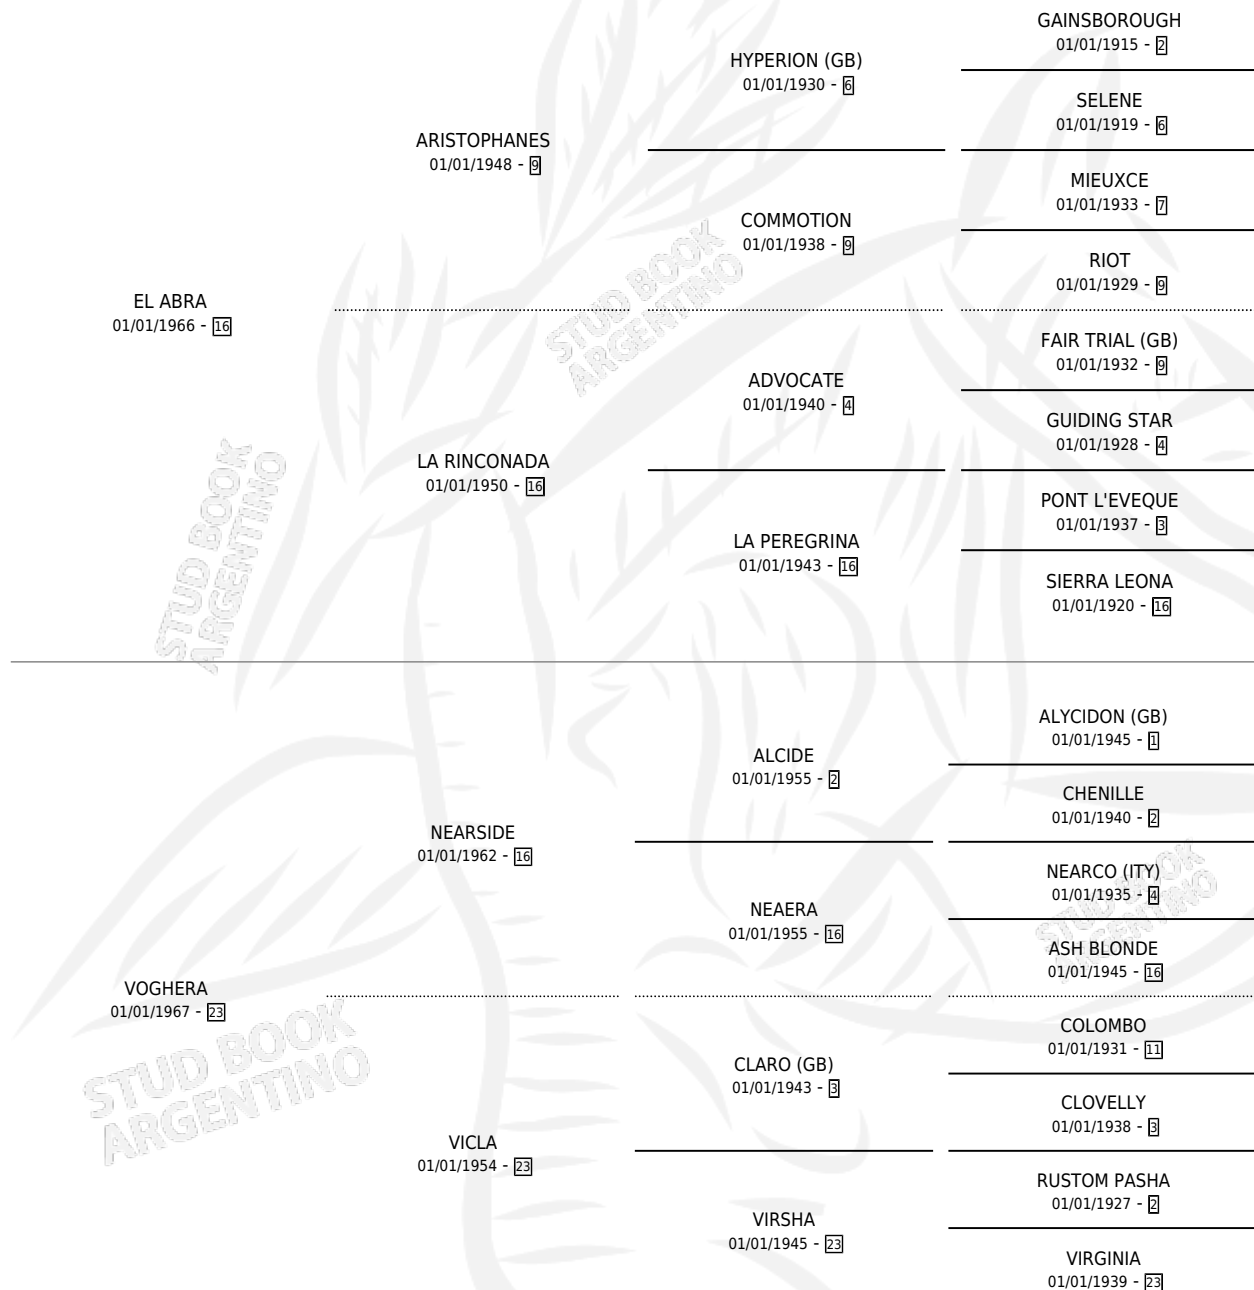

LA CLAVE

por **EL ABRA** y **VOGHERA** por **NEARSIDE**

Argentina · Hembra · Alazan · SP · 20/08/1982
Familia 23-a · Volumen 31

ESTADO

TIPIFICACIÓN SANGUÍNEA	✓
TIPIFICACIÓN POR ADN	X
PASAPORTE	X
IDENTIFICACIÓN POR MICROCHIP	X
REPRODUCTOR	✓

Lugar de nacimiento: Campo particular

Criador: Don Santiago

~

HIJOS

	MACHOS	HEMBRAS
6 NACIERON	4	2
5 CORRIERON	3	2
4 GANARON	3	1
0 GANADORES CL	0 GANADORES GR	0 GANADORES G1

PEDIGREE

S

cimientos 6 / Efectividad 46.15%

PADRILLO	PRODUCTO	CRIADOR	1ER SERVICIO	ÚLTIMO SERVICIO
EMIGRANT	∅		19/11/1999	19/11/1999
LA CLAVE EMIGRANT	∅		13/11/1998	13/11/1998
Datos oficiales del Stud Book Argentino LAZY LORD Documento generado el 25/04/2026	∅		07/11/1997	22/11/1997
LAZY LORD studbook.org.ar	LAZY VIRSHA (H Z, 23/10/1997)	EL HORIZONTE SCA	03/10/1996	30/10/1996
MIRFAK	ES CLAVE (M Z, 04/09/1996)	EL HORIZONTE SCA	09/09/1995	09/09/1995
MIRFAK	∅		06/09/1994	12/11/1994
MAT DAY	∅		17/08/1993	19/08/1993
SLEWSVILLE (USA)	∅		06/10/1992	10/11/1992
SLEWSVILLE (USA)	CITRONELLA (H Z, 15/08/1992)	DON SANTIAGO	05/09/1991	07/09/1991
EL SERRANO	∅		16/10/1990	15/11/1990
LARABEE	CLAY BEE (M Z, 08/10/1990)	DON SANTIAGO	24/10/1989	24/10/1989
CRAELIUS (USA)	CARAMELERO (M Z, 15/10/1989)	DON SANTIAGO	23/10/1988	23/10/1988
LUCKY WAY	LUCKY BUSH (M A, 13/10/1988) •MURIÓ EL 31/05/1999•	DON SANTIAGO	27/10/1987	29/10/1987