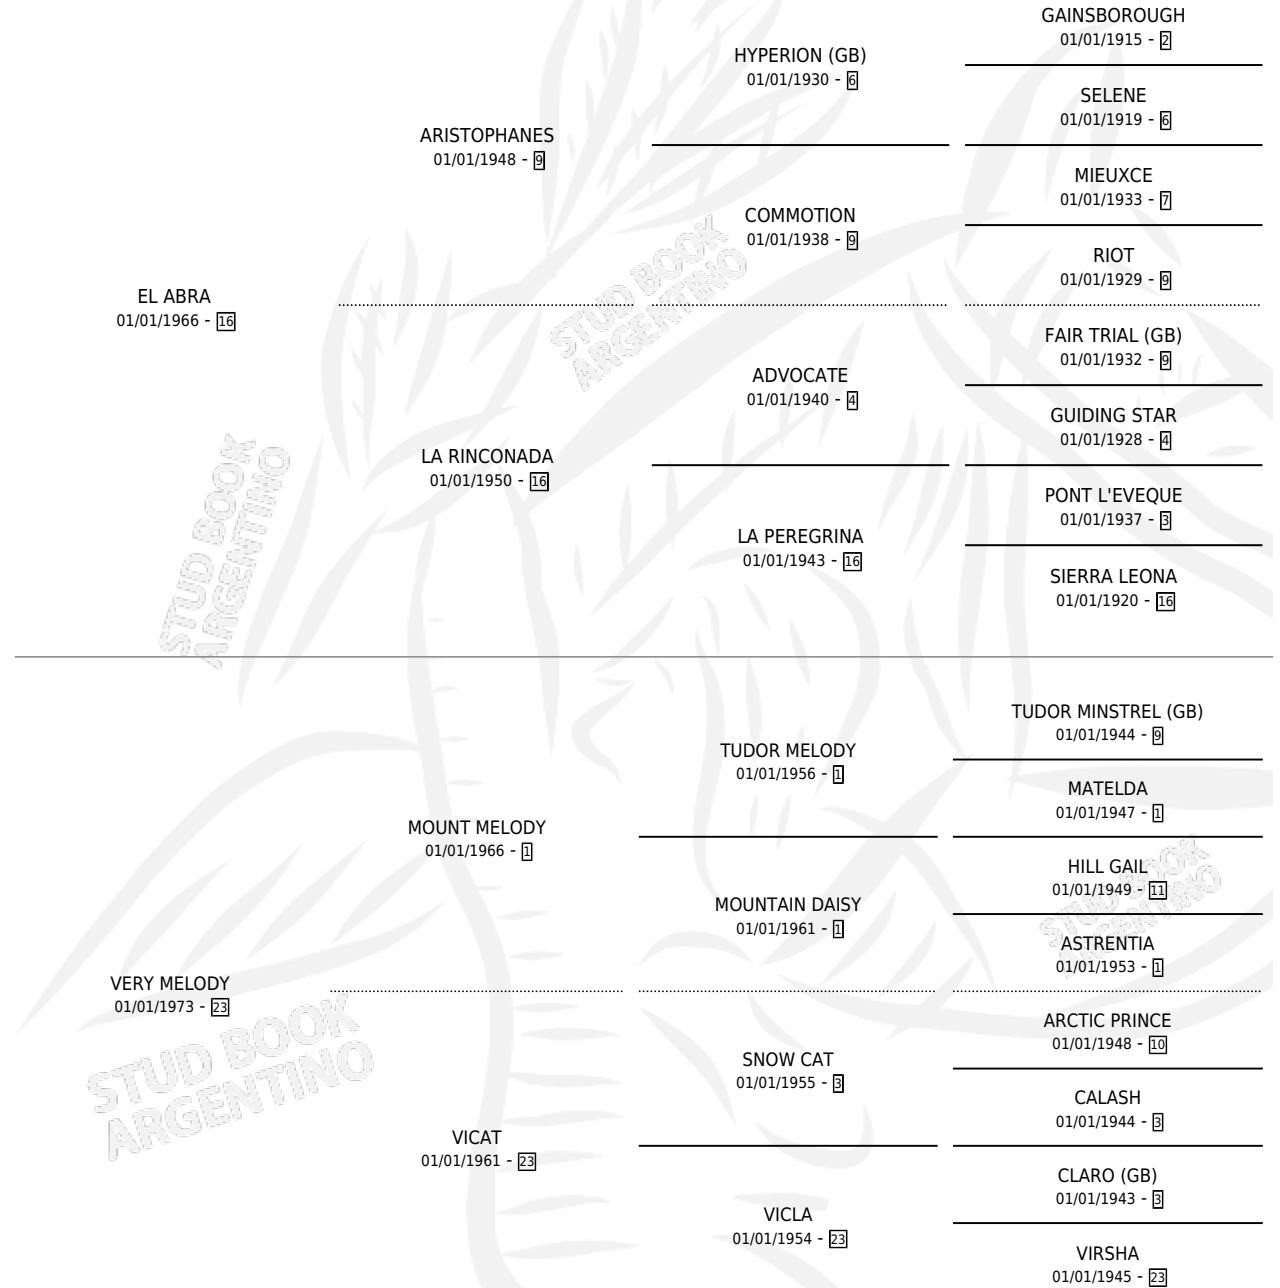

LA MELODIOSA

por EL ABRA y VERY MELODY por MOUNT MELODY

Argentina · Hembra · Alazan · SP · 01/01/1982
Familia 23-a · Volumen 31

ESTADO

TIPIFICACIÓN SANGUÍNEA	X
TIPIFICACIÓN POR ADN	X
PASAPORTE	X
IDENTIFICACIÓN POR MICROCHIP	X
REPRODUCTOR	✓

Lugar de nacimiento: Campo particular

Criador: Don Santiago

~

HIJOS

	MACHOS	HEMBRAS
1 NACIERON	1	0

SIN ACTUACIONES

PEDIGREE

CAMPAÑA

Solo carreras oficiales de Argentina

POR EDAD

EDAD	CC	1°	2°	3°	4°	5°	NP	CLC	CLG	CLCG1	CLGG1	IMPORTE	GANANCIA / CC
5 AÑOS	1	1	0	0	0	0	0	0	0	0	0	\$0	\$0
6 AÑOS	1	1	0	0	0	0	0	0	0	0	0	\$0	\$0
TOTALES	2	2	0	0	0	0	0	0	0	0	0	\$0	\$0
%		100%	0.0%	0.0%	0.0%	0.0%	0.0%	0.0%	0.0%	0.0%	0.0%		