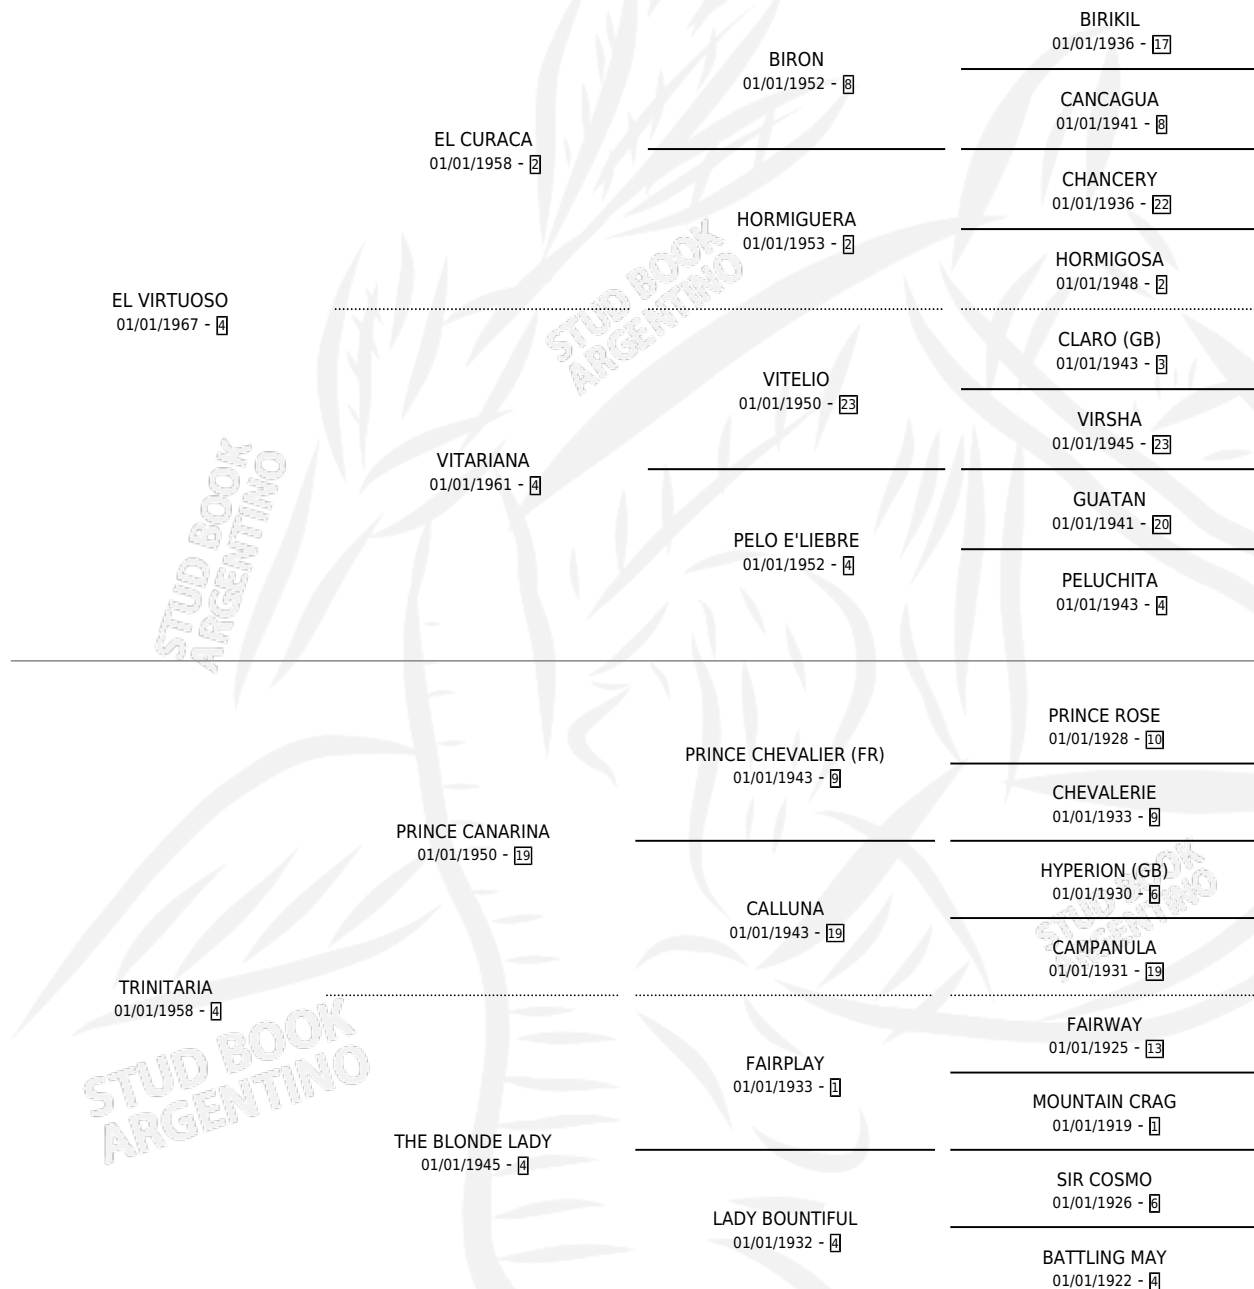

TRICHERIE

por **EL VIRTUOSO** y **TRINITARIA** por **PRINCE CANARINA**

Argentina · Hembra · Zaino Doradillo · SP · 01/01/1980
Familia 4-k · Volumen 30

ESTADO

TIPIFICACIÓN SANGUÍNEA	✓
TIPIFICACIÓN POR ADN	X
PASAPORTE	X
IDENTIFICACIÓN POR MICROCHIP	X
REPRODUCTOR	✓

Lugar de nacimiento: Campo particular

Criador: Don Santiago

~

HIJOS

	MACHOS	HEMBRAS
7 NACIERON	3	4
4 CORRIERON	2	2
2 GANARON	2	0
0 GANADORES CL	0 GANADORES GR	0 GANADORES G1

PEDIGREE

CAMPAÑA

Solo carreras oficiales de Argentina