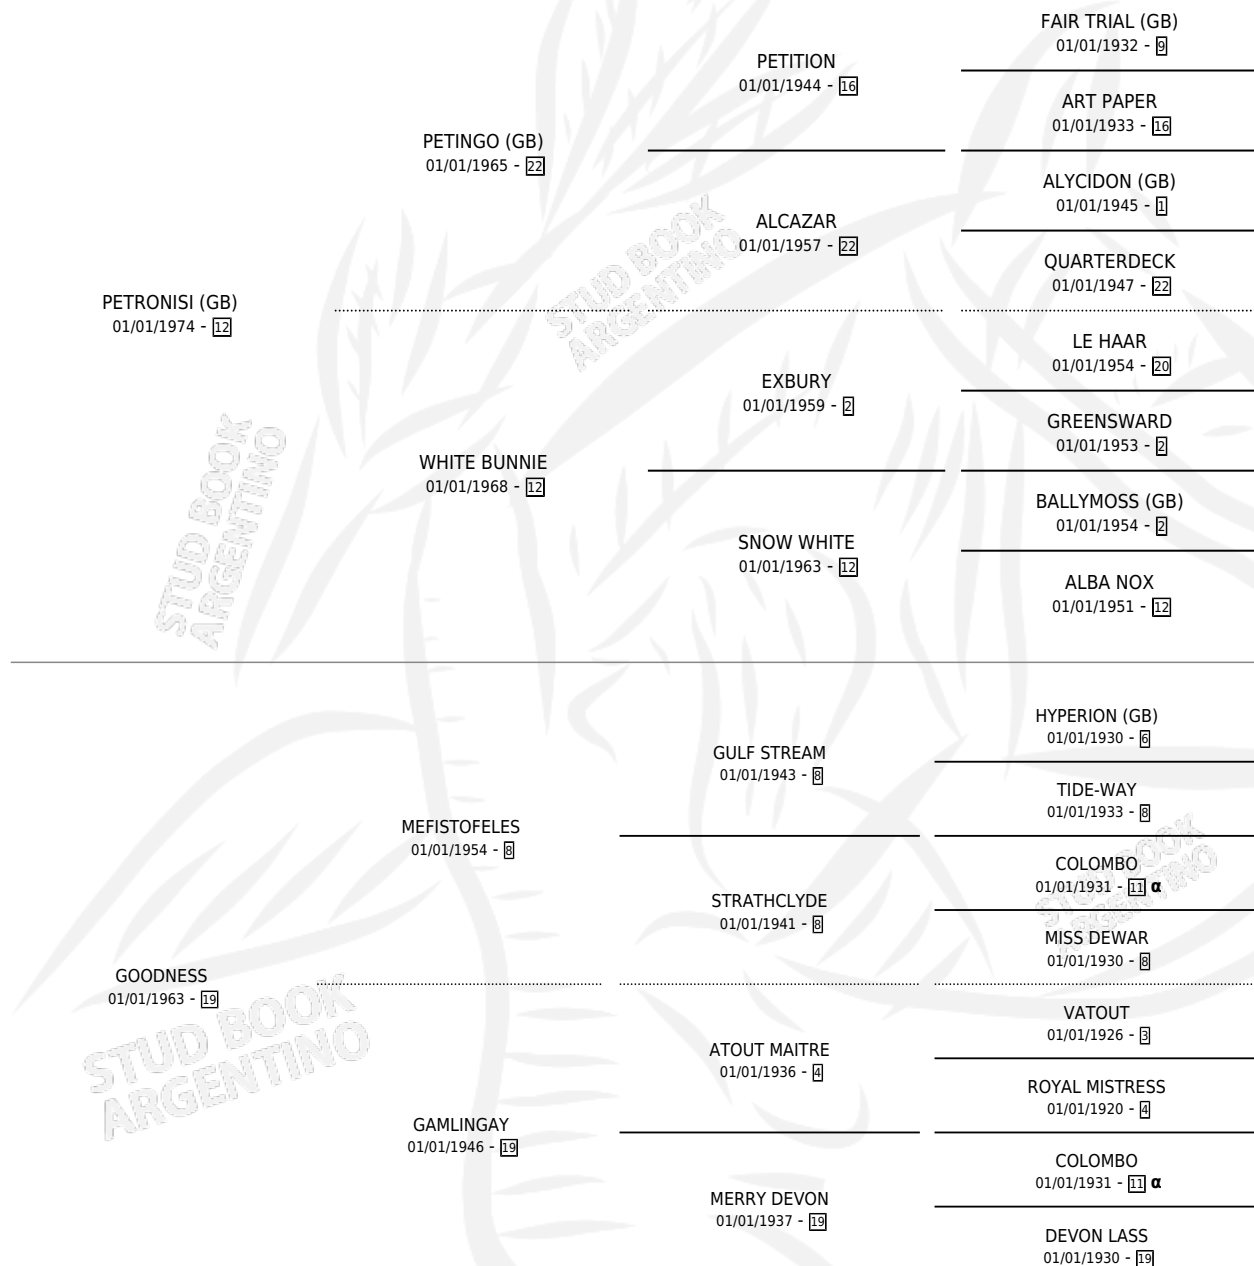

ABUNDANCIA

por **PETRONISI (GB)** y **GOODNESS** por **MEFISTOFELES**

PEDIGREE

Argentina · Hembra · Alazan Tostado · SP · 01/01/1983
Familia 19-c · Volumen 31

ESTADO

TIPIFICACIÓN SANGUÍNEA	✓
TIPIFICACIÓN POR ADN	X
PASAPORTE	X
IDENTIFICACIÓN POR MICROCHIP	X
REPRODUCTOR	✓

Lugar de nacimiento: Campo particular

Criador: Sin dato

~

HIJOS

	MACHOS	HEMBRAS
7 NACIERON	3	4
3 CORRIERON	1	2
1 GANARON	0	1
0 GANADORES CL	0 GANADORES GR	0 GANADORES G1

INBREEDING : α

CAMPAÑA

Solo carreras oficiales de Argentina