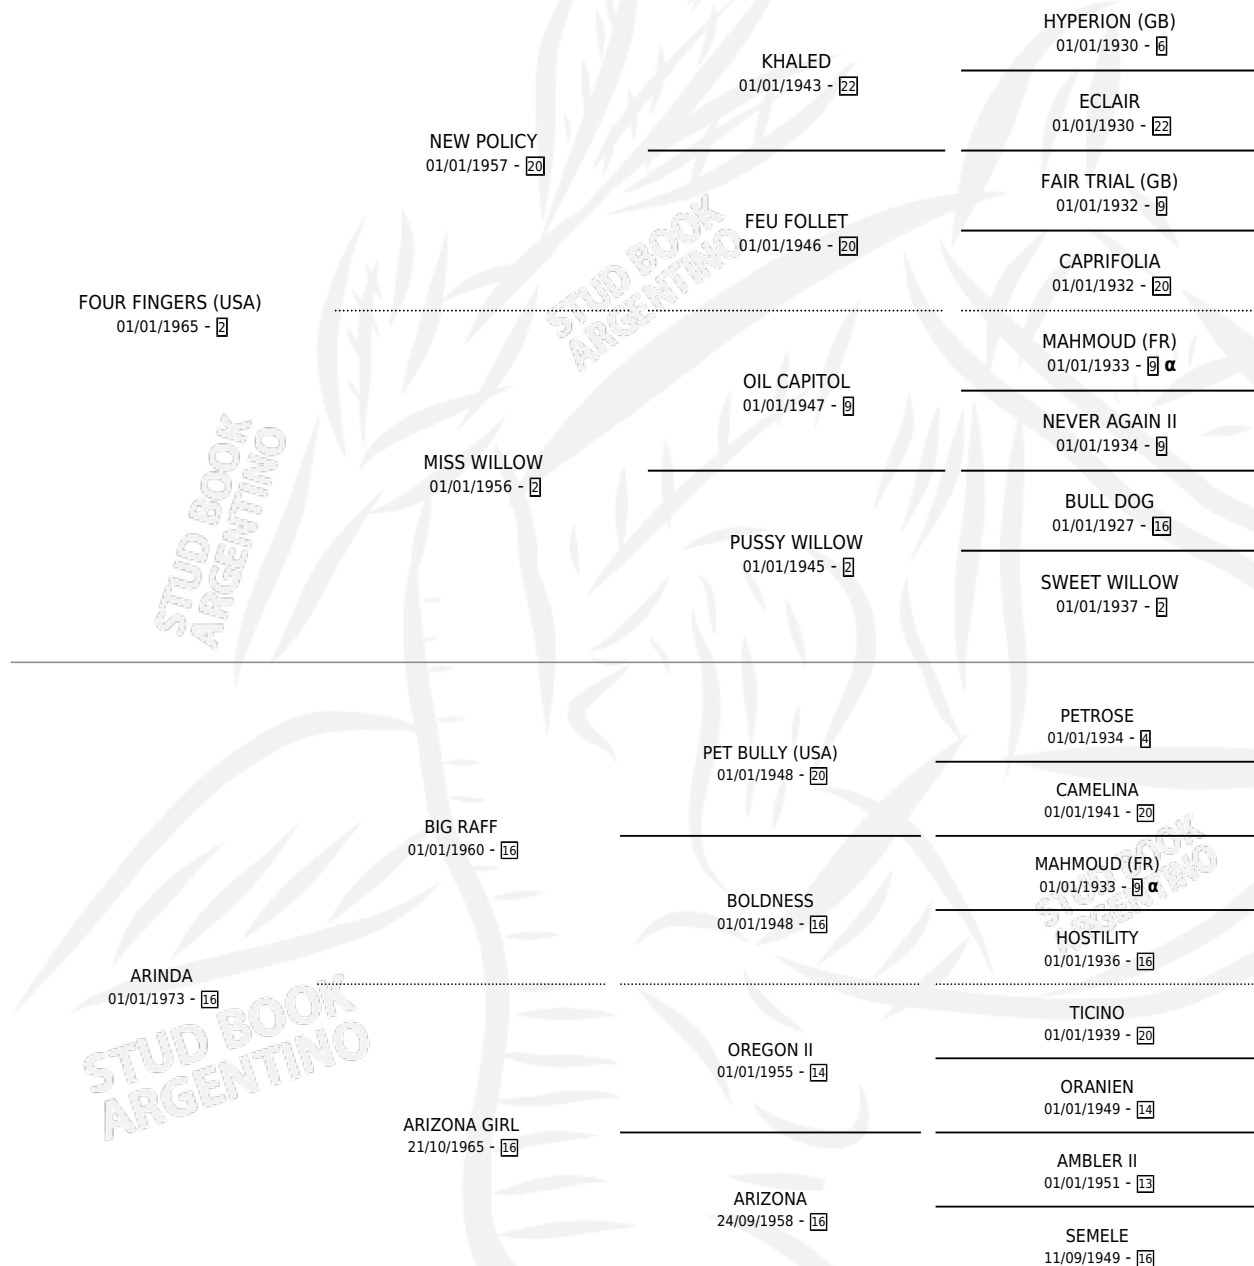

ARINDATA

por **FOUR FINGERS (USA)** y **ARINDA** por **BIG RAFF**

Argentina · Hembra · Alazan Tostado · SP · 01/01/1979
Familia 16-e · Volumen 30

ESTADO

TIPIFICACIÓN SANGUÍNEA	✓
TIPIFICACIÓN POR ADN	X
PASAPORTE	X
IDENTIFICACIÓN POR MICROCHIP	X
REPRODUCTOR	✓

Lugar de nacimiento: Campo particular

Criador: Sin dato

~

HIJOS

	MACHOS	HEMBRAS
4 NACIERON	3	1
SIN ACTUACIONES		

PEDIGREE

INBREEDING : α

CAMPAÑA

Solo carreras oficiales de Argentina

POR EDAD

EDAD	CC	1°	2°	3°	4°	5°	NP	CLC	CLG	CLCG1	CLGG1	IMPORTE	GANANCIA / CC
6 AÑOS	1	1	0	0	0	0	0	0	0	0	0	\$0	\$0
TOTALES	1	1	0	0	0	0	0	0	0	0	0	\$0	\$0
%		100%	0.0%	0.0%	0.0%	0.0%	0.0%	0.0%	0.0%	0.0%	0.0%		