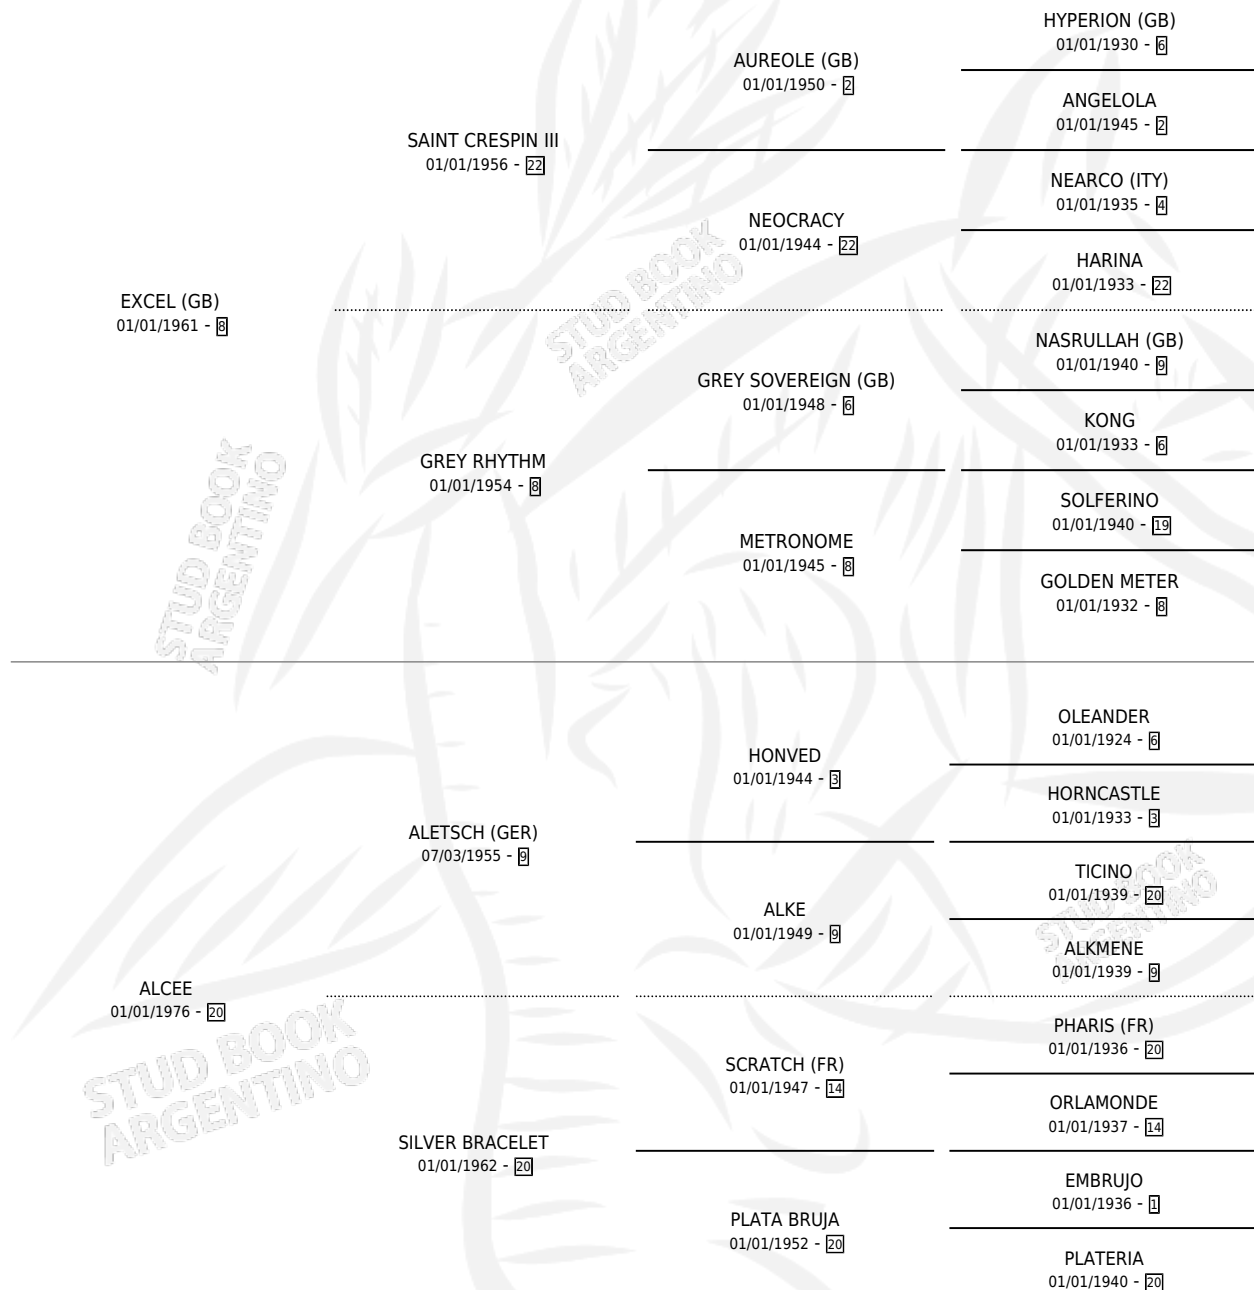

Lugar de nacimiento: Campo particular

Criador: Sin dato

~

HIJOS

	MACHOS	HEMBRAS
14 NACIERON	4	10
8 CORRIERON	1	7
5 GANARON	0	5

1	1	0
GANADORES CL	GANADORES GR	GANADORES G1

PEDIGREE

CAMPAÑA

Solo carreras oficiales de Argentina

POR EDAD

EDAD	CC	1°	2°	3°	4°	5°	NP	CLC	CLG	CLCG1	CLGG1	IMPORTE	GANANCIA / CC
5 AÑOS	6	5	0	1	0	0	0	0	0	0	0	\$0	\$0
6 AÑOS	2	0	0	1	1	0	0	0	0	0	0	\$0	\$0
TOTALES	8	5	0	2	1	0	0	0	0	0	0	\$0	\$0
%		62.5%	0.0%	25.0%	12.5%	0.0%	0.0%	0.0%	0.0%	0.0%	0.0%		